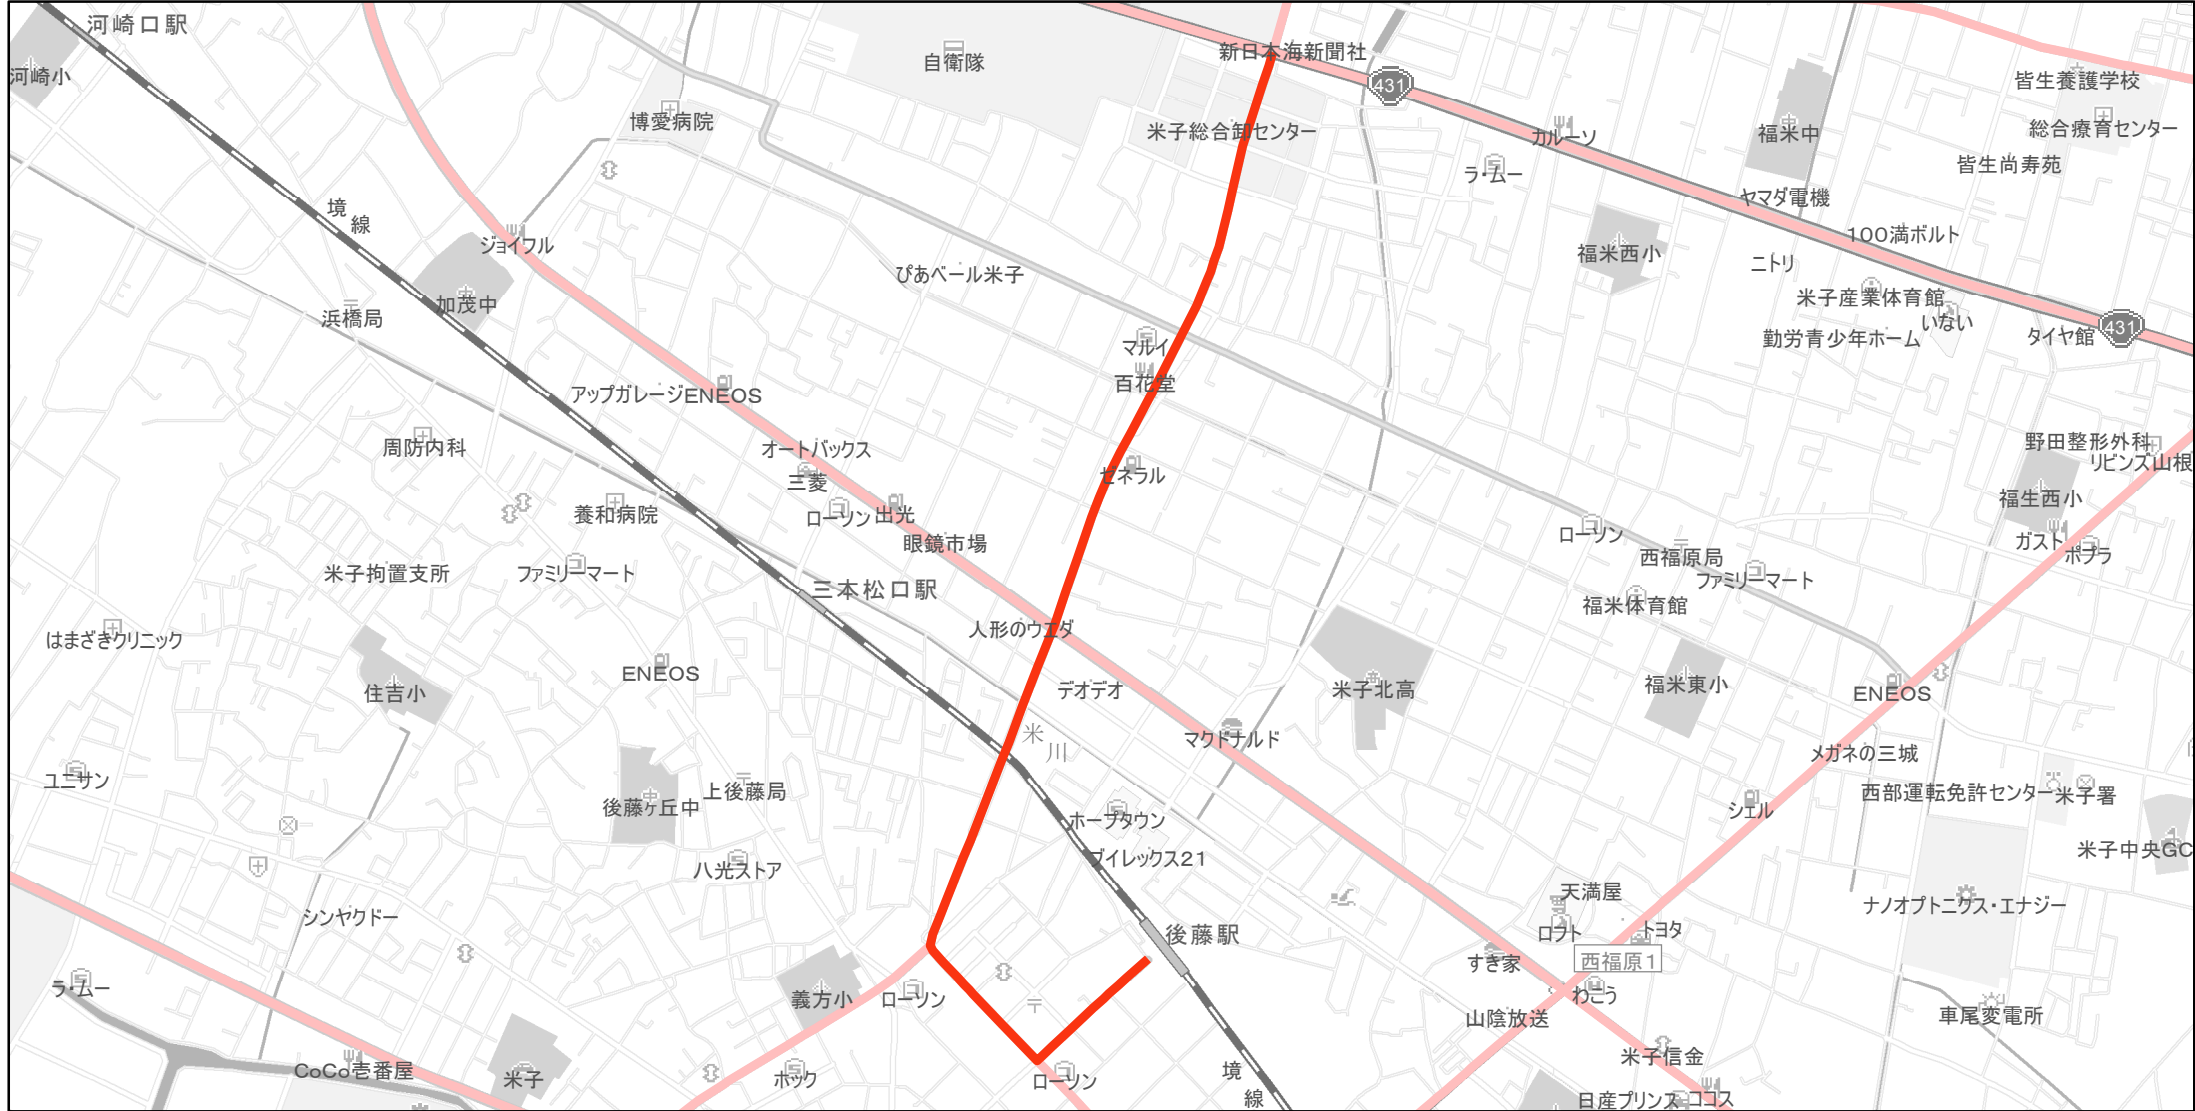

【鳥取県】EV・PHV充電設備設置マップ

【主要道路等】No.112

急速充電設備 1箇所
 普通充電設備 1箇所
 急速もしくは普通充電設備 0箇所

両三柳後藤停車場線の米子市（両三柳）から米子市（錦町）

(C) PASCO (C) INCREMENT P