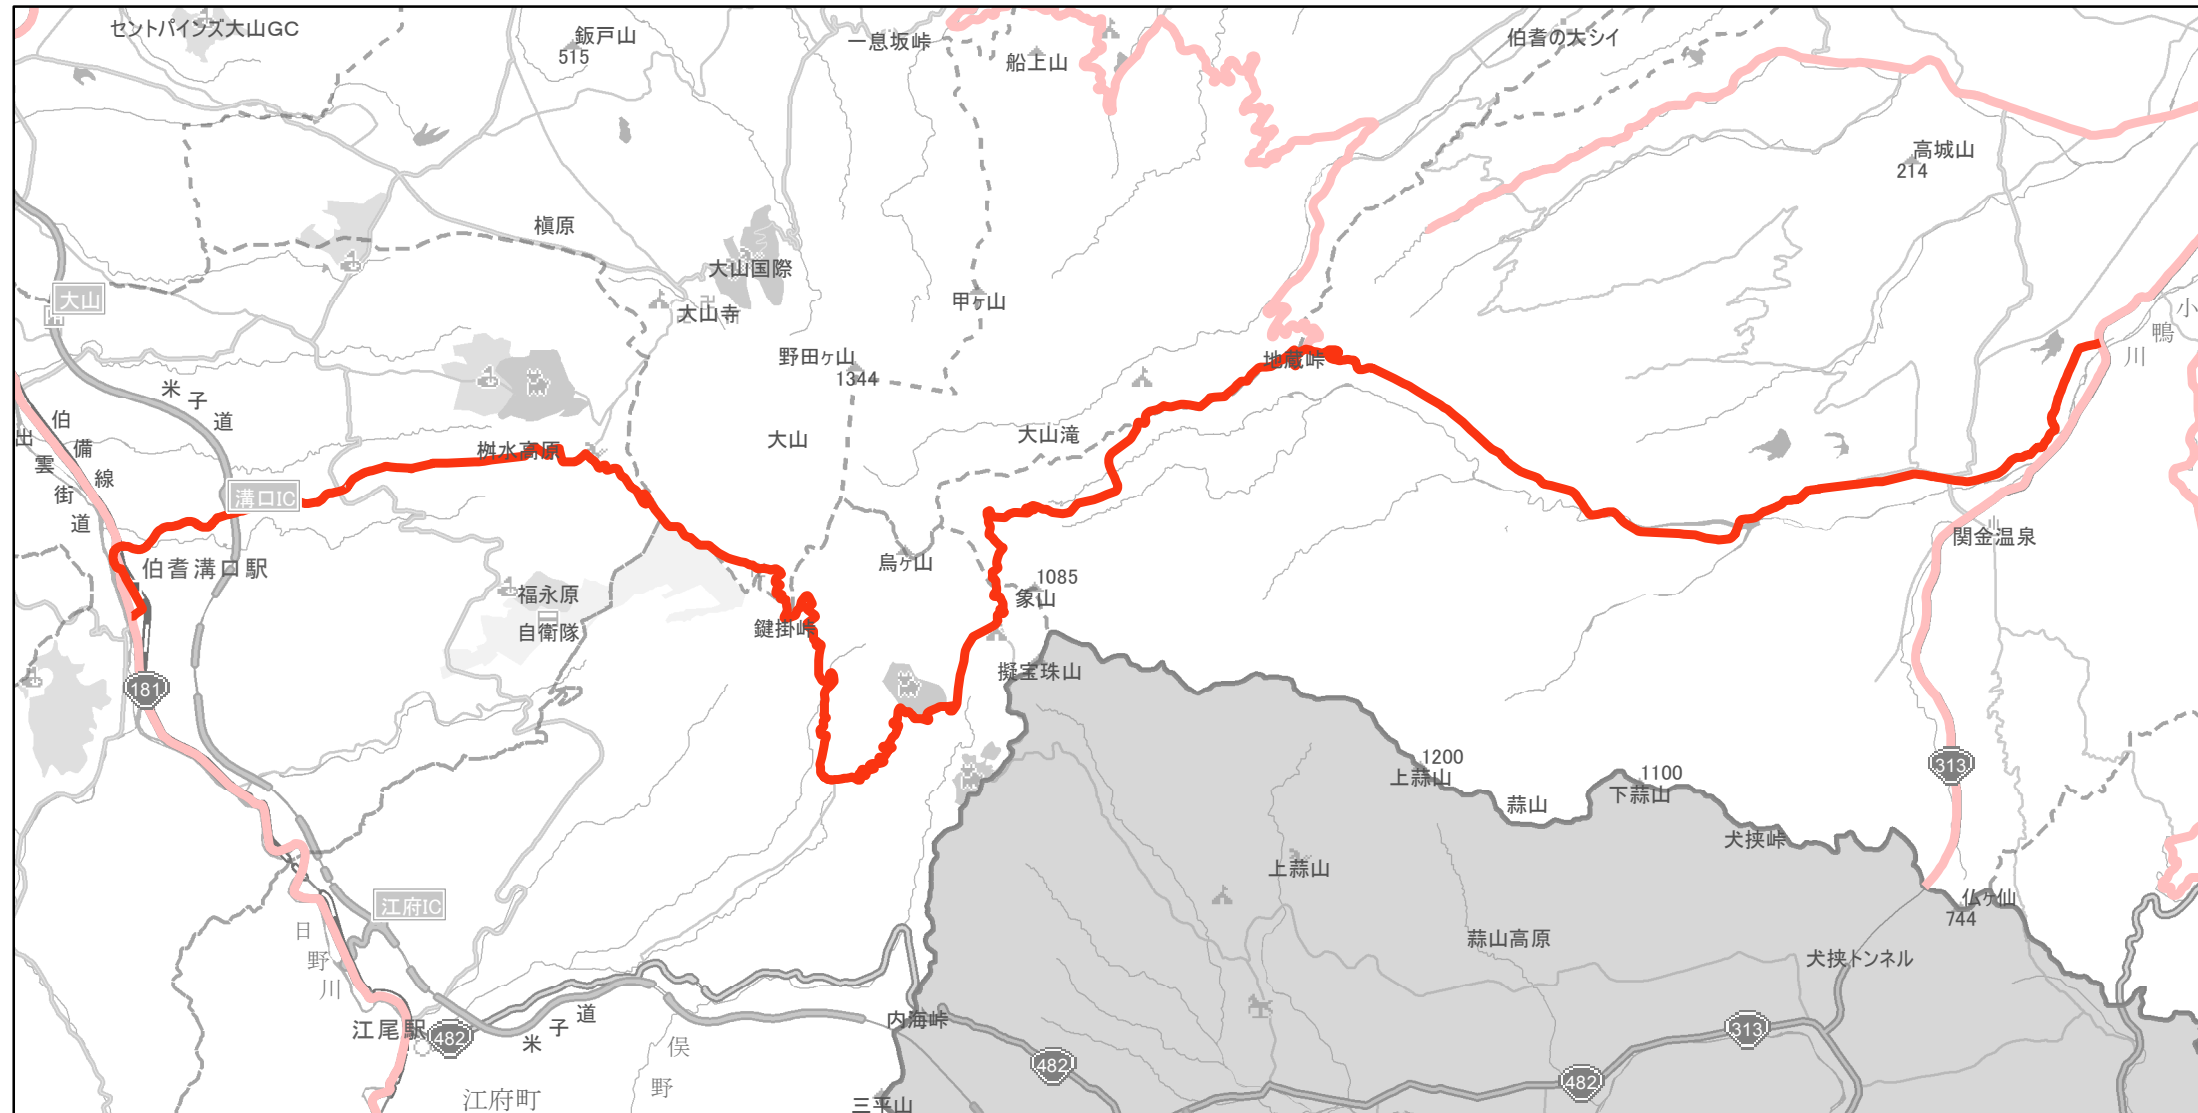

【鳥取県】EV・PHV充電設備設置マップ

【主要道路等】No.104

急速充電設備 2箇所
普通充電設備 2箇所
急速もしくは普通充電設備 0箇所

倉吉江府溝口線の倉吉市（鴨河内）から伯耆町（溝口）

(C) PASCO (C) INCREMENT P

- 主要道路等
- 主要道路等(その他)
- 隣接都道府県