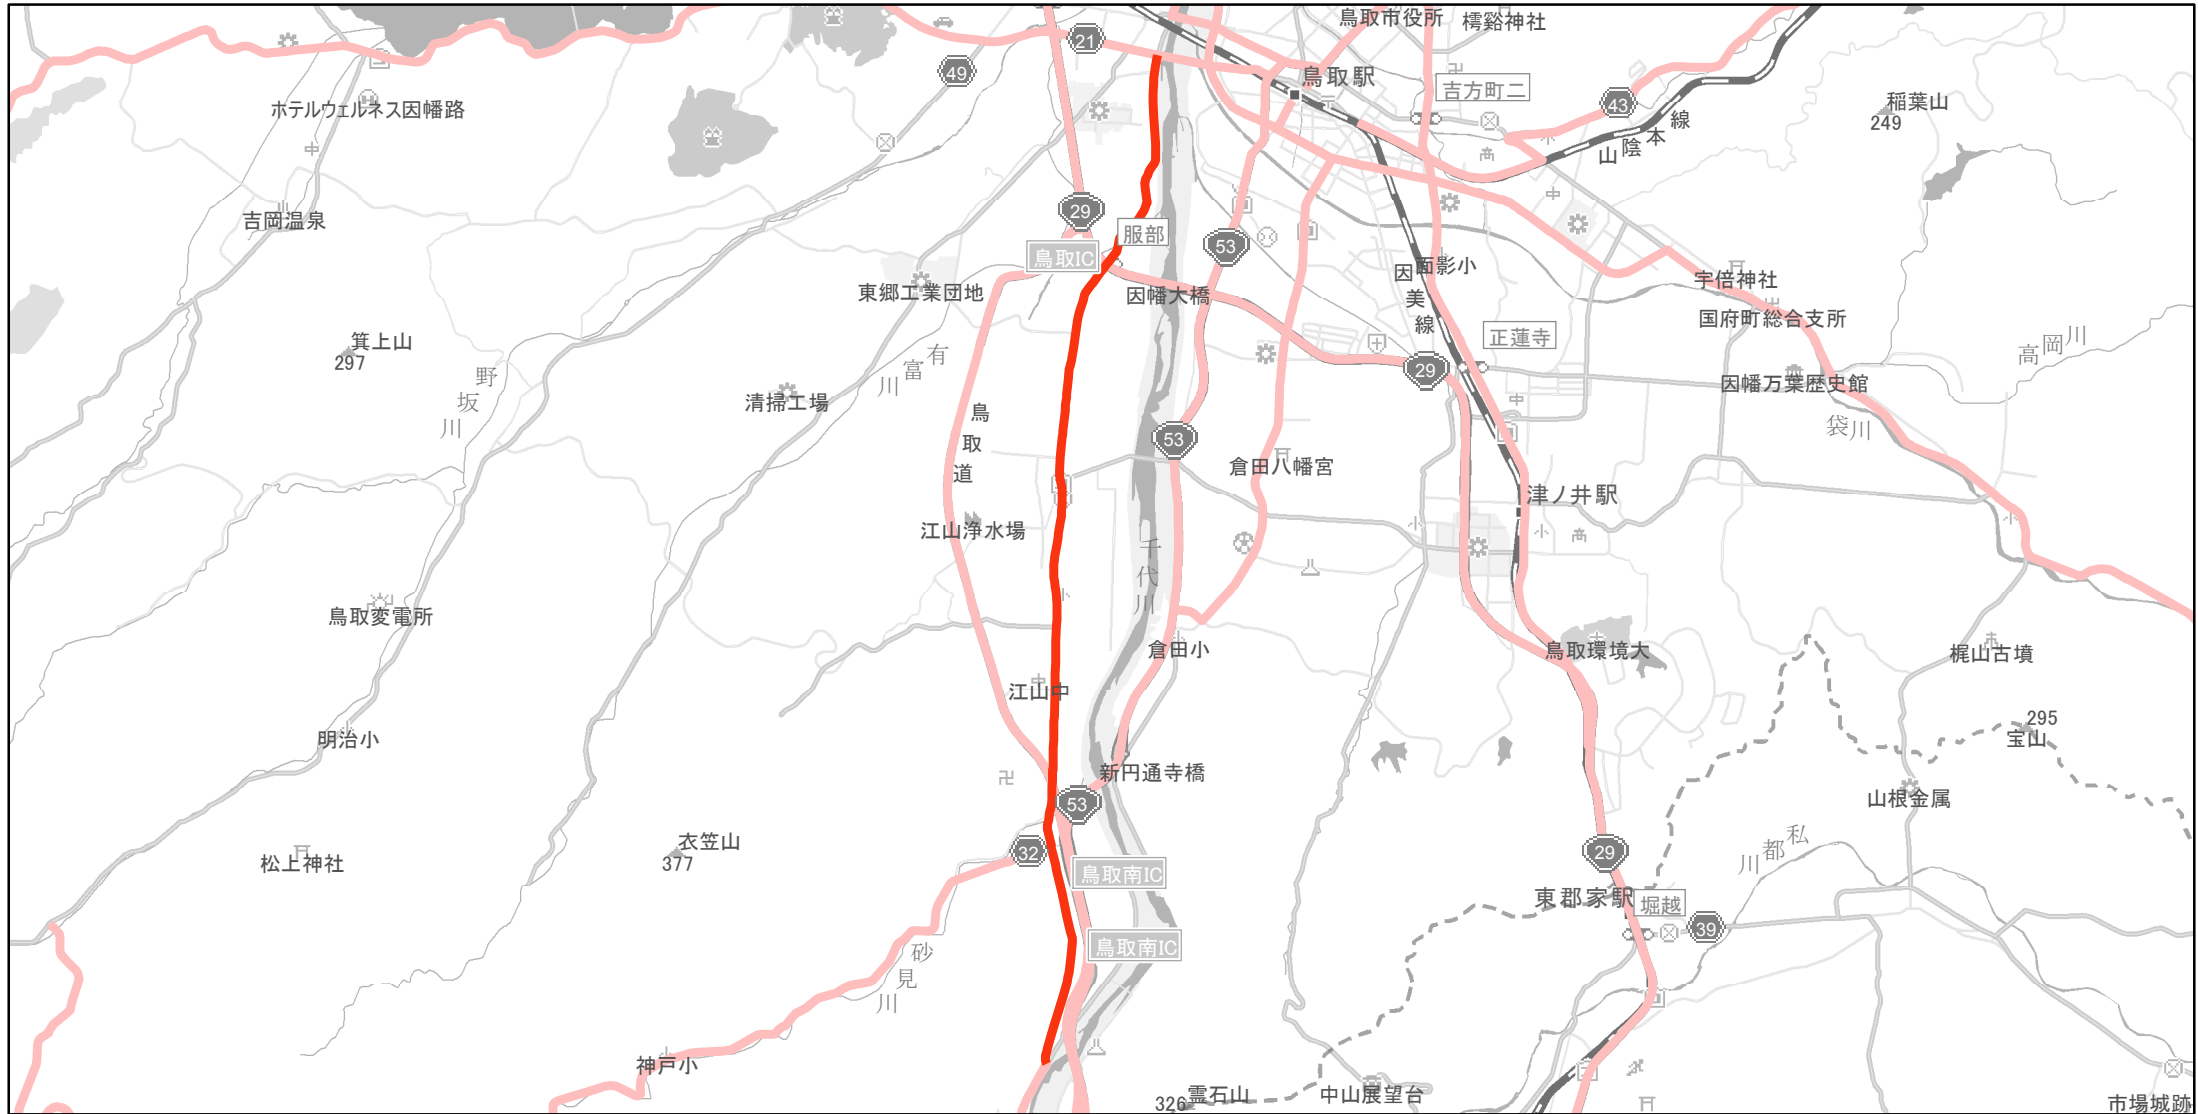

# 【鳥取県】EV・PHV充電設備設置マップ

## 【主要道路等】No.102

急速充電設備 1箇所  
 普通充電設備 1箇所  
 急速もしくは普通充電設備 0箇所

鳥取河原線の鳥取市（今町）から鳥取市（河原町袋河原）

(C) PASCO (C) INCREMENT P

- 主要道路等
- 主要道路等(その他)
- 隣接都道府県