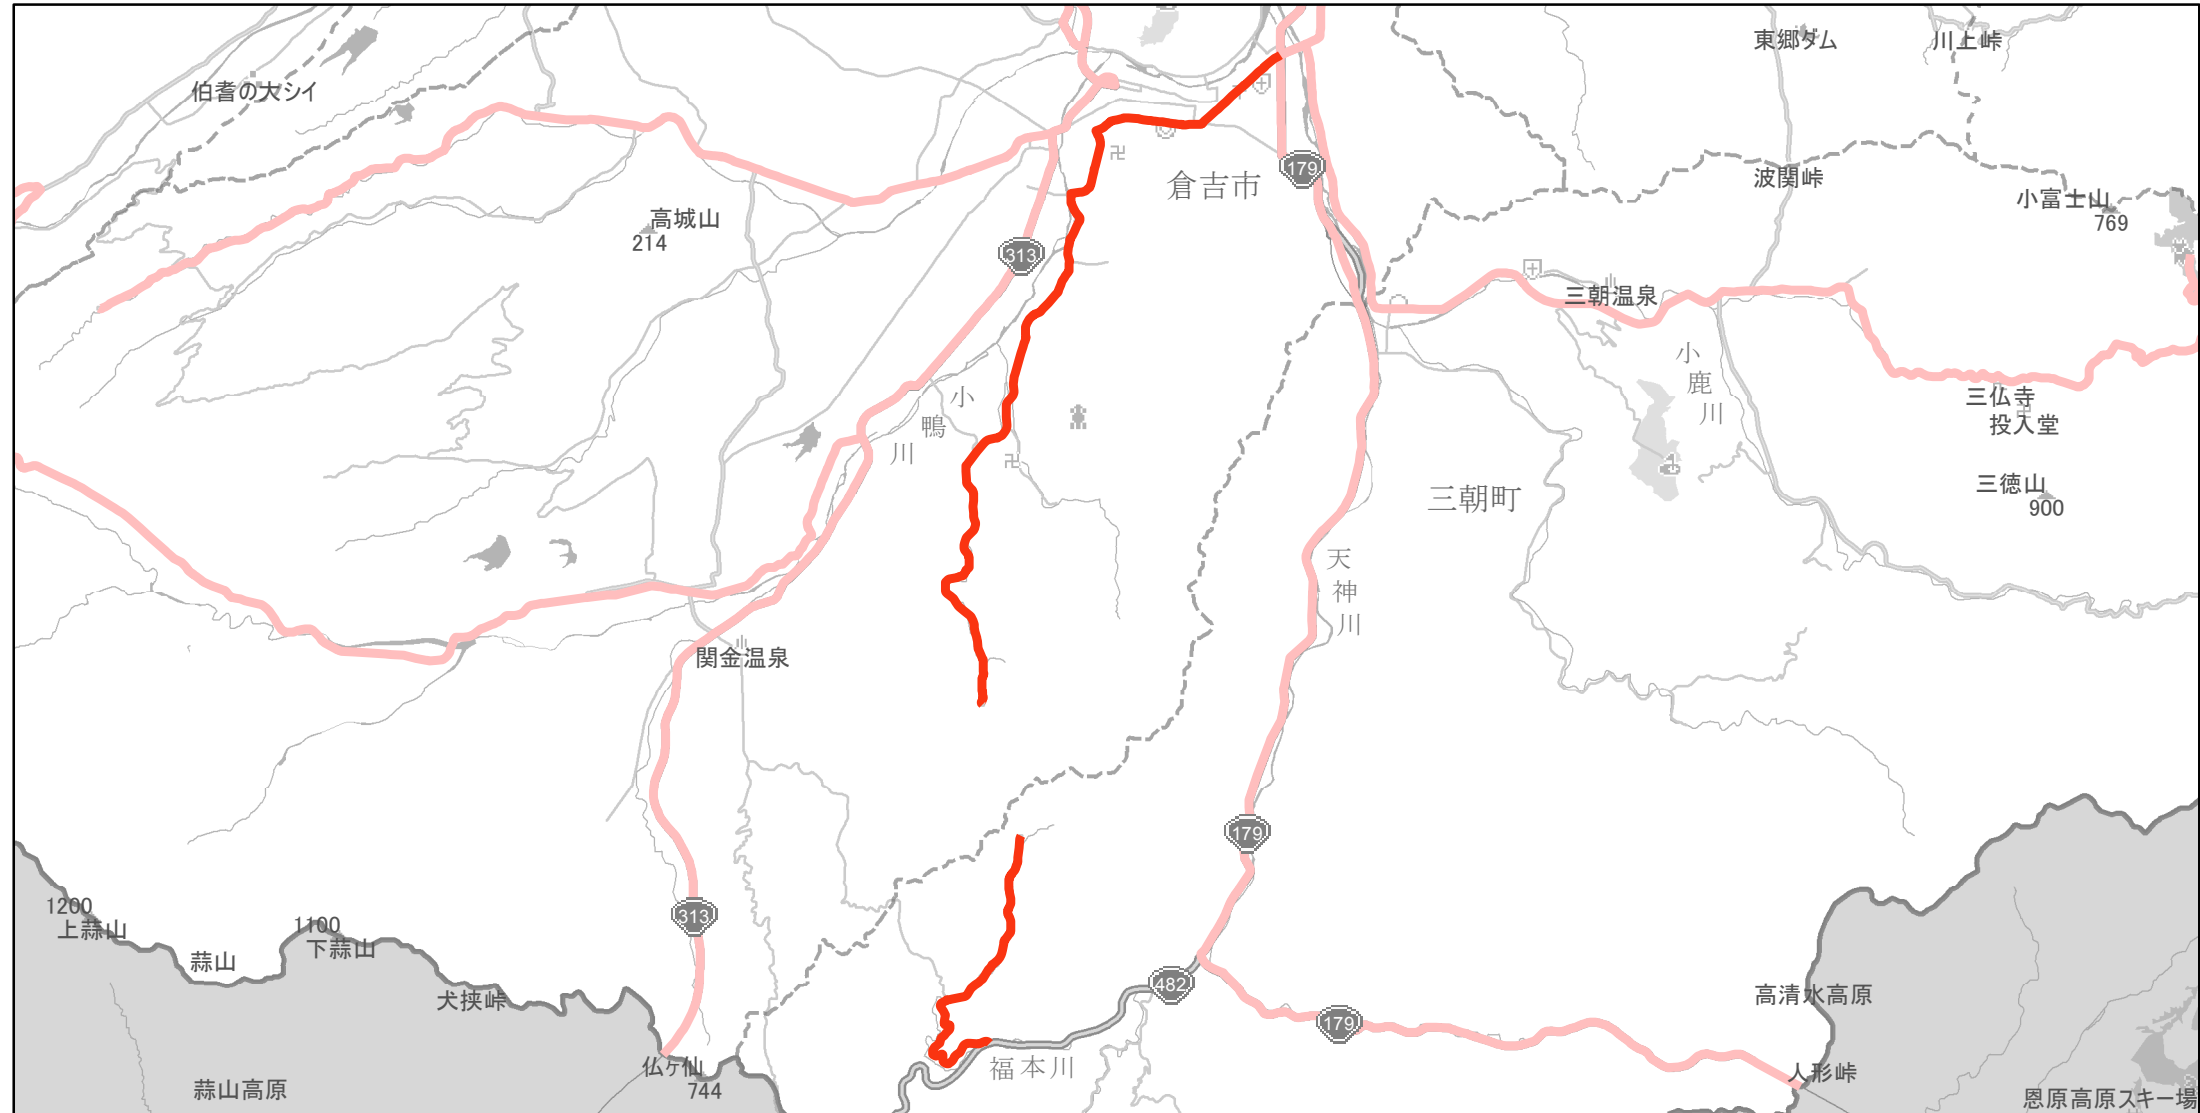

【鳥取県】EV・PHV充電設備設置マップ

【主要道路等】No.100

急速充電設備 1箇所
普通充電設備 1箇所
急速もしくは普通充電設備 0箇所

倉吉福本線の倉吉市（東巖城町）から三朝町（福本）

(C) PASCO (C) INCREMENT P