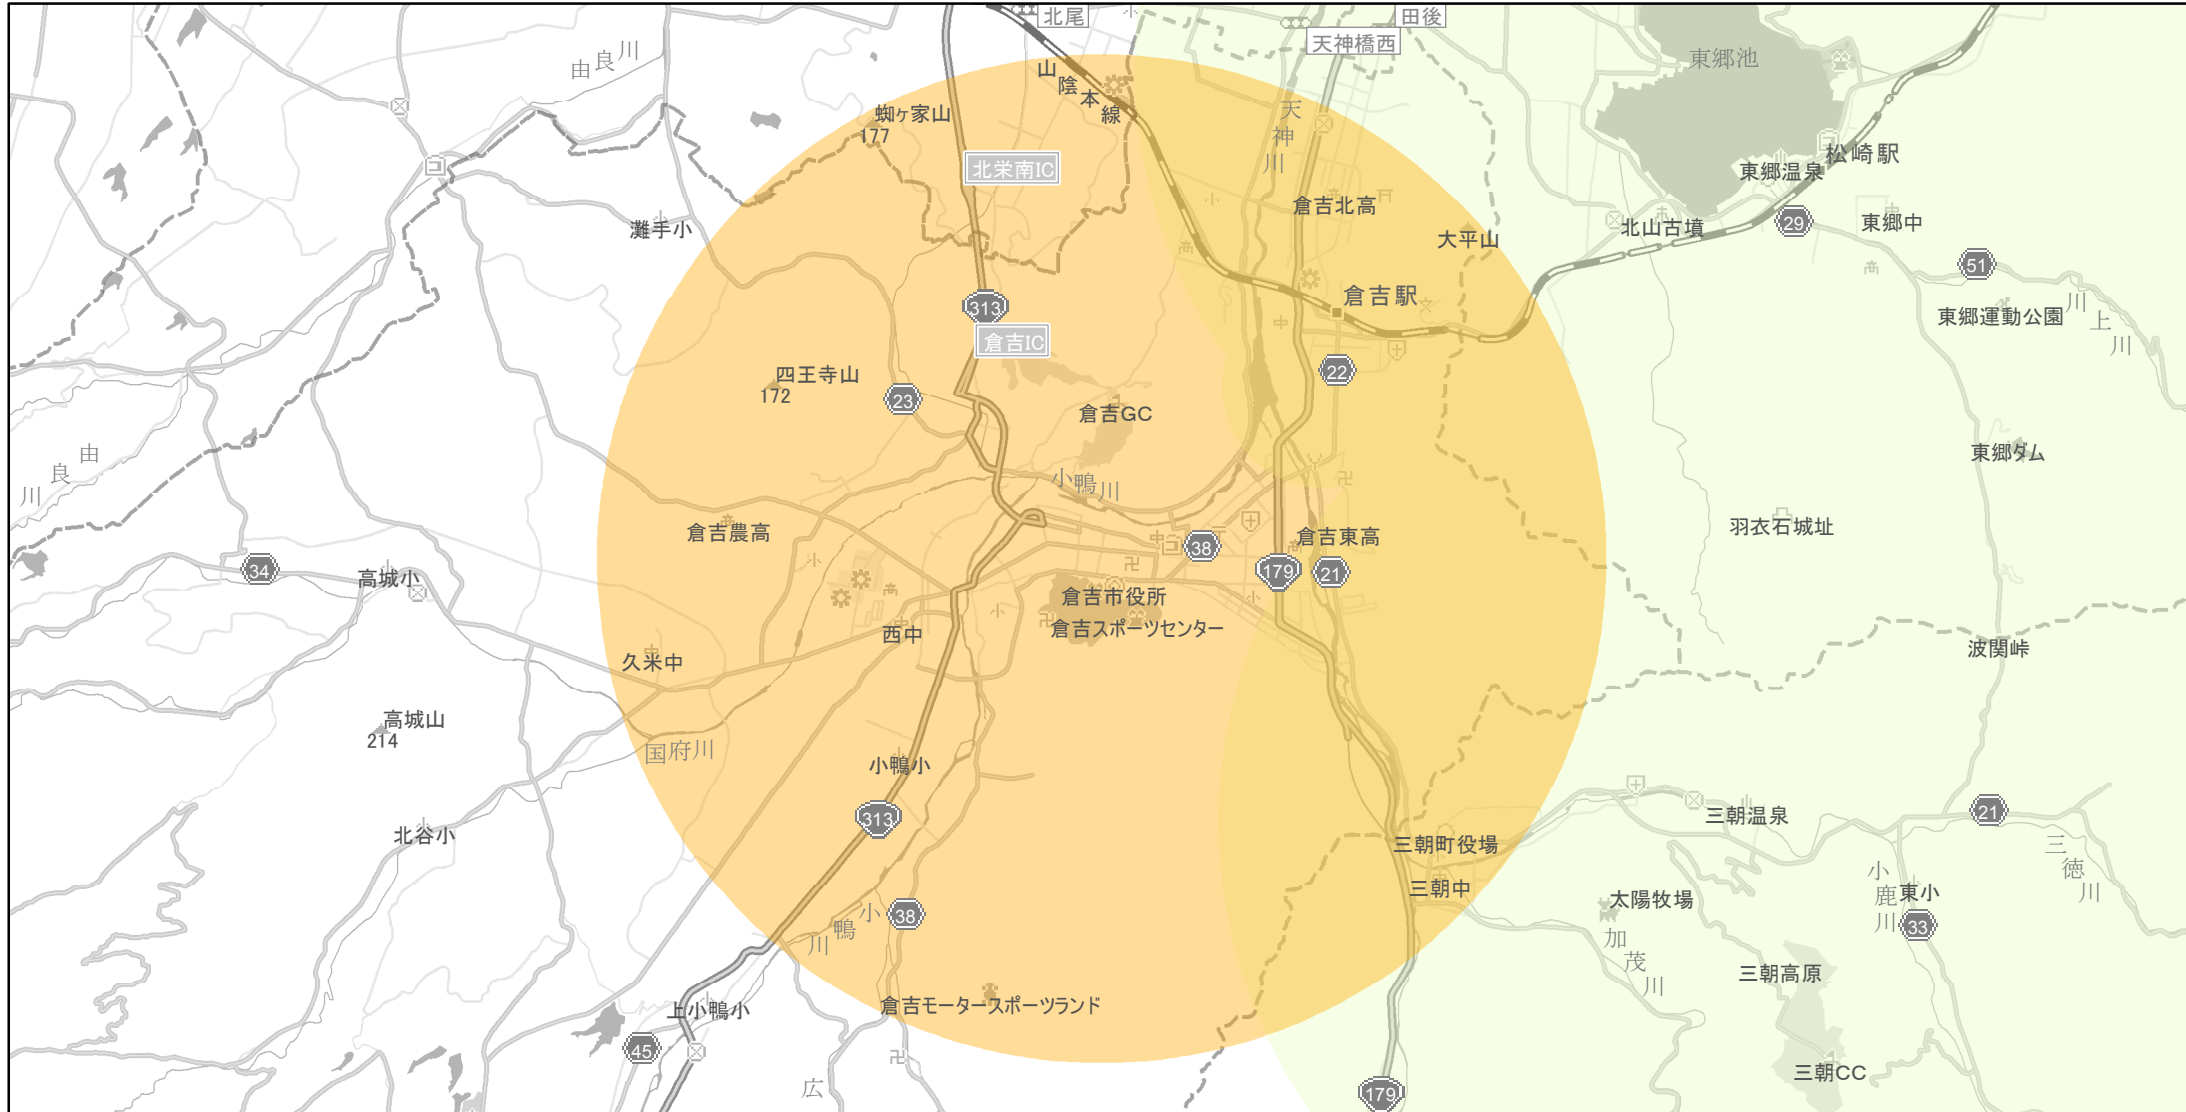

# 【鳥取県】EV・PHV充電設備設置マップ

## 【特定範囲】No.8

急速充電設備 2箇所  
普通充電設備 4箇所  
急速もしくは普通充電設備 0箇所

白壁土蔵群（倉吉市新町1）を中心に半径5キロメートル以内

(C) PASCO (C) INCREMENT P

- 特定範囲
- 特定範囲(その他)
- 隣接都道府県

0 1.25 2.5 km