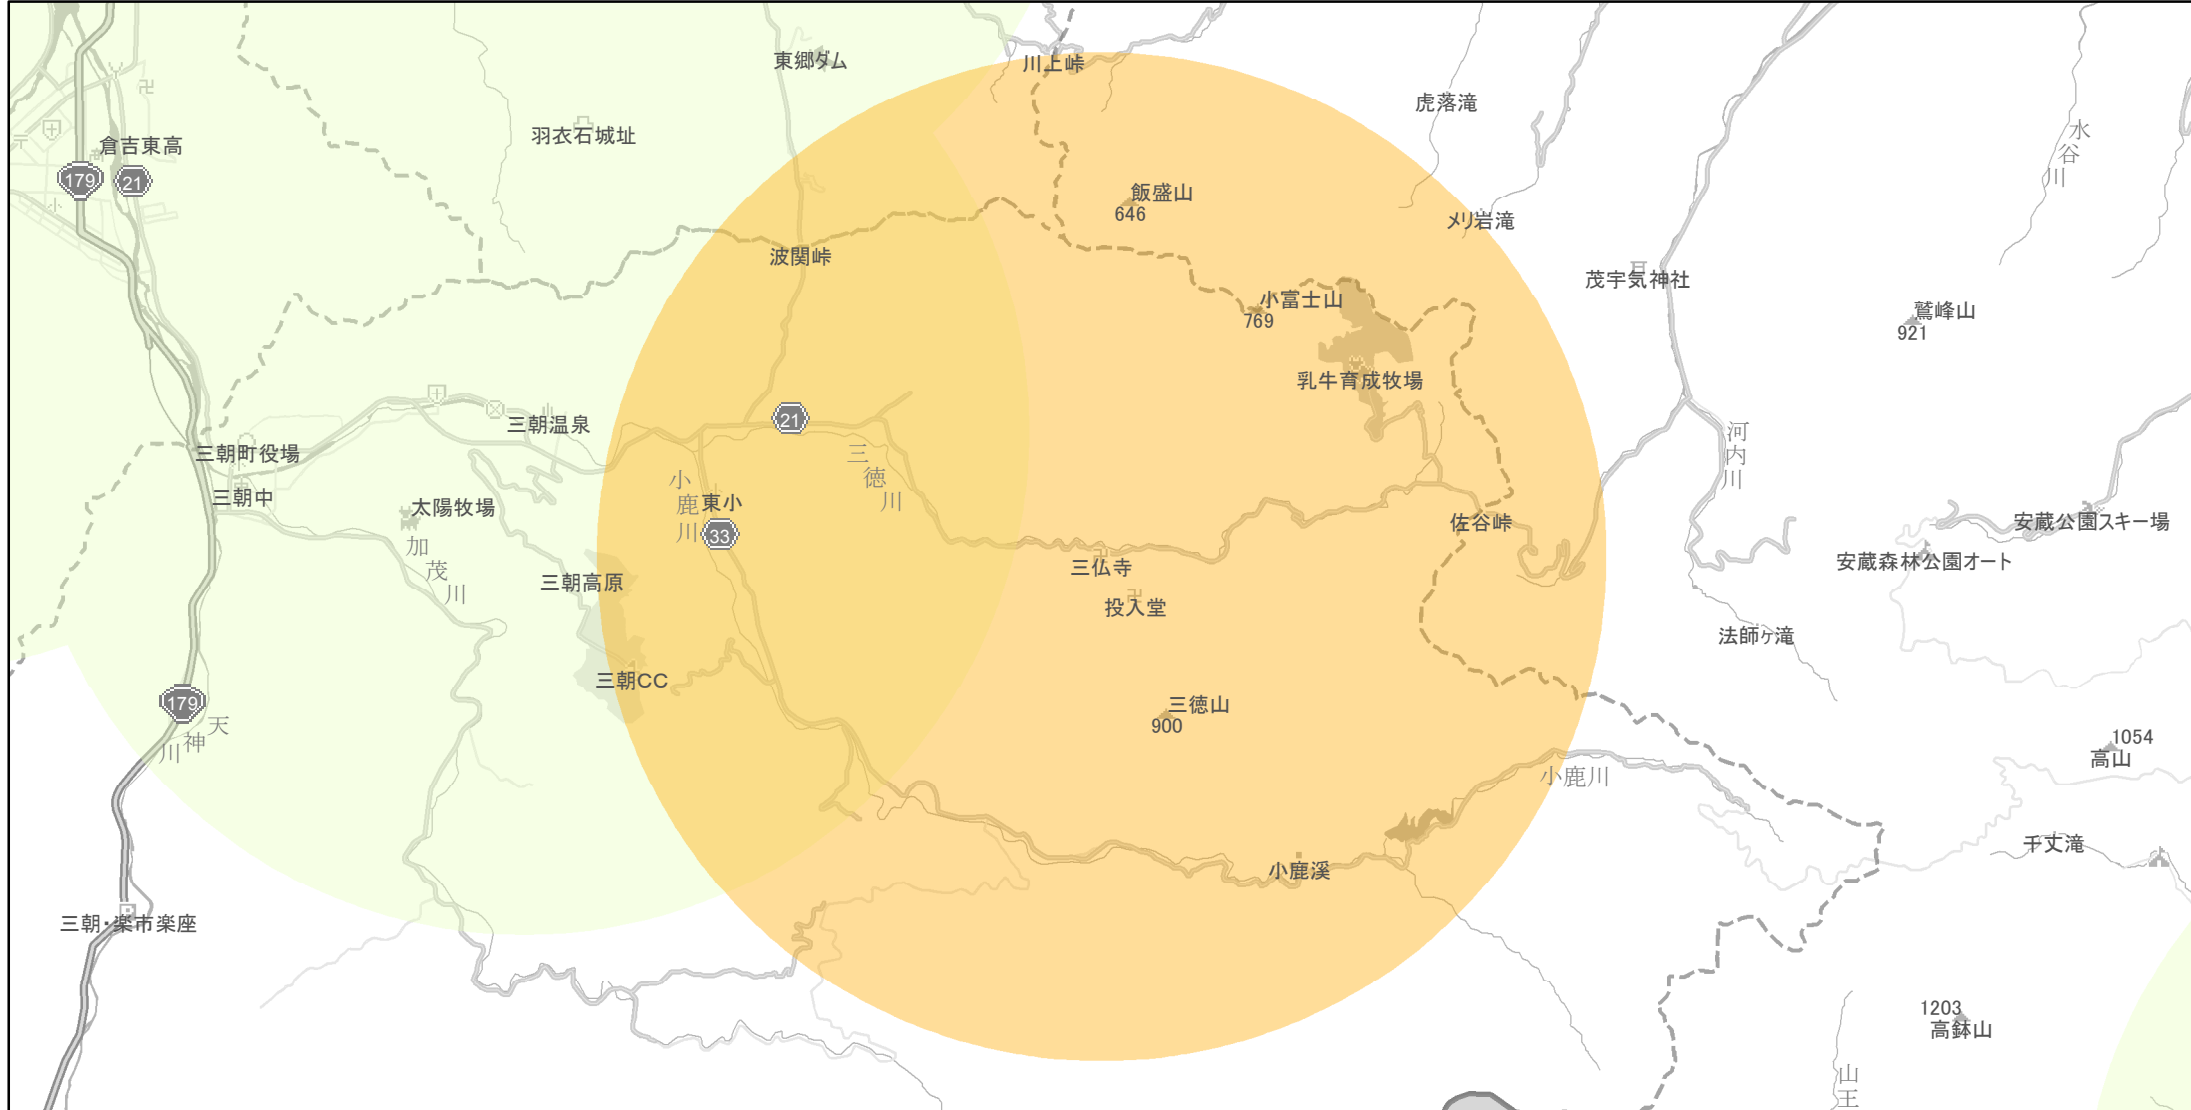

# 【鳥取県】EV・PHV充電設備設置マップ

## 【特定範囲】No.7

急速充電設備 2箇所  
普通充電設備 4箇所  
急速もしくは普通充電設備 0箇所

三徳山三佛寺（東伯郡三朝町三徳1010）を中心に半径5キロメートル以内

(C) PASCO (C) INCREMENT P

- 特定範囲
- 特定範囲(その他)
- 隣接都道府県

0 1.25 2.5 km