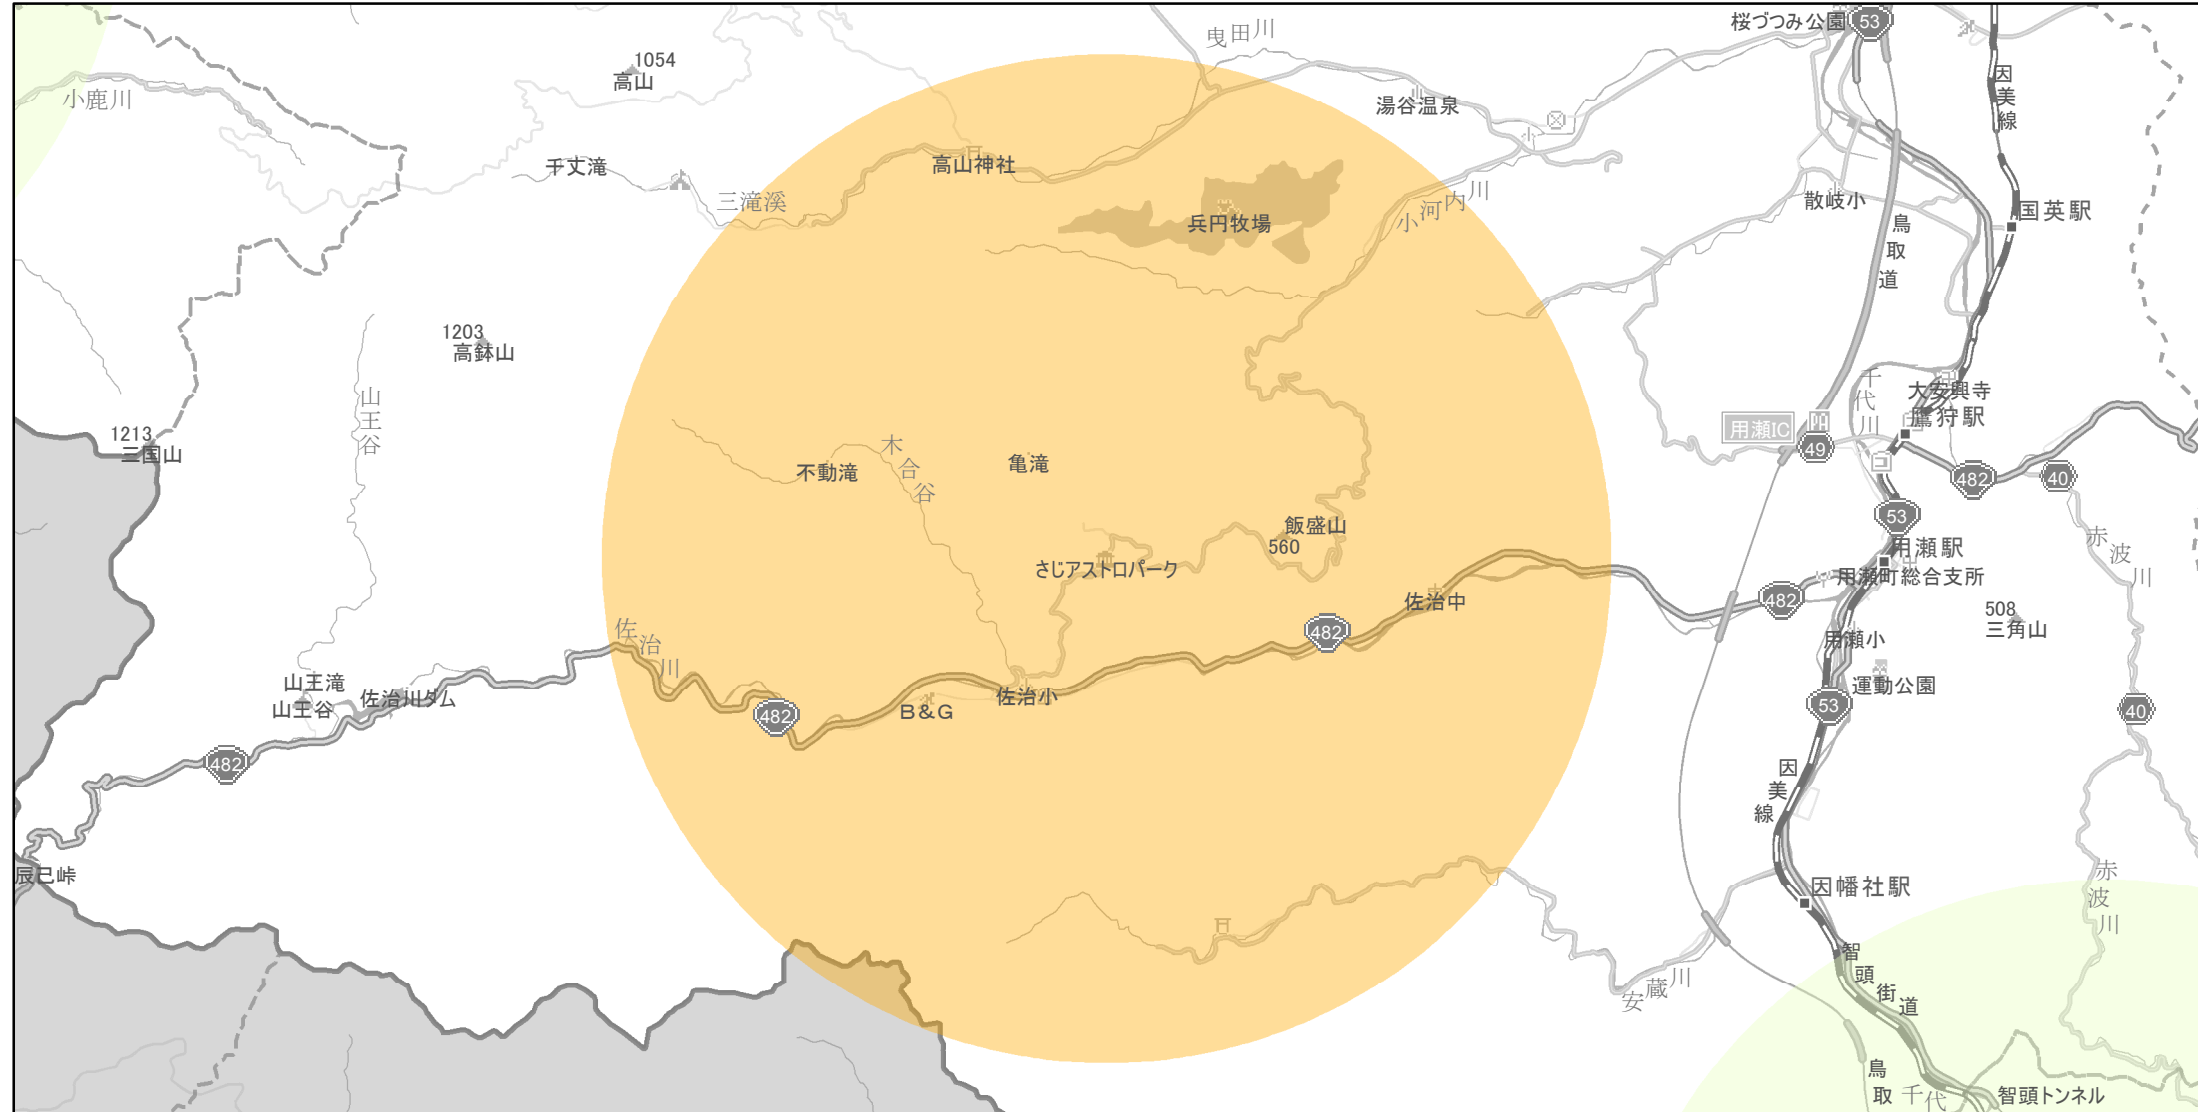

【鳥取県】EV・PHV充電設備設置マップ

【特定範囲】No.6

急速充電設備 2箇所
普通充電設備 4箇所
急速もしくは普通充電設備 0箇所

さじアストロパーク（鳥取市佐治町高山1071-1）を中心に半径5キロメートル以内

(C) PASCO (C) INCREMENT P

- 特定範囲
- 特定範囲(その他)
- 隣接都道府県

0 1.25 2.5 km