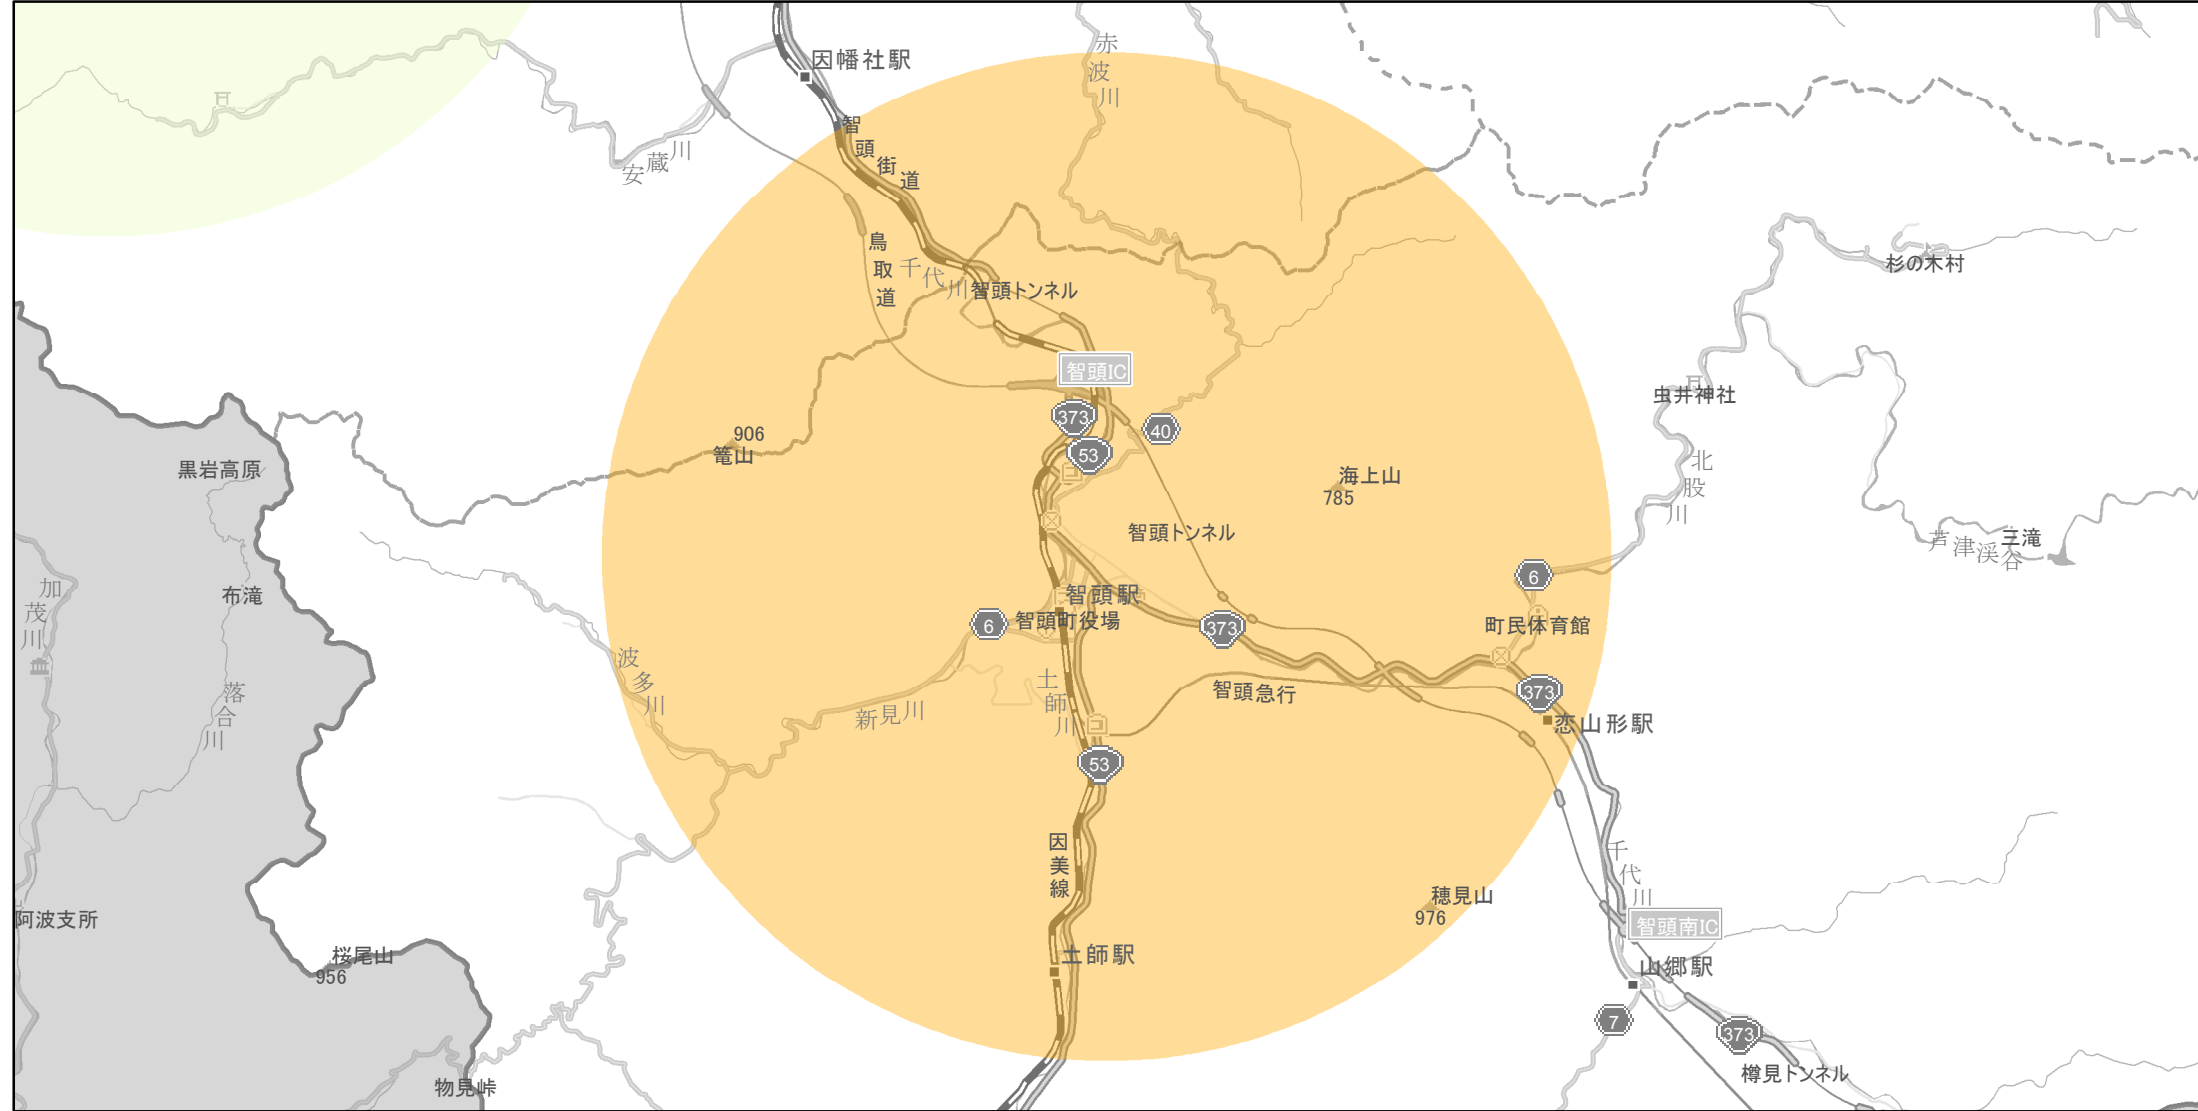

【鳥取県】EV・PHV充電設備設置マップ

【特定範囲】No.5

急速充電設備 2箇所
普通充電設備 4箇所
急速もしくは普通充電設備 0箇所

石谷家住宅（八頭郡智頭町智頭396）を中心に半径5キロメートル以内