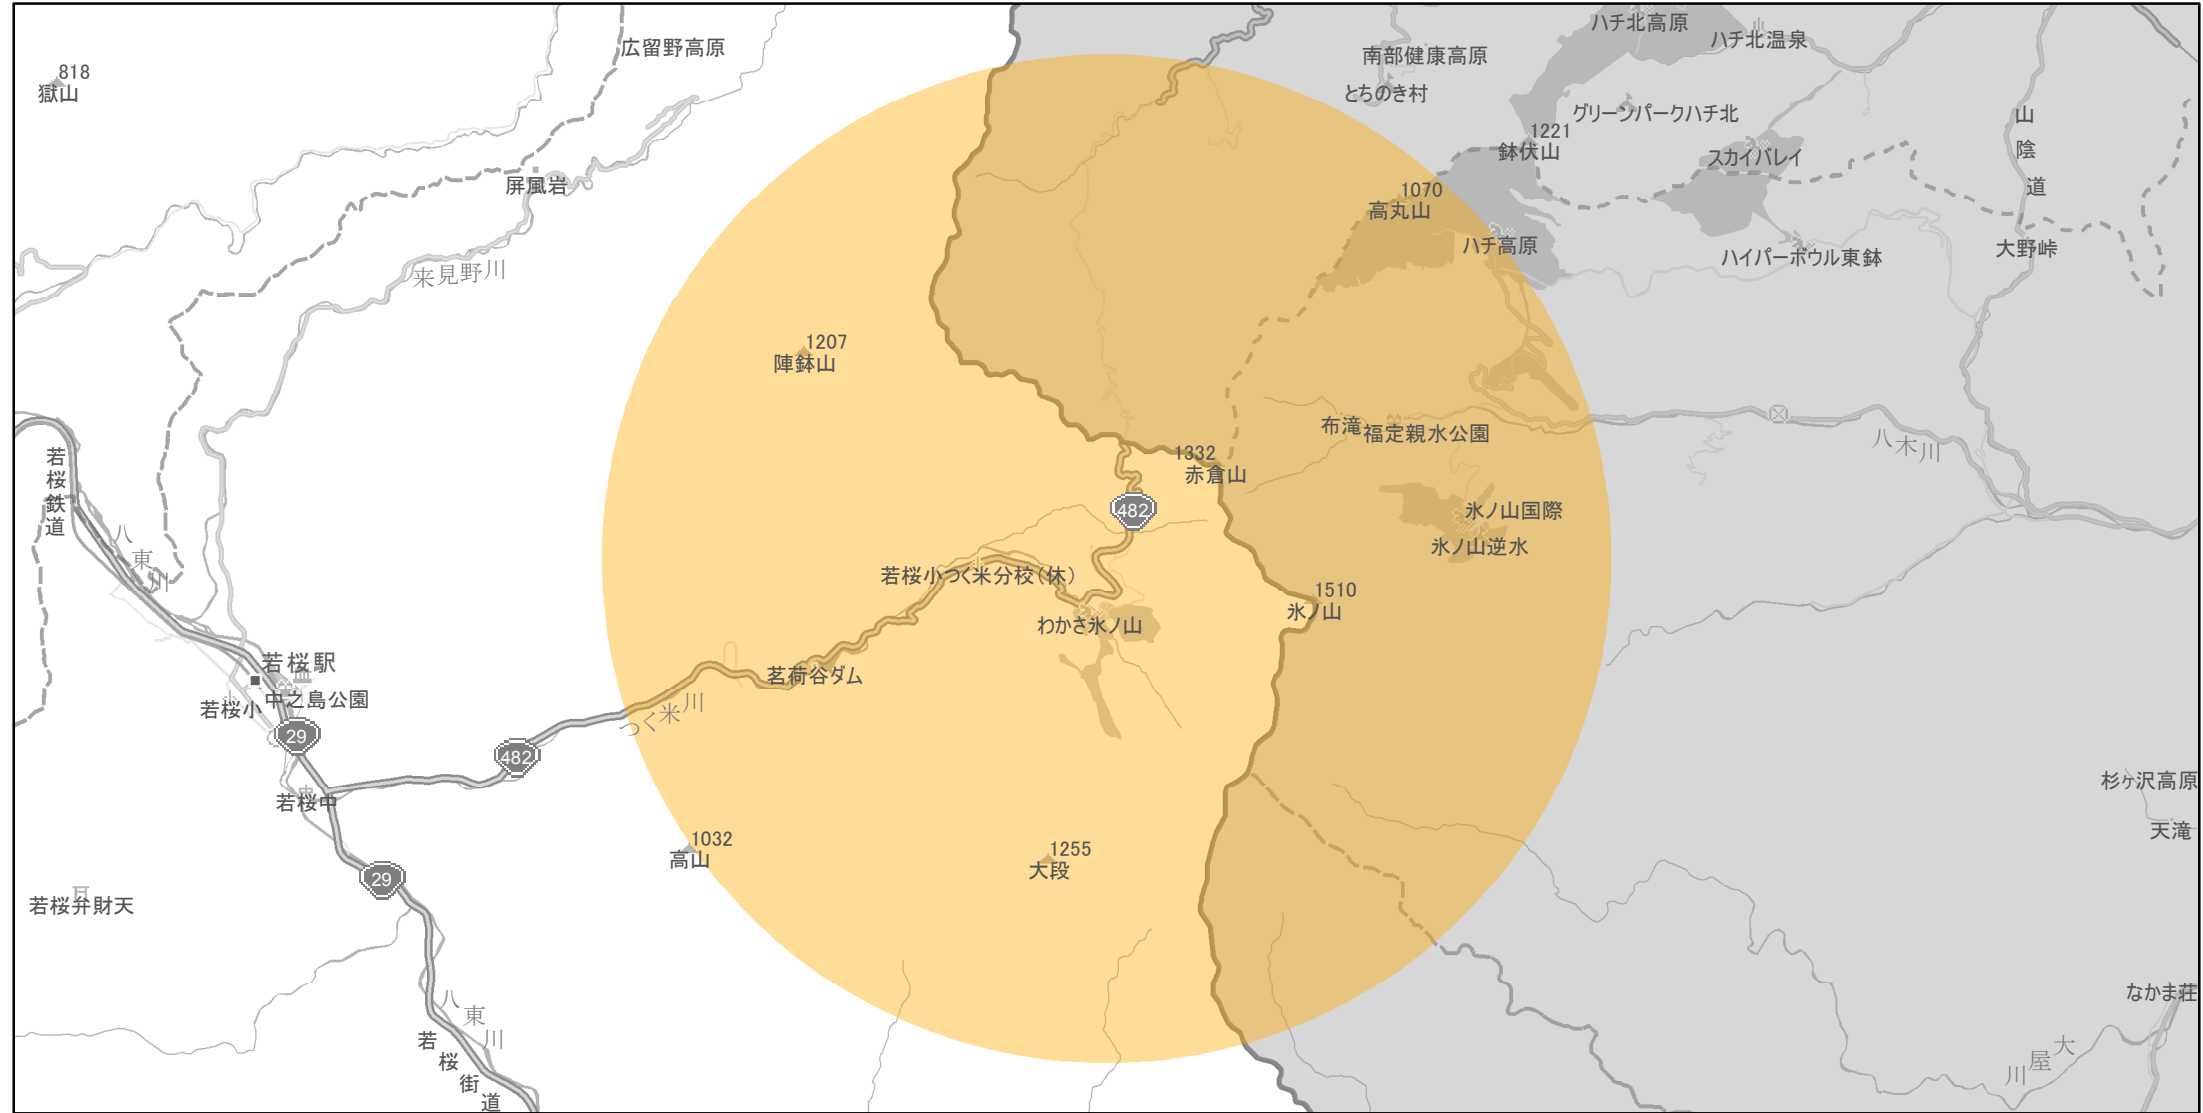

【鳥取県】EV・PHV充電設備設置マップ

【特定範囲】No.4

急速充電設備 2箇所
普通充電設備 4箇所
急速もしくは普通充電設備 0箇所

氷ノ山自然ふれあい館響の森（八頭郡若桜町つくよね）を中心に半径5キロメートル以内

(C) PASCO (C) INCREMENT P

- 特定範囲
- 特定範囲(その他)
- 隣接都道府県