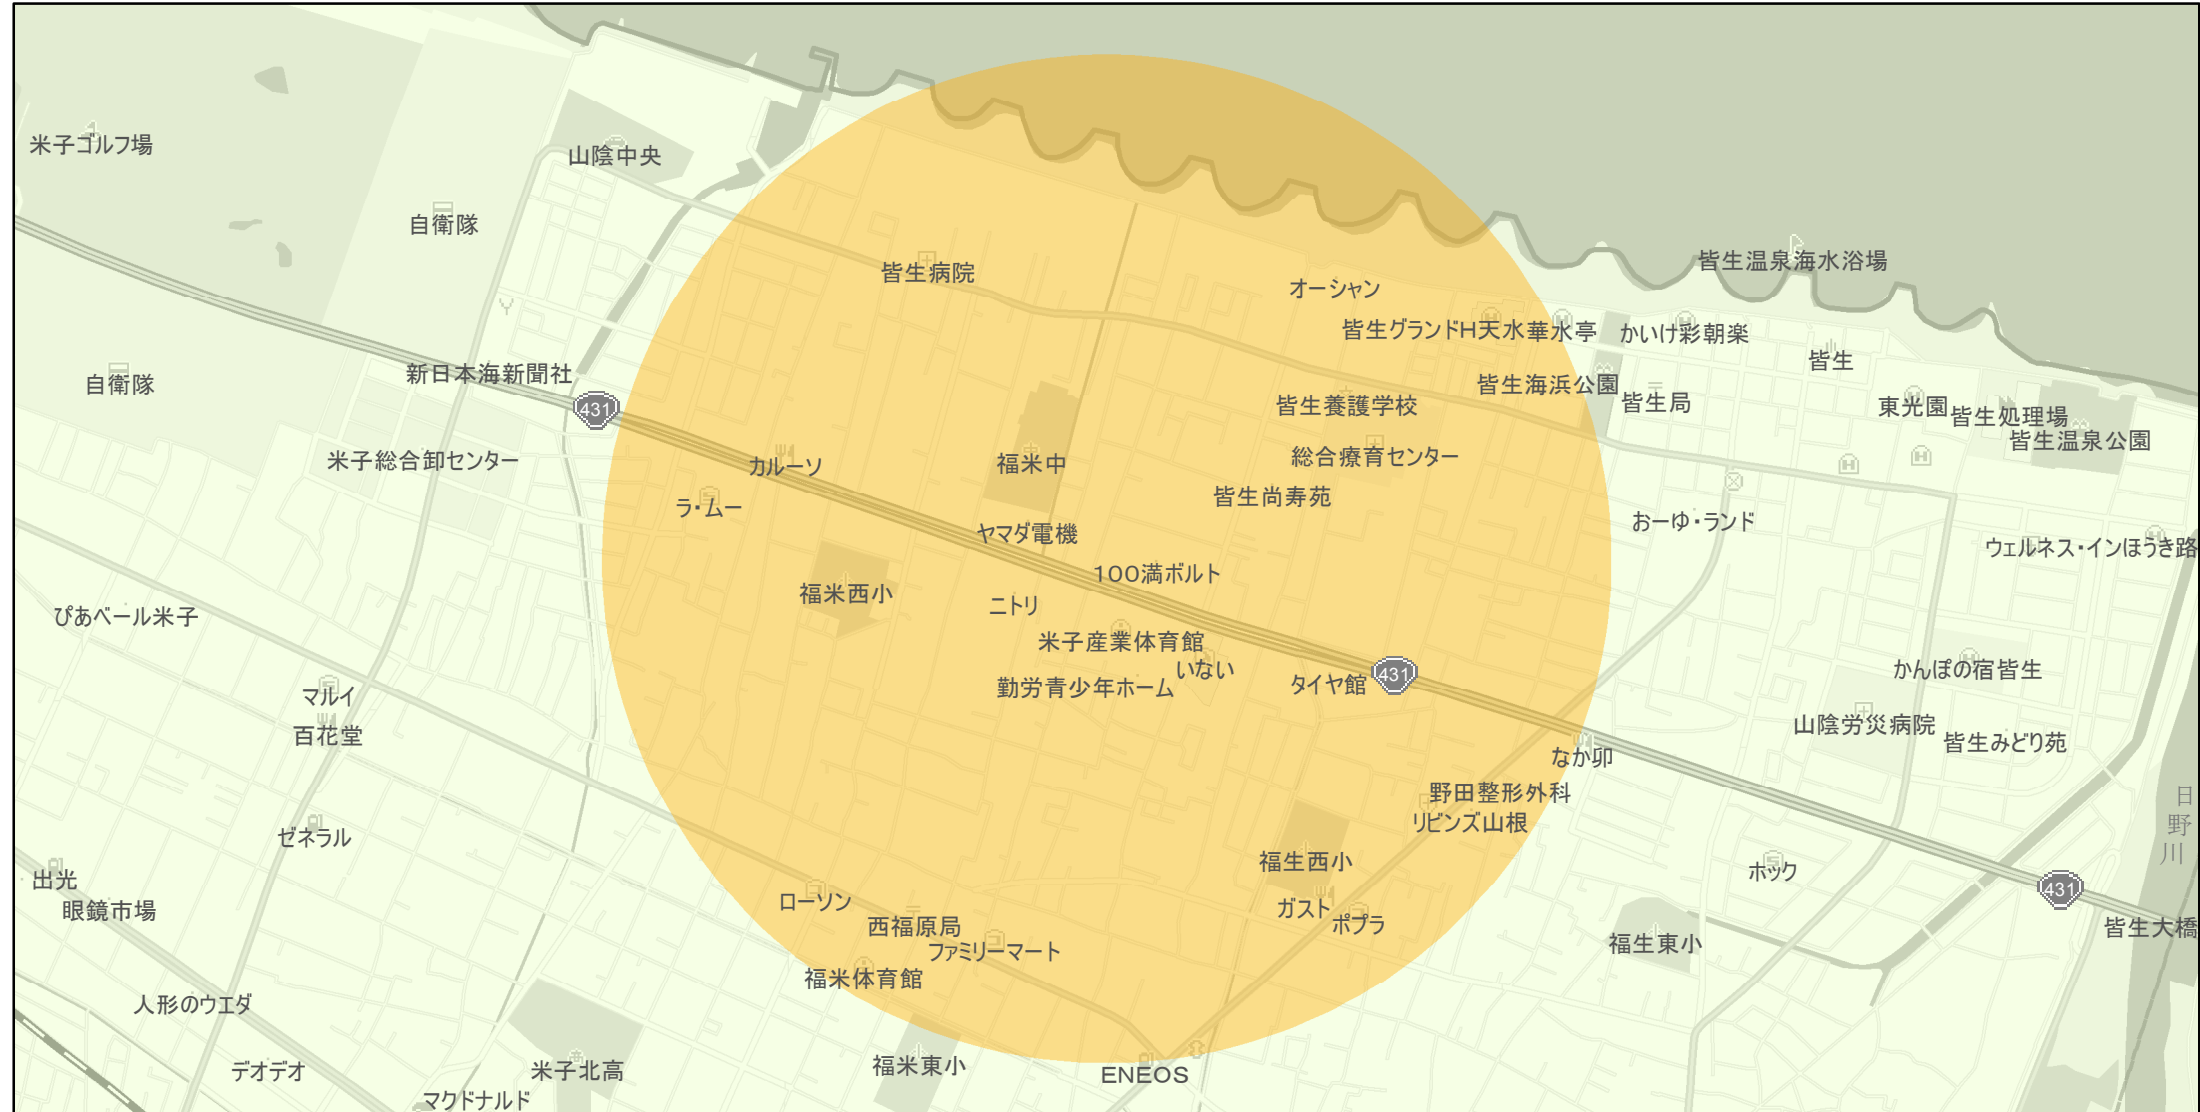

# 【鳥取県】EV・PHV充電設備設置マップ

## 【特定範囲】No.35

急速充電設備 2箇所  
普通充電設備 4箇所  
急速もしくは普通充電設備 0箇所

米子市新開（米子市新開2-3-10）を中心に半径1キロメートル以内

(C) PASCO (C) INCREMENT P

- 特定範囲
- 特定範囲(その他)
- 隣接都道府県

0 0.25 0.5 km