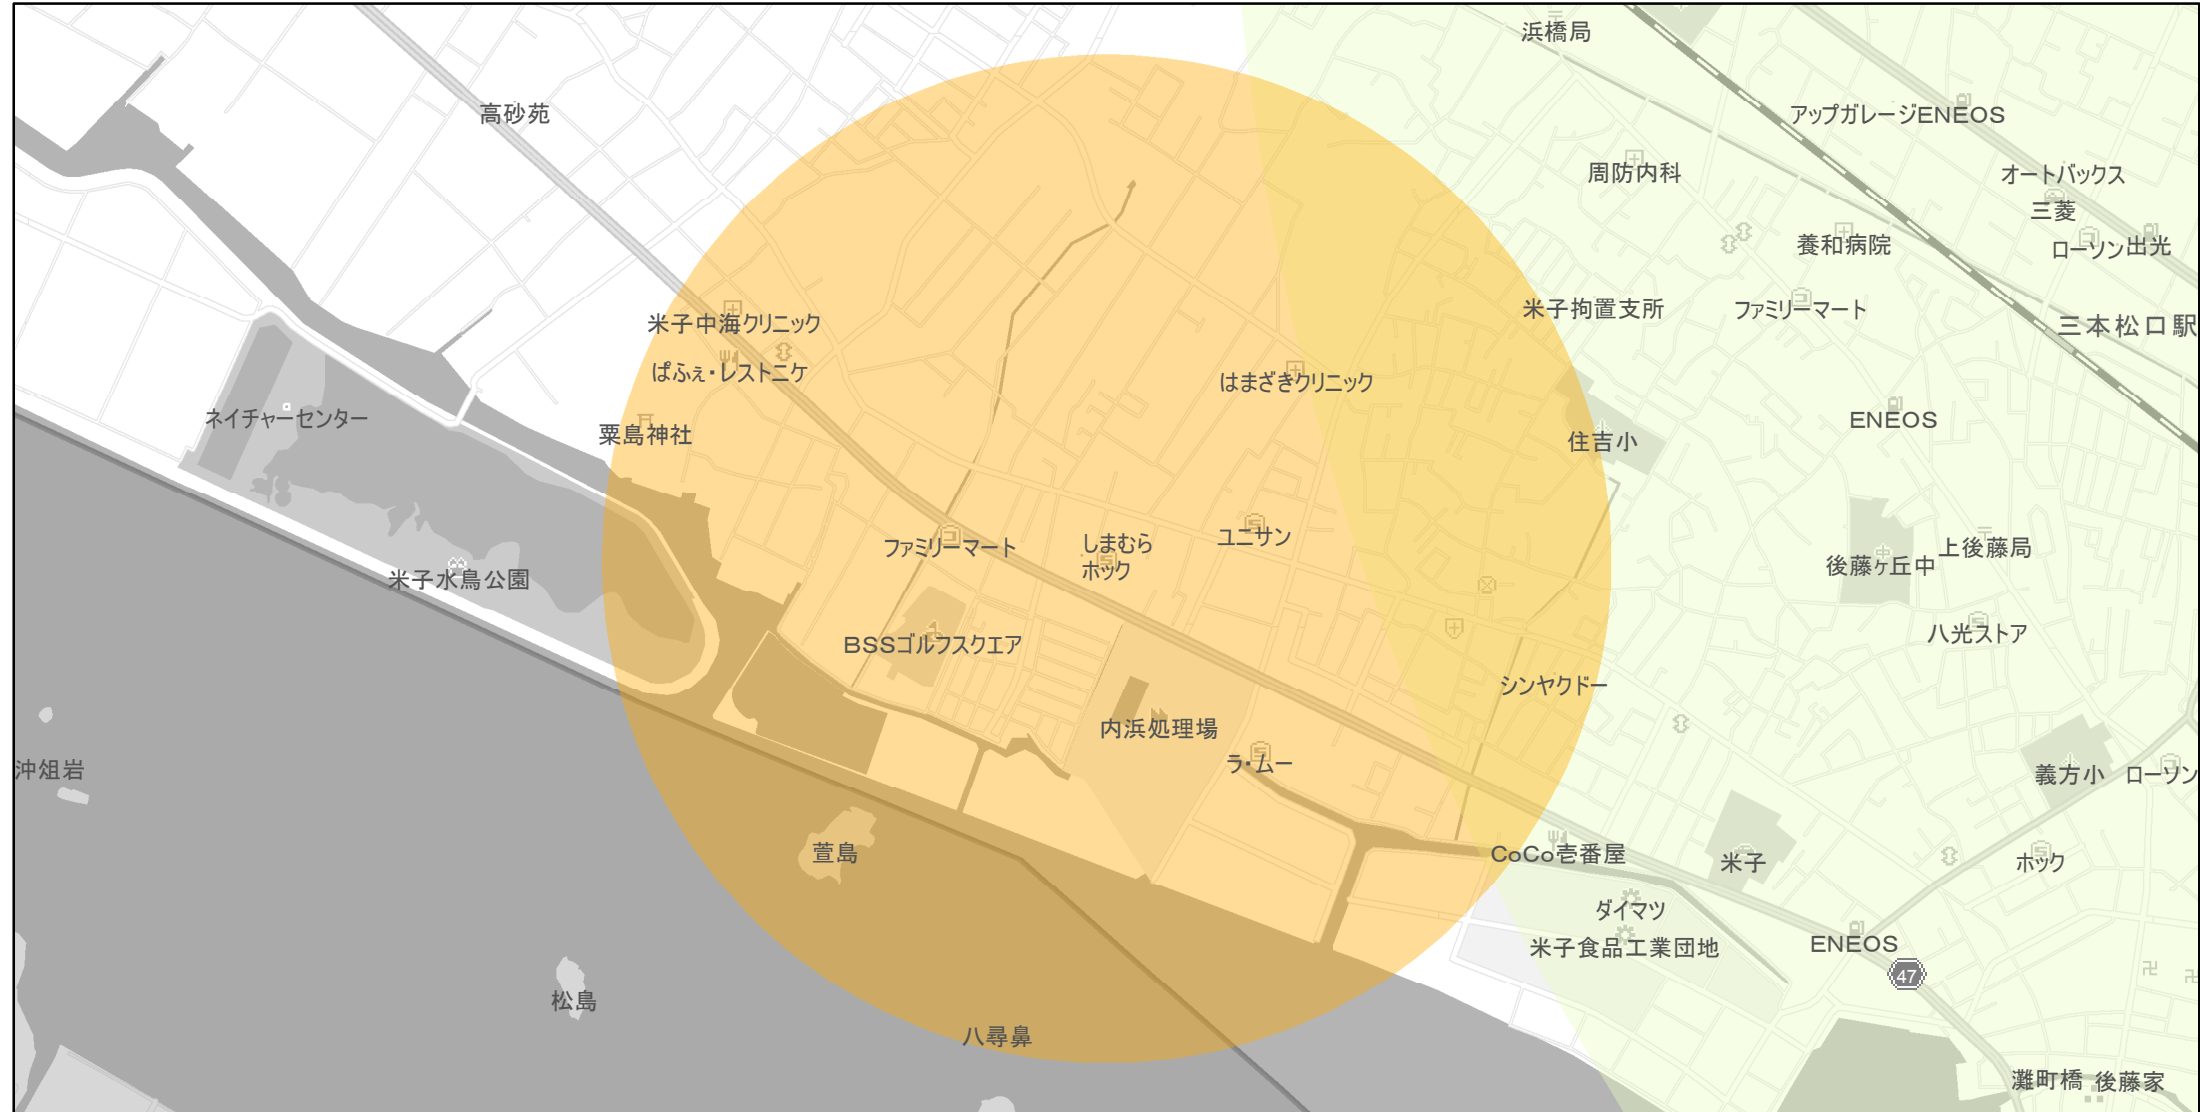

# 【鳥取県】EV・PHV充電設備設置マップ

## 【特定範囲】No.34

急速充電設備 2箇所  
普通充電設備 4箇所  
急速もしくは普通充電設備 0箇所

米子市彦名町（米子市彦名町24）を中心に半径1キロメートル以内

(C) PASCO (C) INCREMENT P

- 特定範囲
- 特定範囲(その他)
- 隣接都道府県

0 0.25 0.5 km