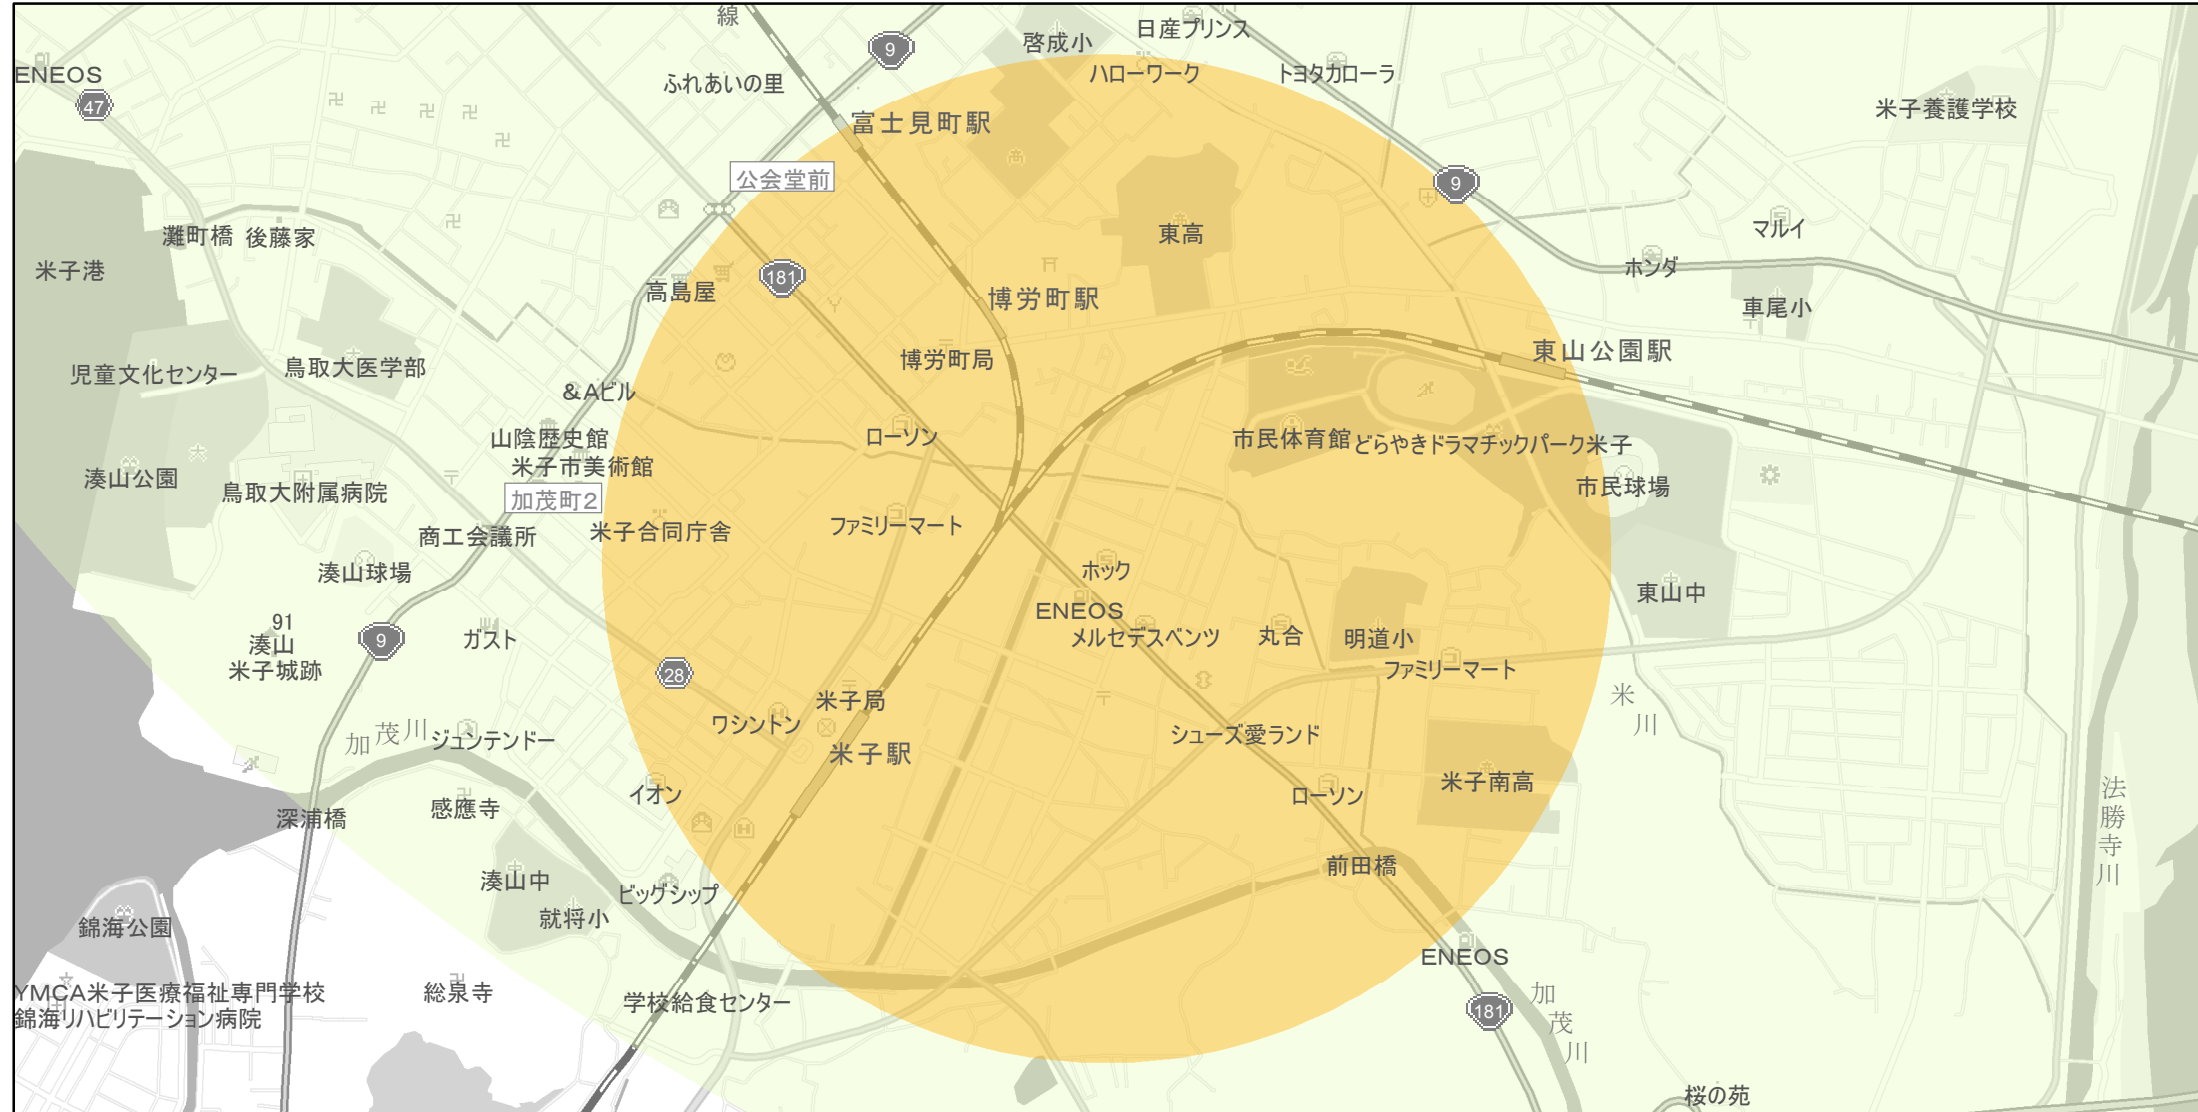

【鳥取県】EV・PHV充電設備設置マップ

【特定範囲】No.32

急速充電設備 2箇所
普通充電設備 4箇所
急速もしくは普通充電設備 0箇所

米子市昭和町（米子市昭和町40-1）を中心に半径1キロメートル以内

(C) PASCO (C) INCREMENT P

- 特定範囲
- 特定範囲(その他)
- 隣接都道府県

0 0.25 0.5 km