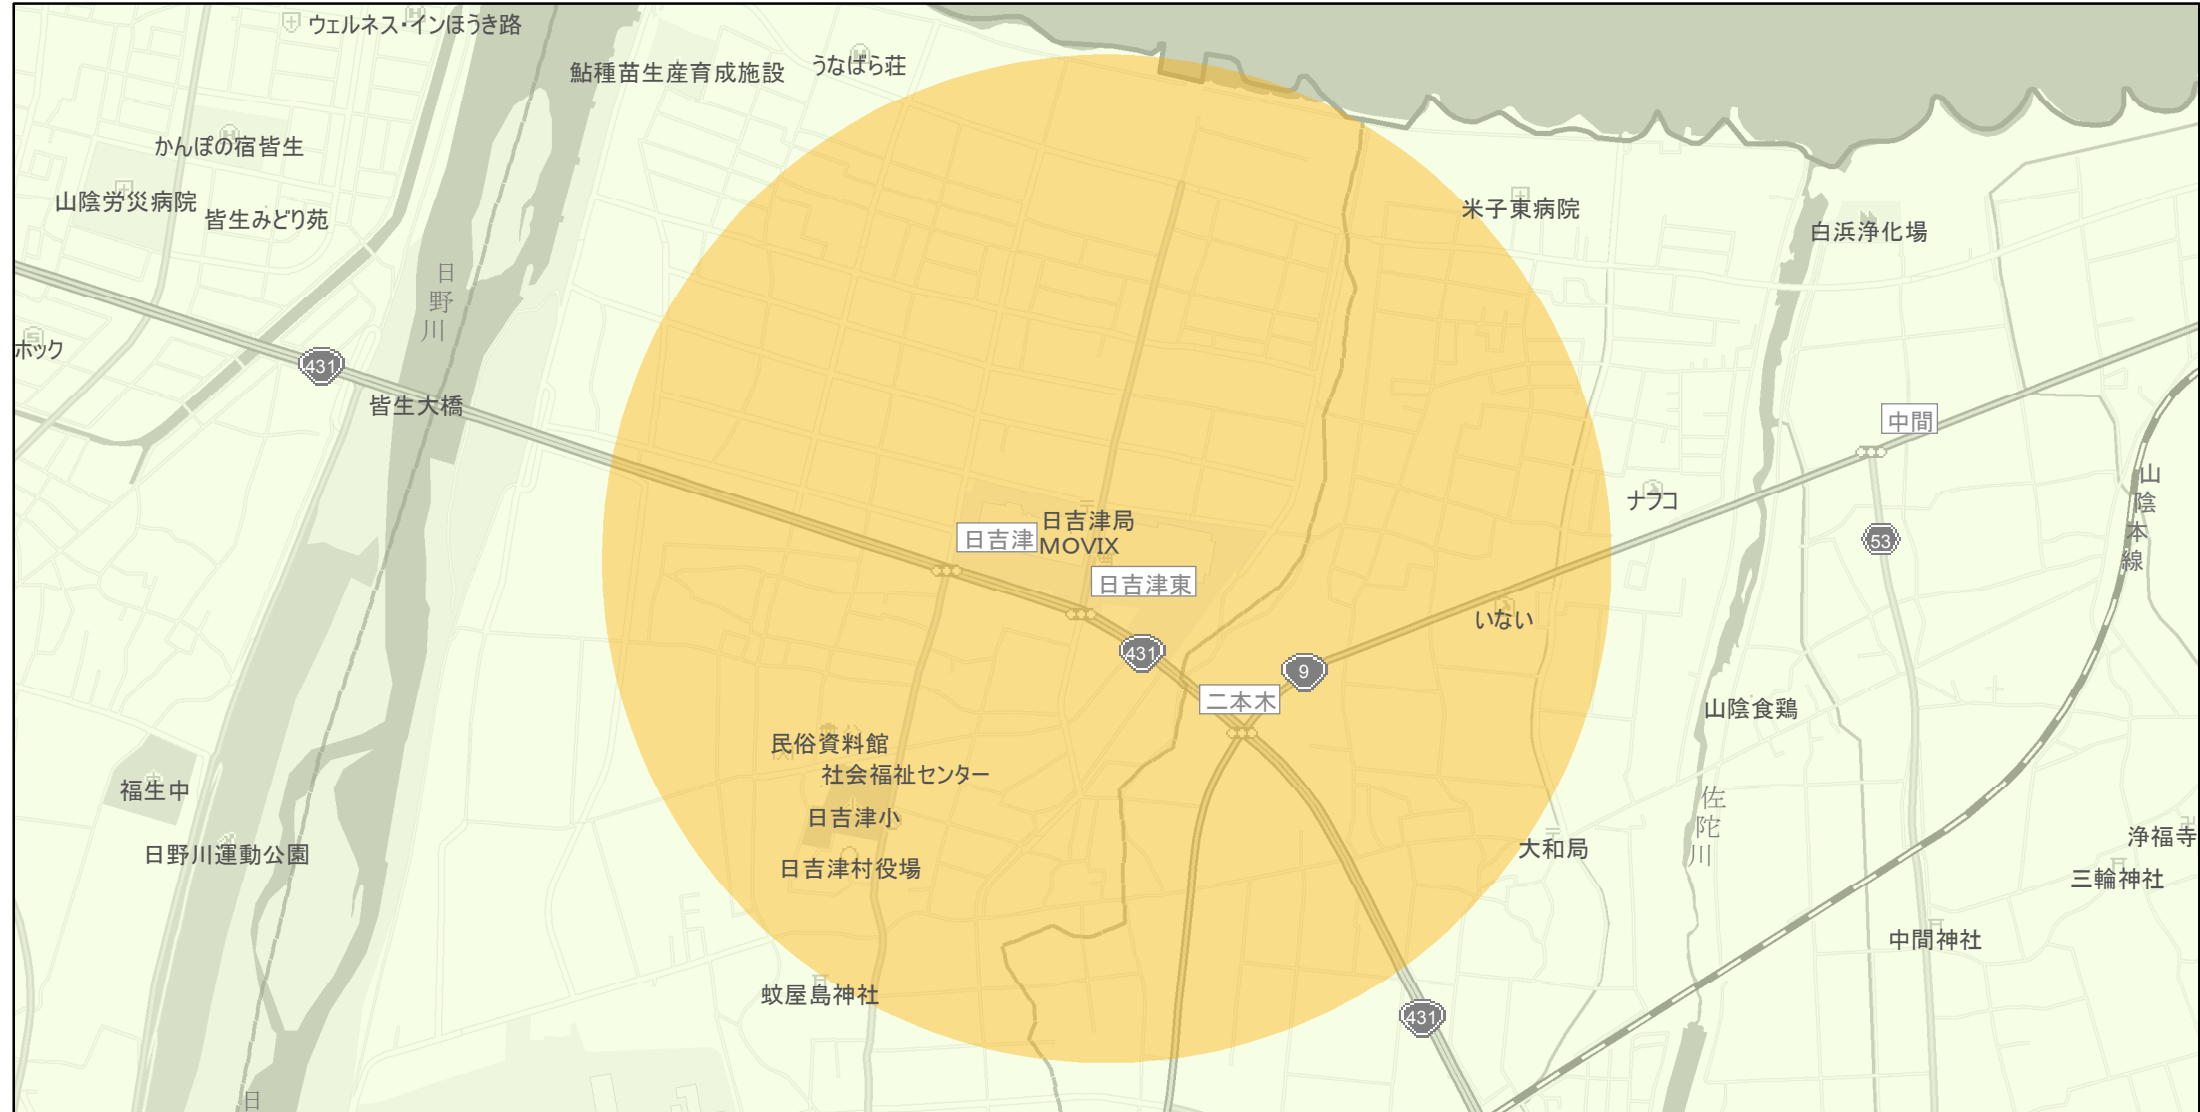

【鳥取県】EV・PHV充電設備設置マップ

【特定範囲】 No.31

急速充電設備 2箇所
普通充電設備 4箇所
急速もしくは普通充電設備 0箇所

日吉津村日吉津（西伯郡日吉津村日吉津1160-1）を中心に半径1キロメートル以内

(C) PASCO (C) INCREMENT P

- 特定範囲
- 特定範囲(その他)
- 隣接都道府県

0 0.25 0.5 km