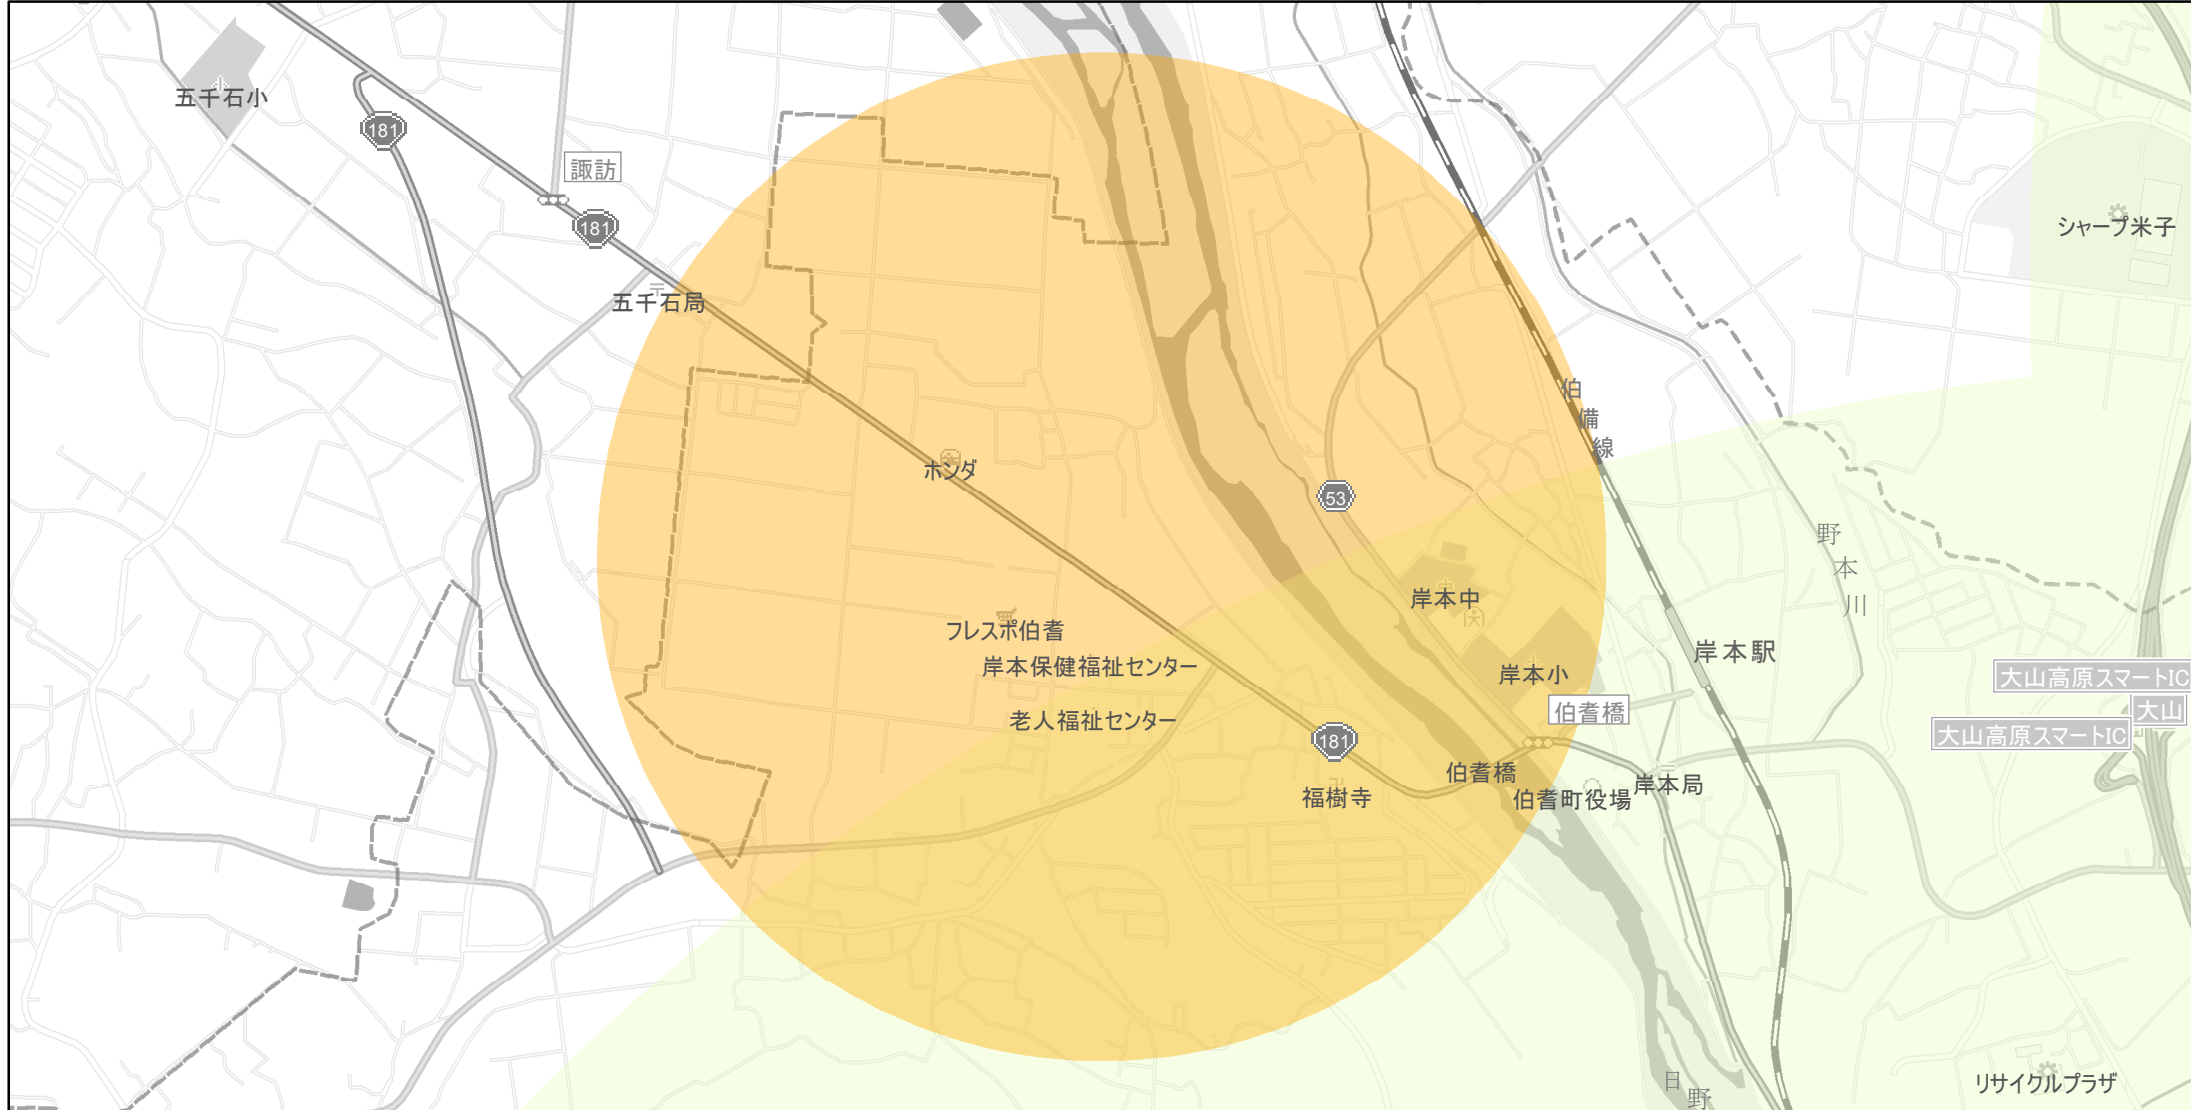

【鳥取県】EV・PHV充電設備設置マップ

【特定範囲】No.30

急速充電設備 2箇所
普通充電設備 4箇所
急速もしくは普通充電設備 0箇所

伯耆町大殿（西伯郡伯耆町大殿977-1）を中心に半径1キロメートル以内

(C) PASCO (C) INCREMENT P

- 特定範囲
- 特定範囲(その他)
- 隣接都道府県

0 0.25 0.5 km