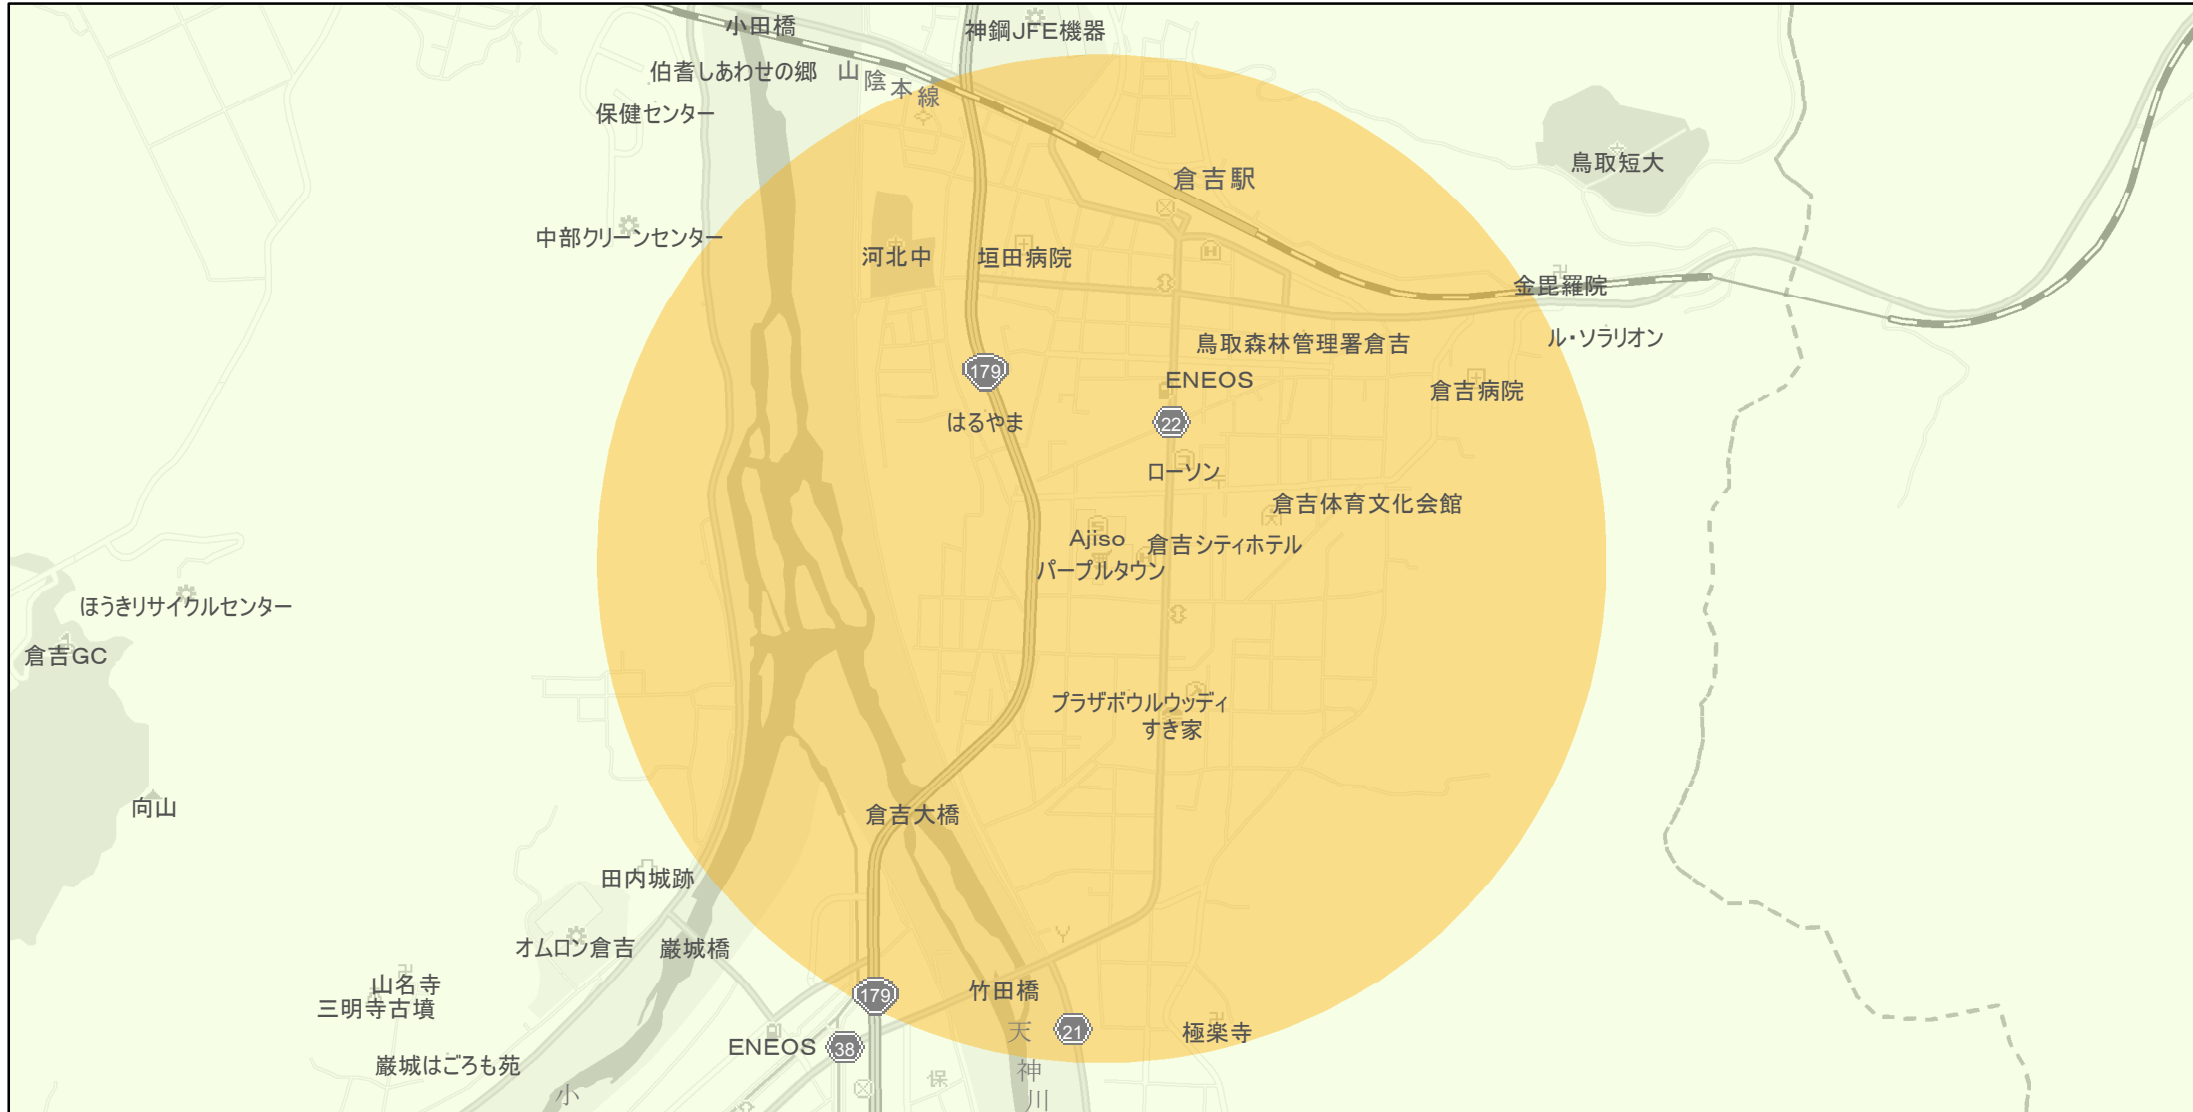

# 【鳥取県】EV・PHV充電設備設置マップ

## 【特定範囲】No.28

急速充電設備 2箇所  
普通充電設備 4箇所  
急速もしくは普通充電設備 0箇所

倉吉市山根（倉吉市山根557-1）を中心に半径1キロメートル以内