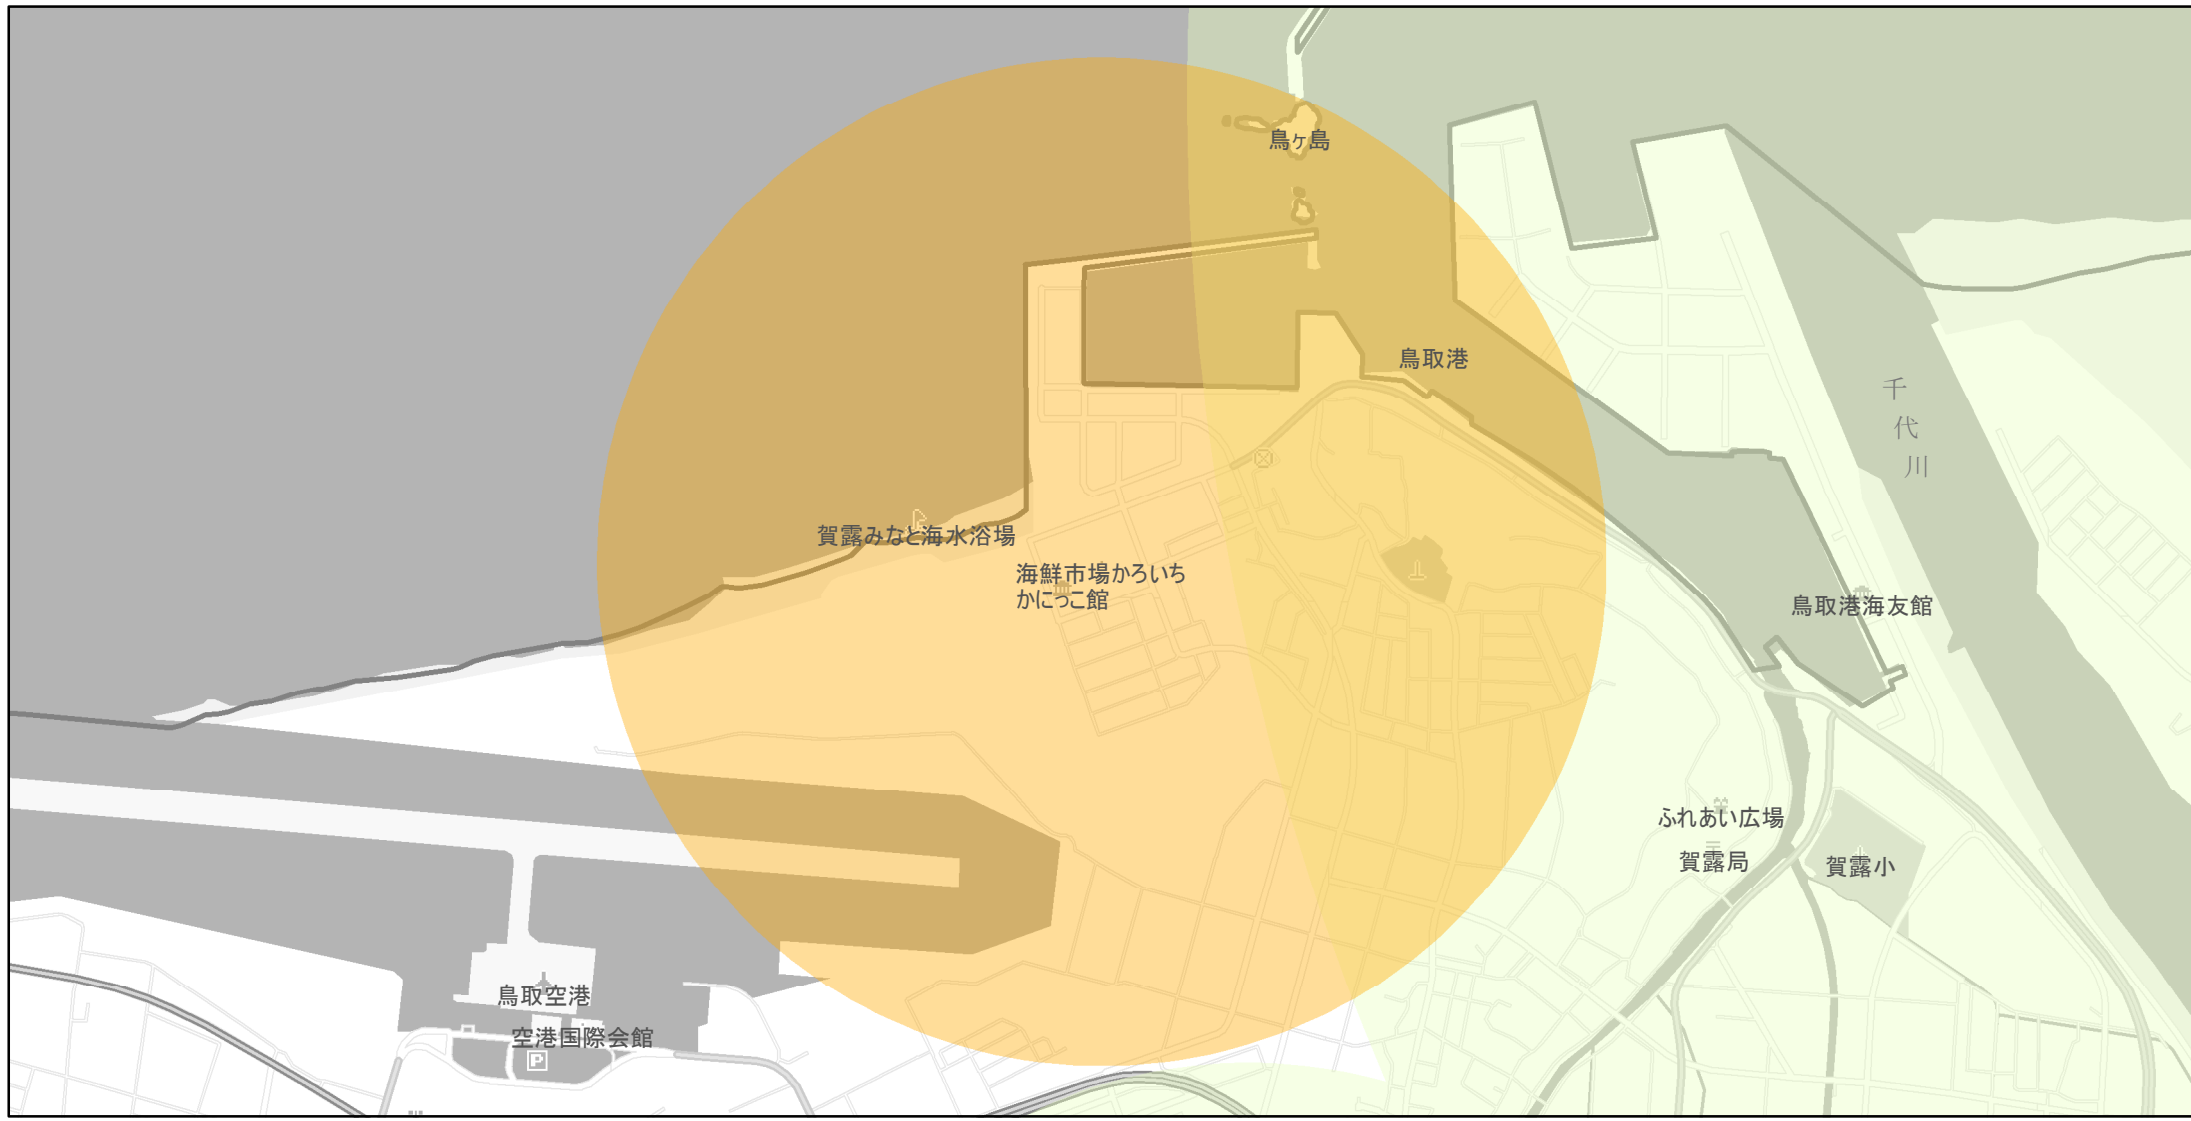

【鳥取県】EV・PHV充電設備設置マップ

【特定範囲】No.27

急速充電設備	2箇所
普通充電設備	4箇所
急速もしくは普通充電設備	0箇所

鳥取市賀露町（鳥取市賀露町西3-27-1）を中心に半径1キロメートル以内

(C) PASCO (C) INCREMENT P

- 特定範囲
- 特定範囲(その他)
- 隣接都道府県

0 0.25 0.5 km