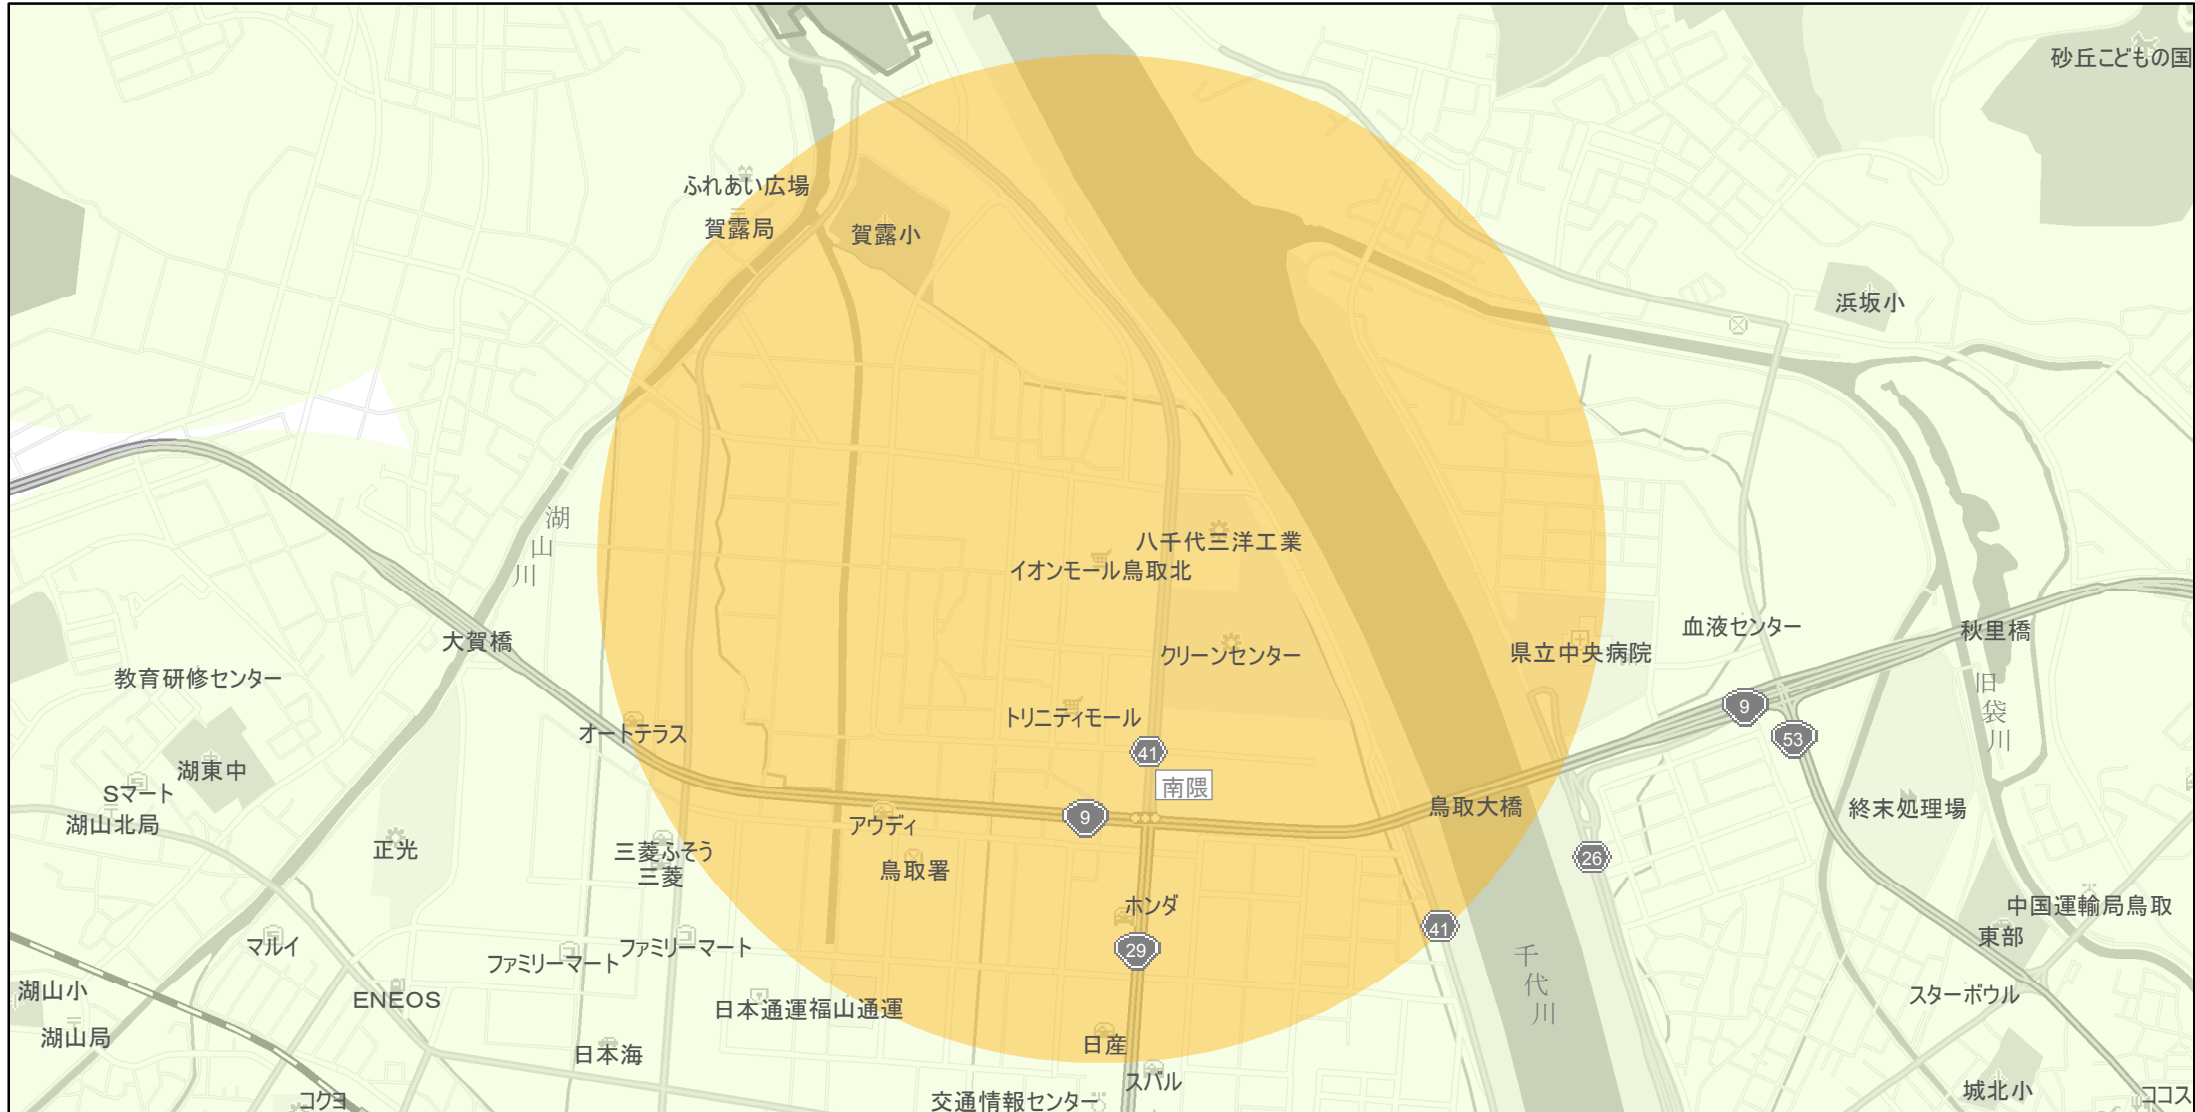

# 【鳥取県】EV・PHV充電設備設置マップ

【特定範囲】No.25

急速充電設備 2箇所  
 普通充電設備 4箇所  
 急速もしくは普通充電設備 0箇所

鳥取市晩稲（鳥取市晩稲348）を中心に半径1キロメートル以内

(C) PASCO (C) INCREMENT P

- 特定範囲
- 特定範囲(その他)
- 隣接都道府県