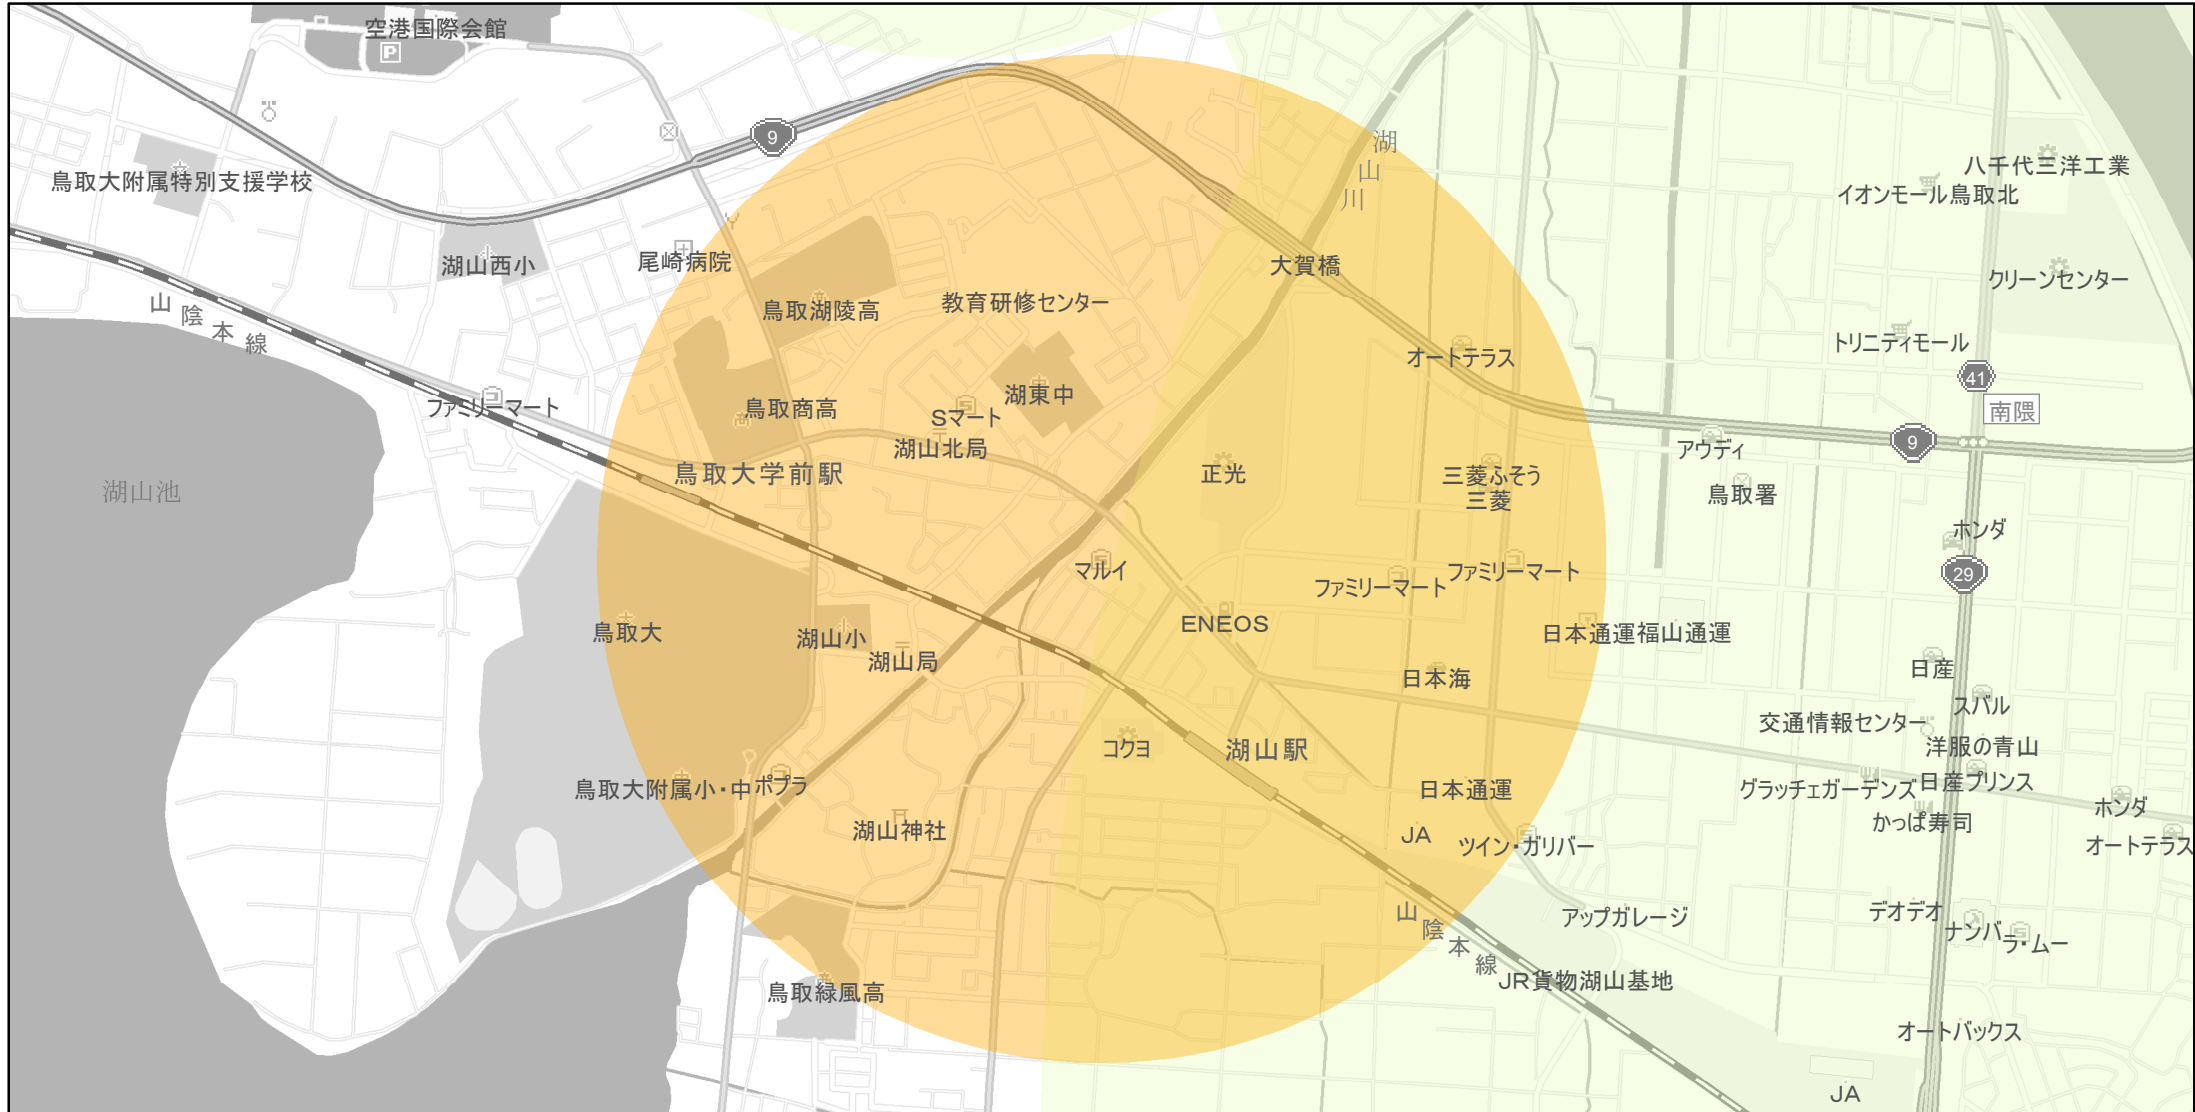

【鳥取県】EV・PHV充電設備設置マップ

【特定範囲】No.23

急速充電設備 2箇所
 普通充電設備 4箇所
 急速もしくは普通充電設備 0箇所

鳥取市湖山町（鳥取市湖山町東1-122-1）を中心に半径1キロメートル以内

(C) PASCO (C) INCREMENT P

- 特定範囲
- 特定範囲(その他)
- 隣接都道府県

0 0.25 0.5 km