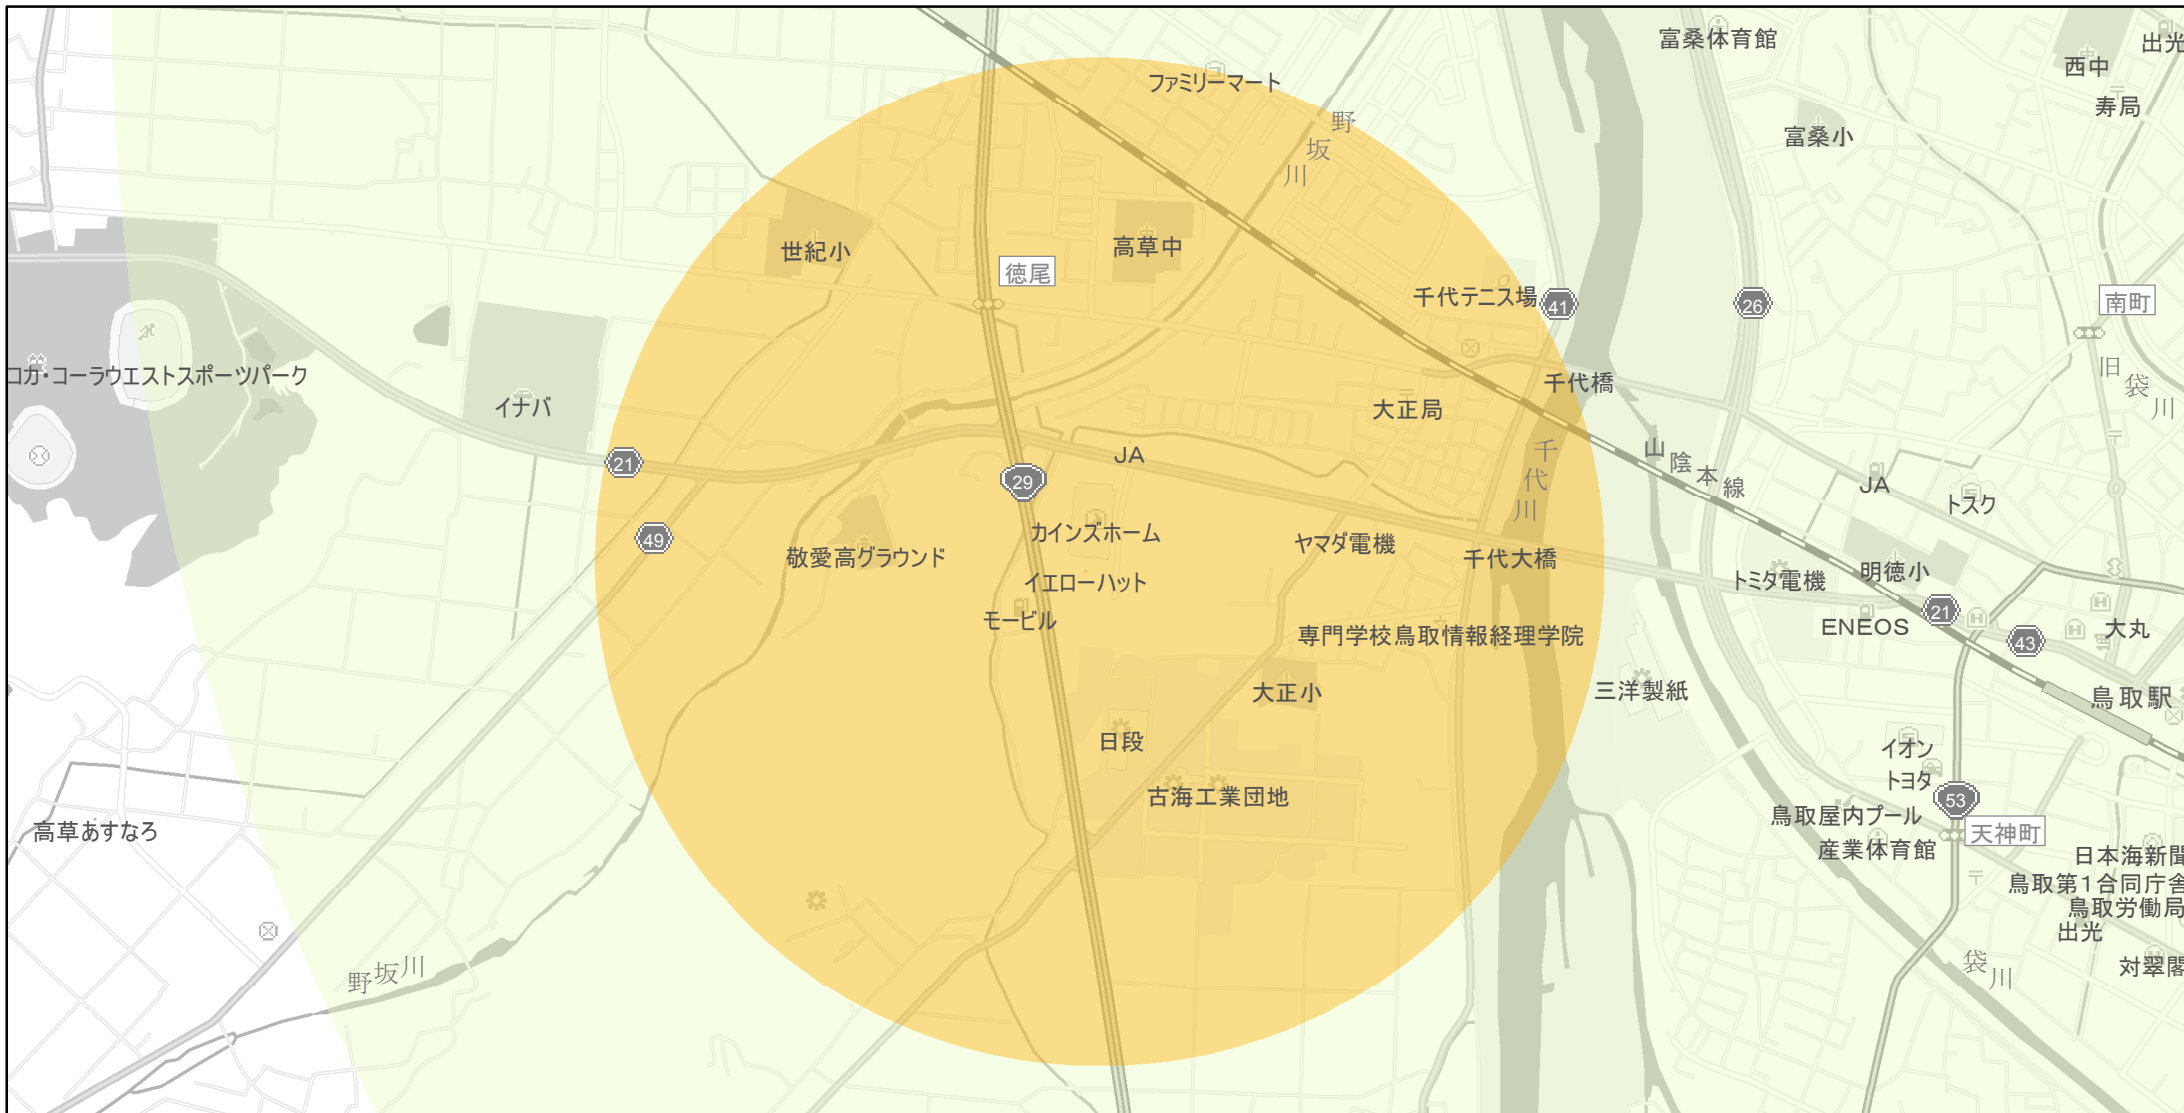

【鳥取県】EV・PHV充電設備設置マップ

【特定範囲】 No.22

急速充電設備 2箇所
 普通充電設備 4箇所
 急速もしくは普通充電設備 0箇所

鳥取市古海（鳥取市古海590）を中心に半径1キロメートル以内

(C) PASCO (C) INCREMENT P

- 特定範囲
- 特定範囲(その他)
- 隣接都道府県

0 0.25 0.5 km