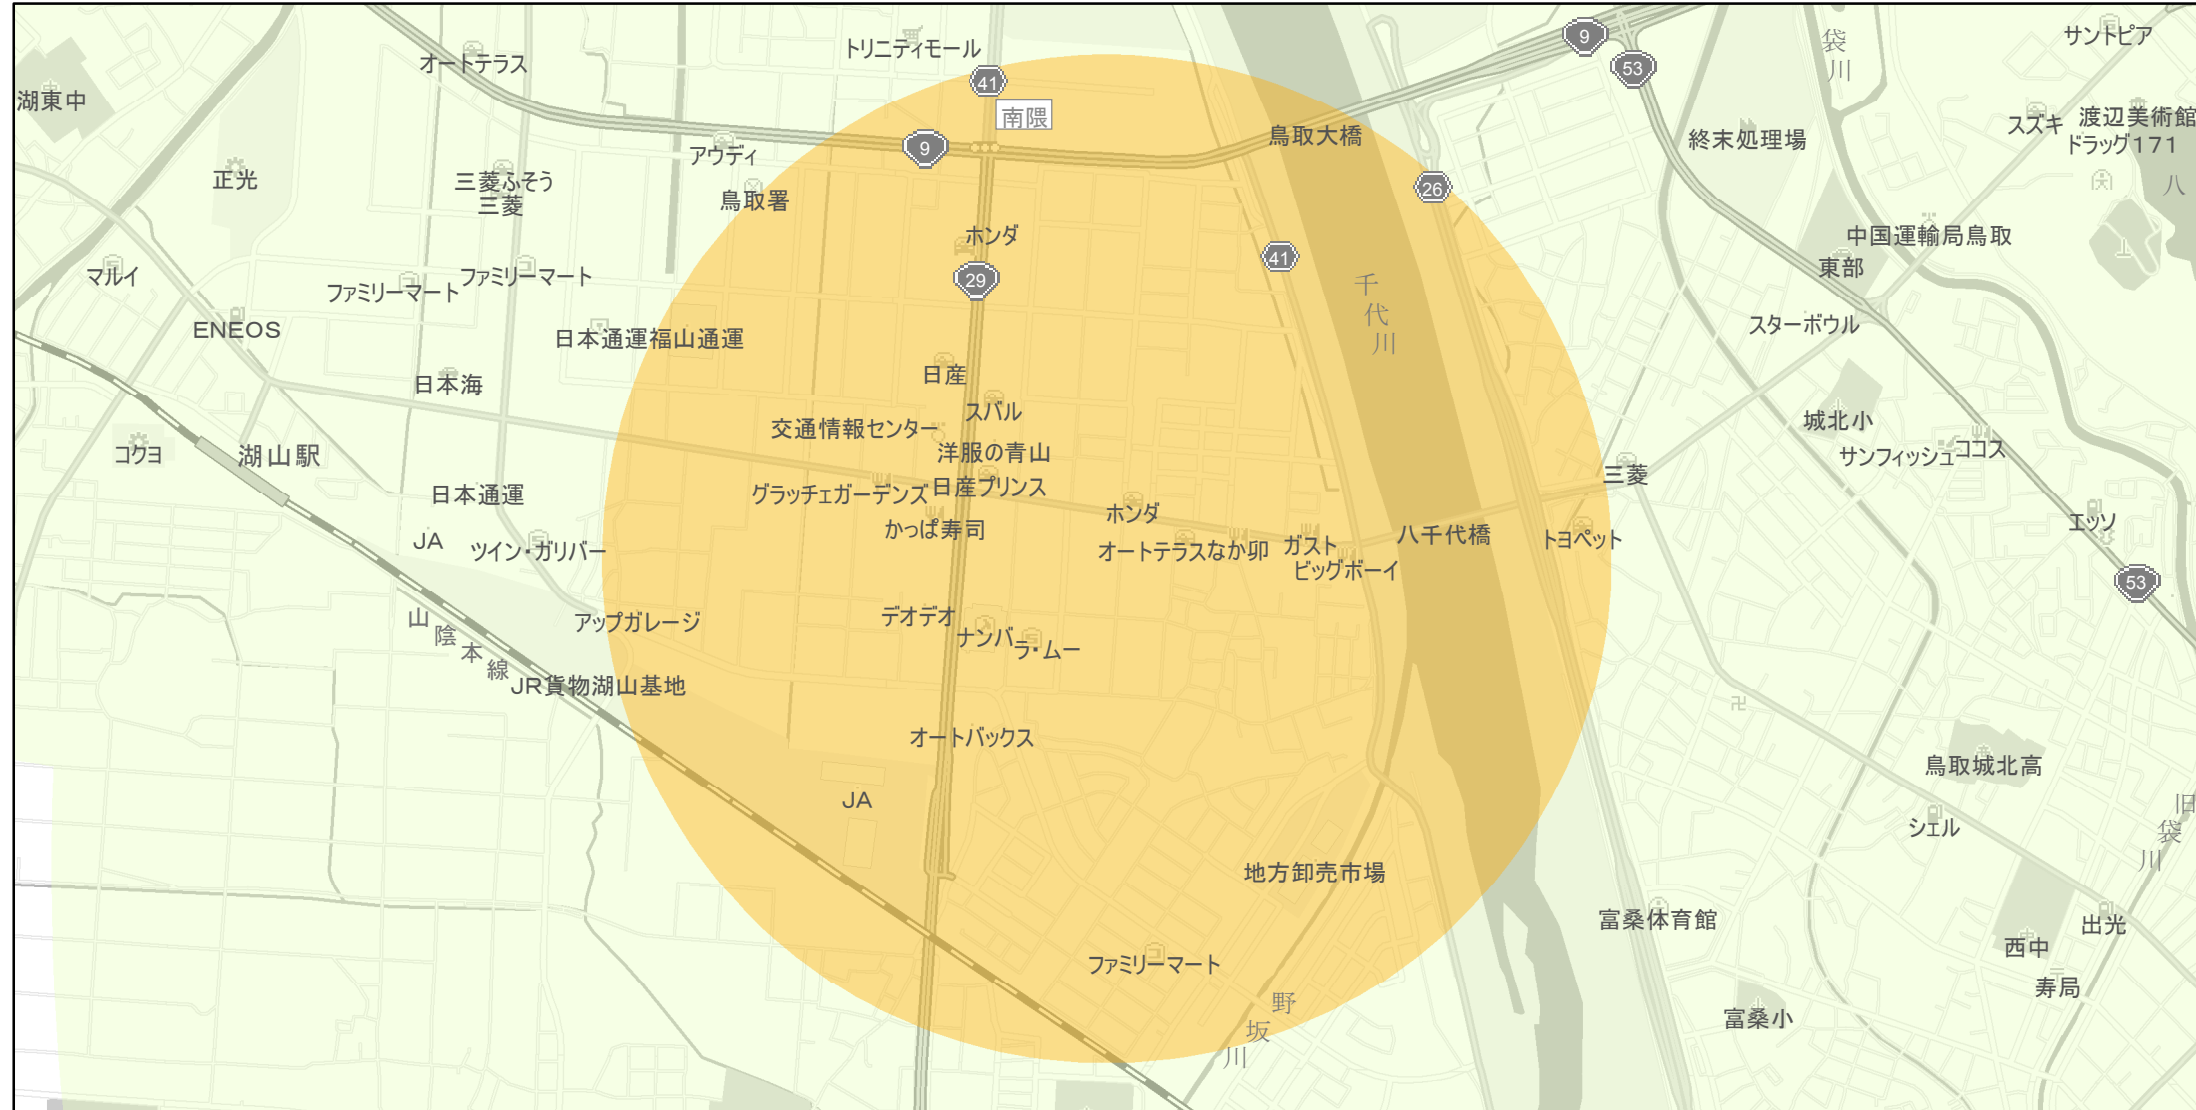

【鳥取県】EV・PHV充電設備設置マップ

【特定範囲】No.21

急速充電設備 2箇所
普通充電設備 4箇所
急速もしくは普通充電設備 0箇所

鳥取市安長（県道318号沿い）（鳥取市安長252-1）を中心に半径1キロメートル以内

(C) PASCO (C) INCREMENT P

- 特定範囲
- 特定範囲(その他)
- 隣接都道府県

0 0.25 0.5 km