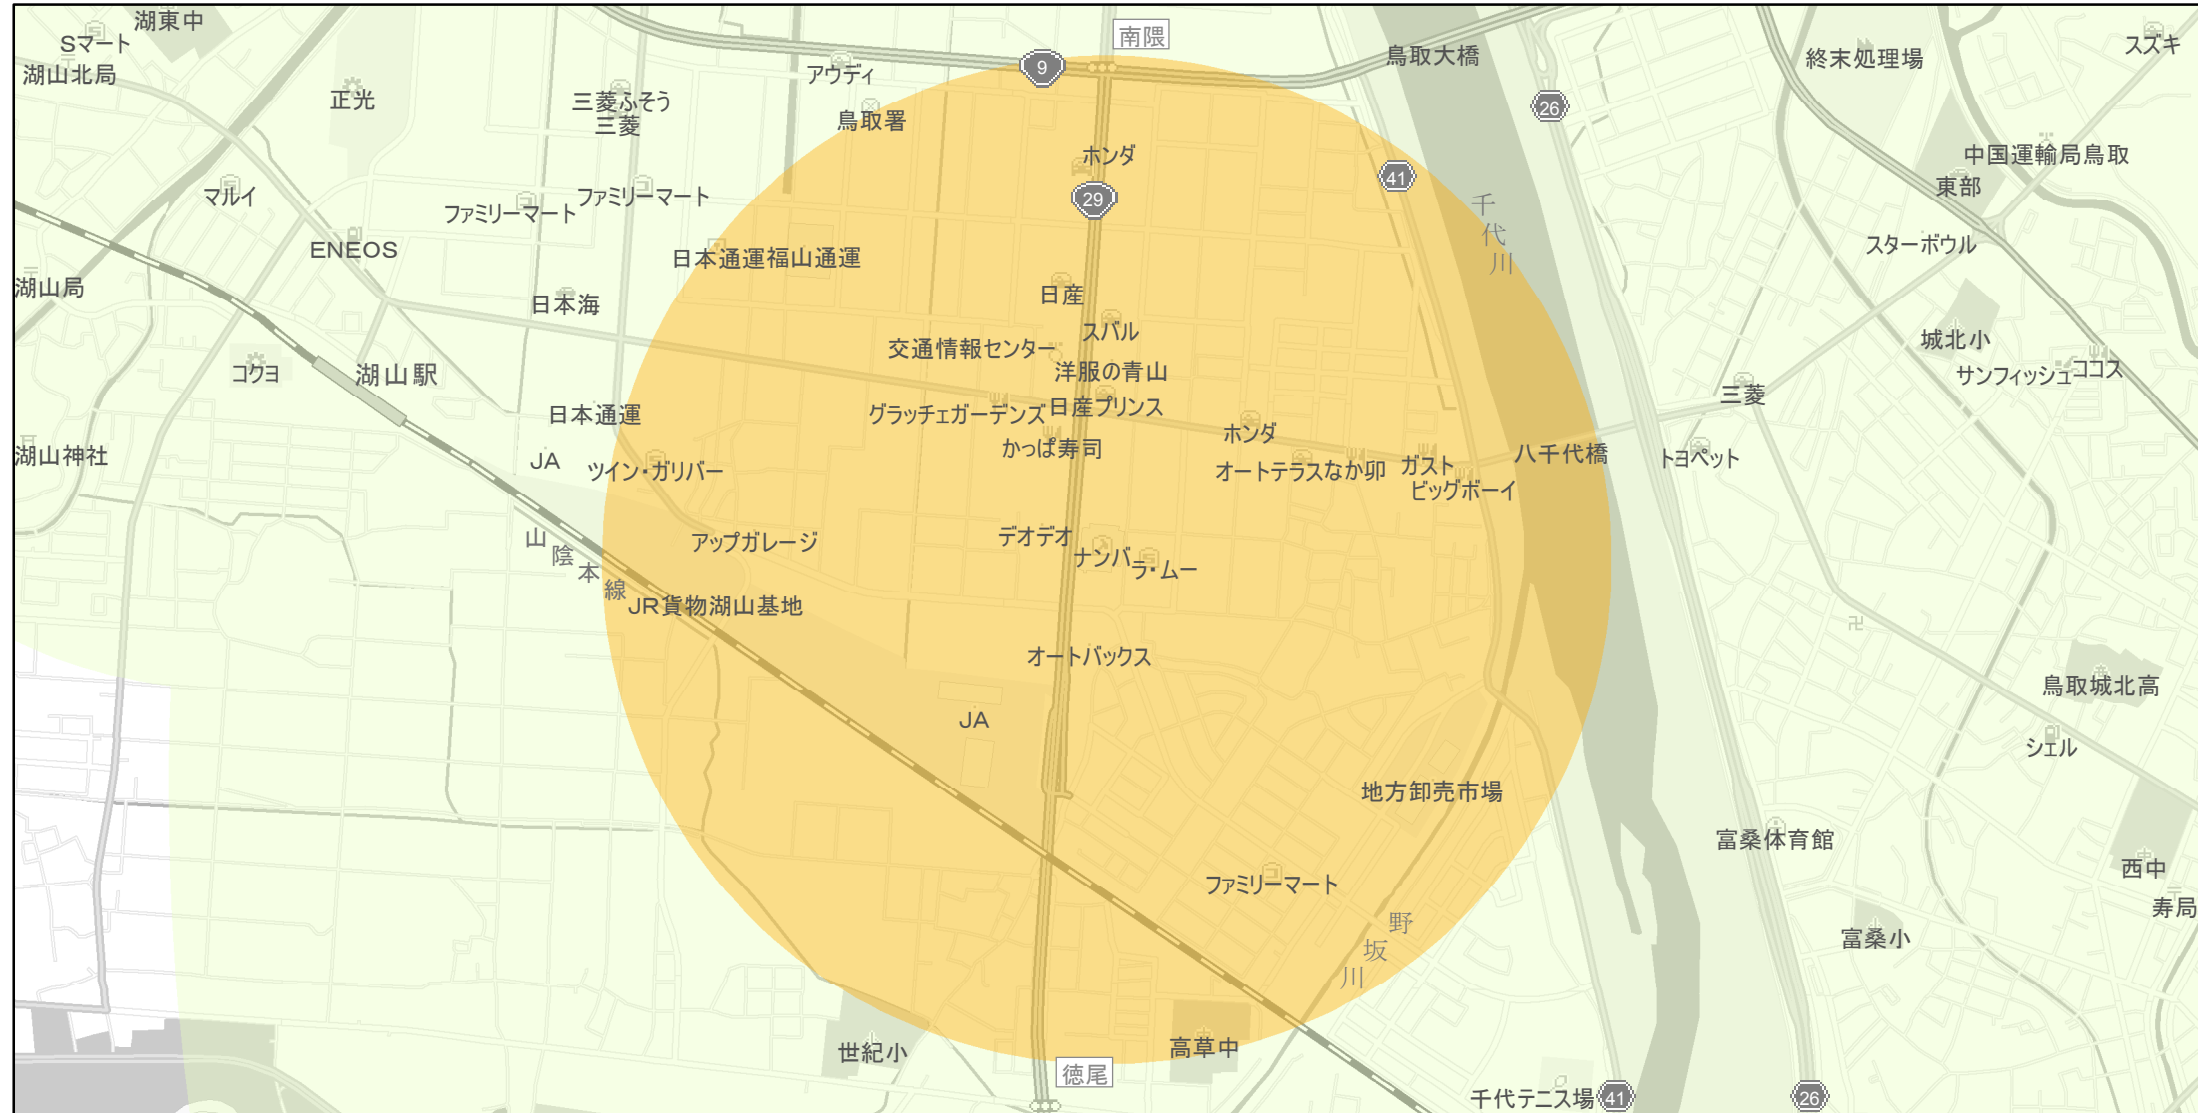

# 【鳥取県】EV・PHV充電設備設置マップ

## 【特定範囲】No.20

急速充電設備 2箇所  
普通充電設備 4箇所  
急速もしくは普通充電設備 0箇所

鳥取市安長（国道29号沿い）（鳥取市安長211-1）を中心に半径1キロメートル以内

(C) PASCO (C) INCREMENT P

- 特定範囲
- 特定範囲(その他)
- 隣接都道府県

0 0.25 0.5 km