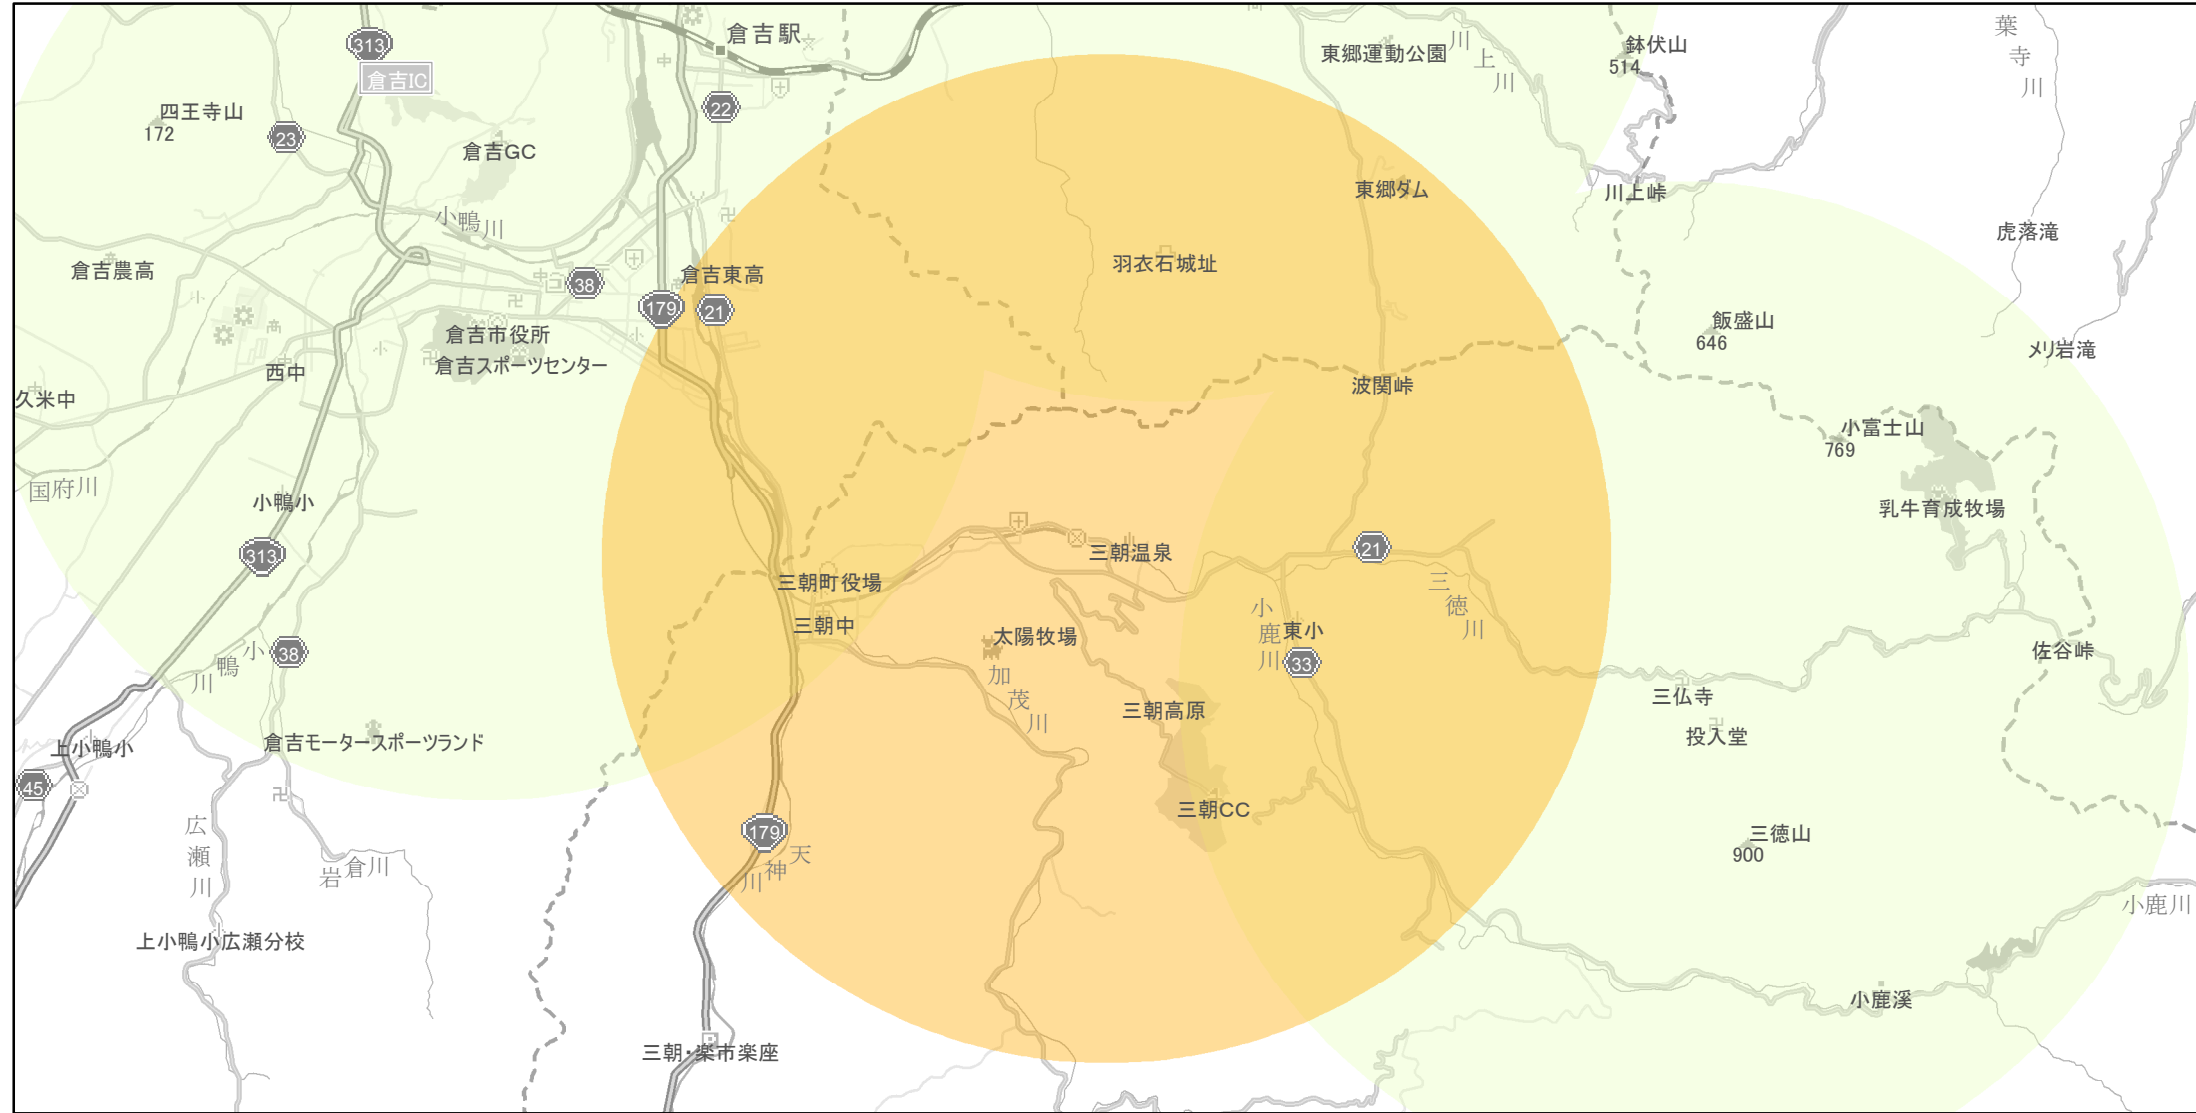

【鳥取県】EV・PHV充電設備設置マップ

【特定範囲】No.18

急速充電設備 2箇所
普通充電設備 4箇所
急速もしくは普通充電設備 0箇所

三朝温泉（東伯郡三朝町三朝973-1）を中心に半径5キロメートル以内

(C) PASCO (C) INCREMENT P

- 特定範囲
- 特定範囲(その他)
- 隣接都道府県

0 1.25 2.5 km