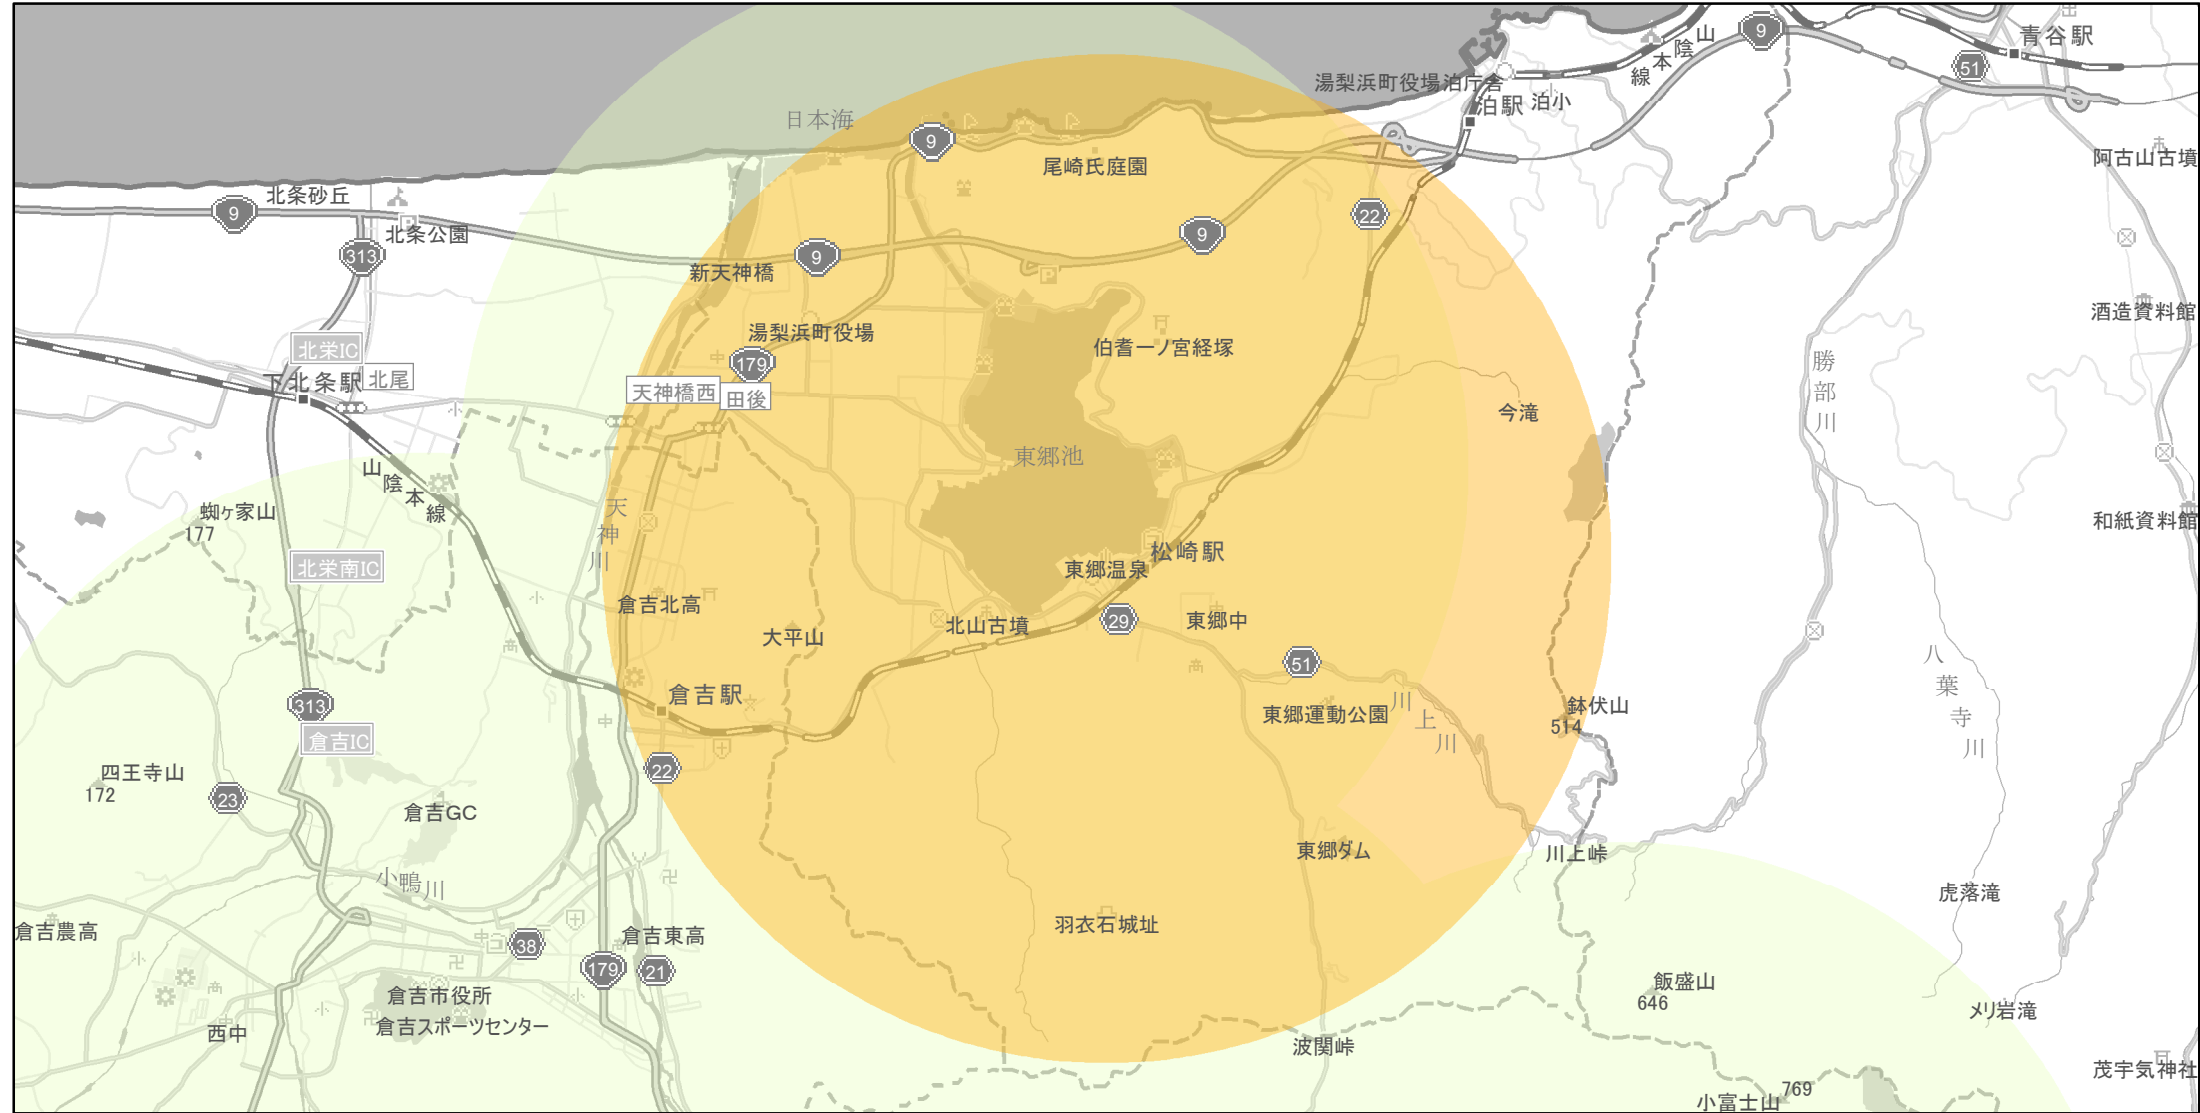

# 【鳥取県】EV・PHV充電設備設置マップ

## 【特定範囲】No.17

急速充電設備 2箇所  
 普通充電設備 4箇所  
 急速もしくは普通充電設備 0箇所

東郷温泉（東伯郡湯梨浜町大字中興寺388）を中心に半径5キロメートル以内

(C) PASCO (C) INCREMENT P

- 特定範囲
- 特定範囲(その他)
- 隣接都道府県