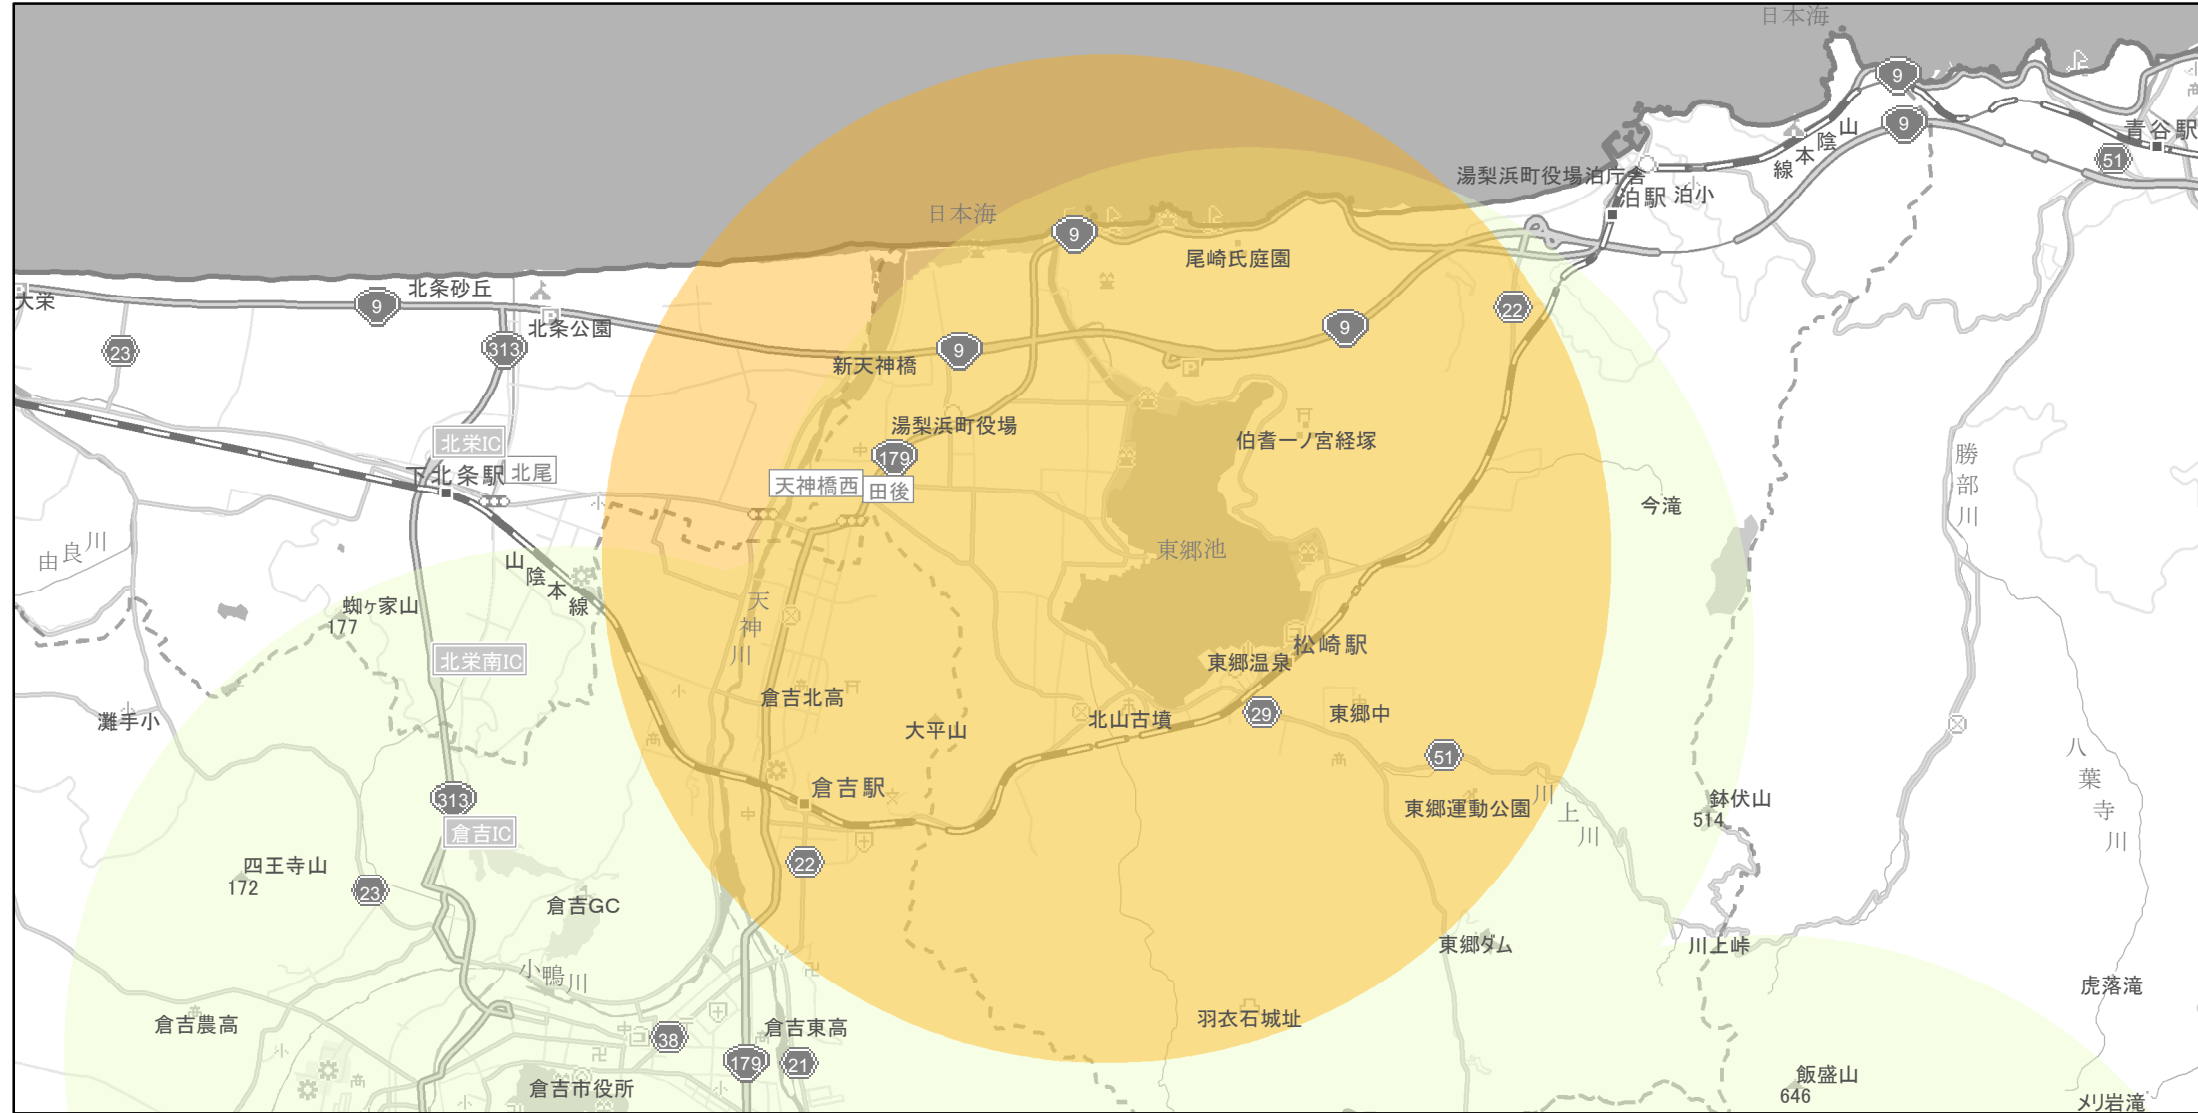

# 【鳥取県】EV・PHV充電設備設置マップ

## 【特定範囲】No.16

急速充電設備 2箇所  
普通充電設備 4箇所  
急速もしくは普通充電設備 0箇所

はわい温泉（東伯郡湯梨浜町大字はわい温泉5-22）を中心に半径5キロメートル以内