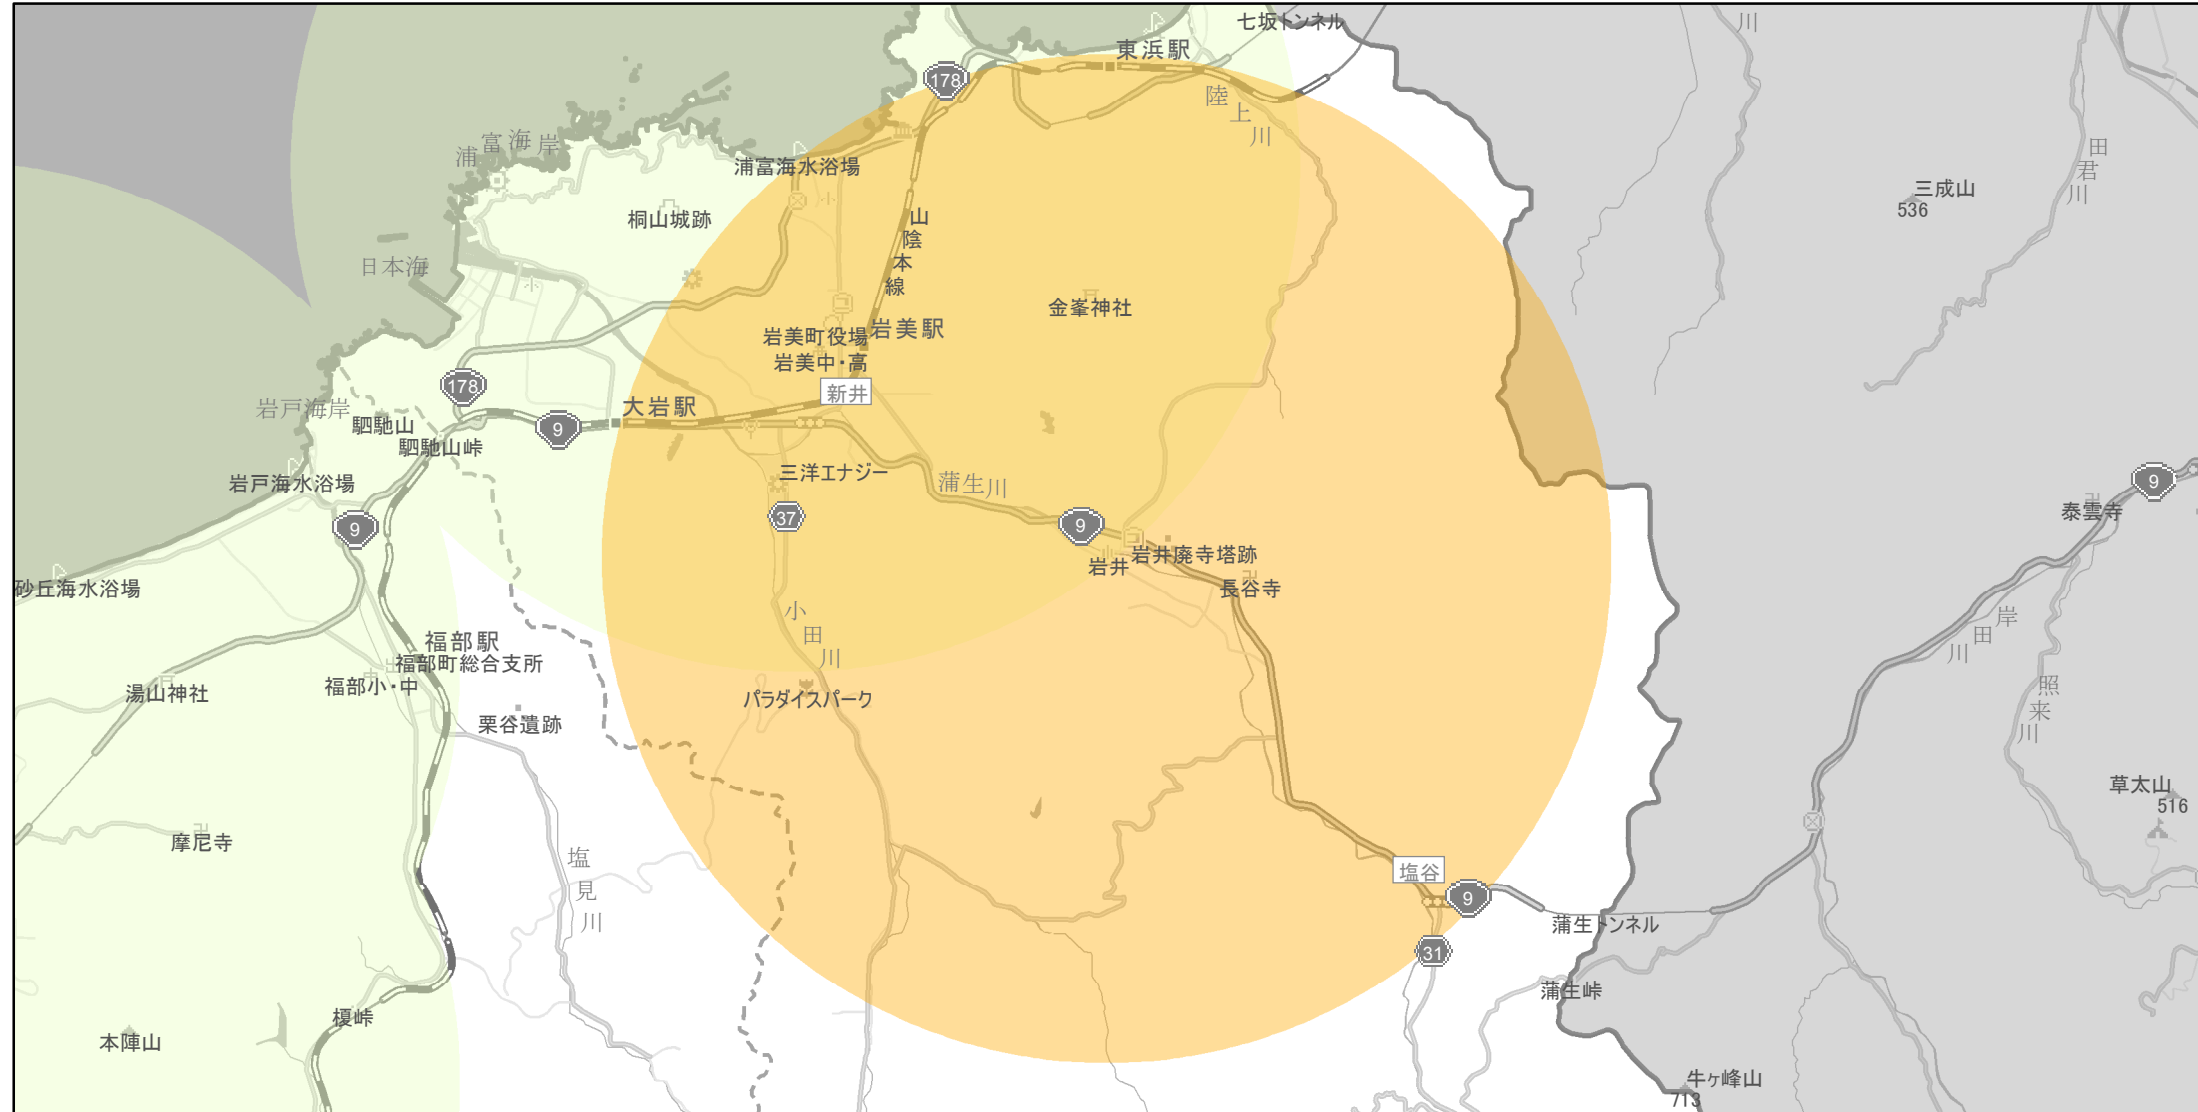

# 【鳥取県】EV・PHV充電設備設置マップ

## 【特定範囲】No.15

急速充電設備 2箇所  
普通充電設備 4箇所  
急速もしくは普通充電設備 0箇所

岩井温泉（岩美郡岩美町岩井331）を中心に半径5キロメートル以内

(C) PASCO (C) INCREMENT P

- 特定範囲
- 特定範囲(その他)
- 隣接都道府県