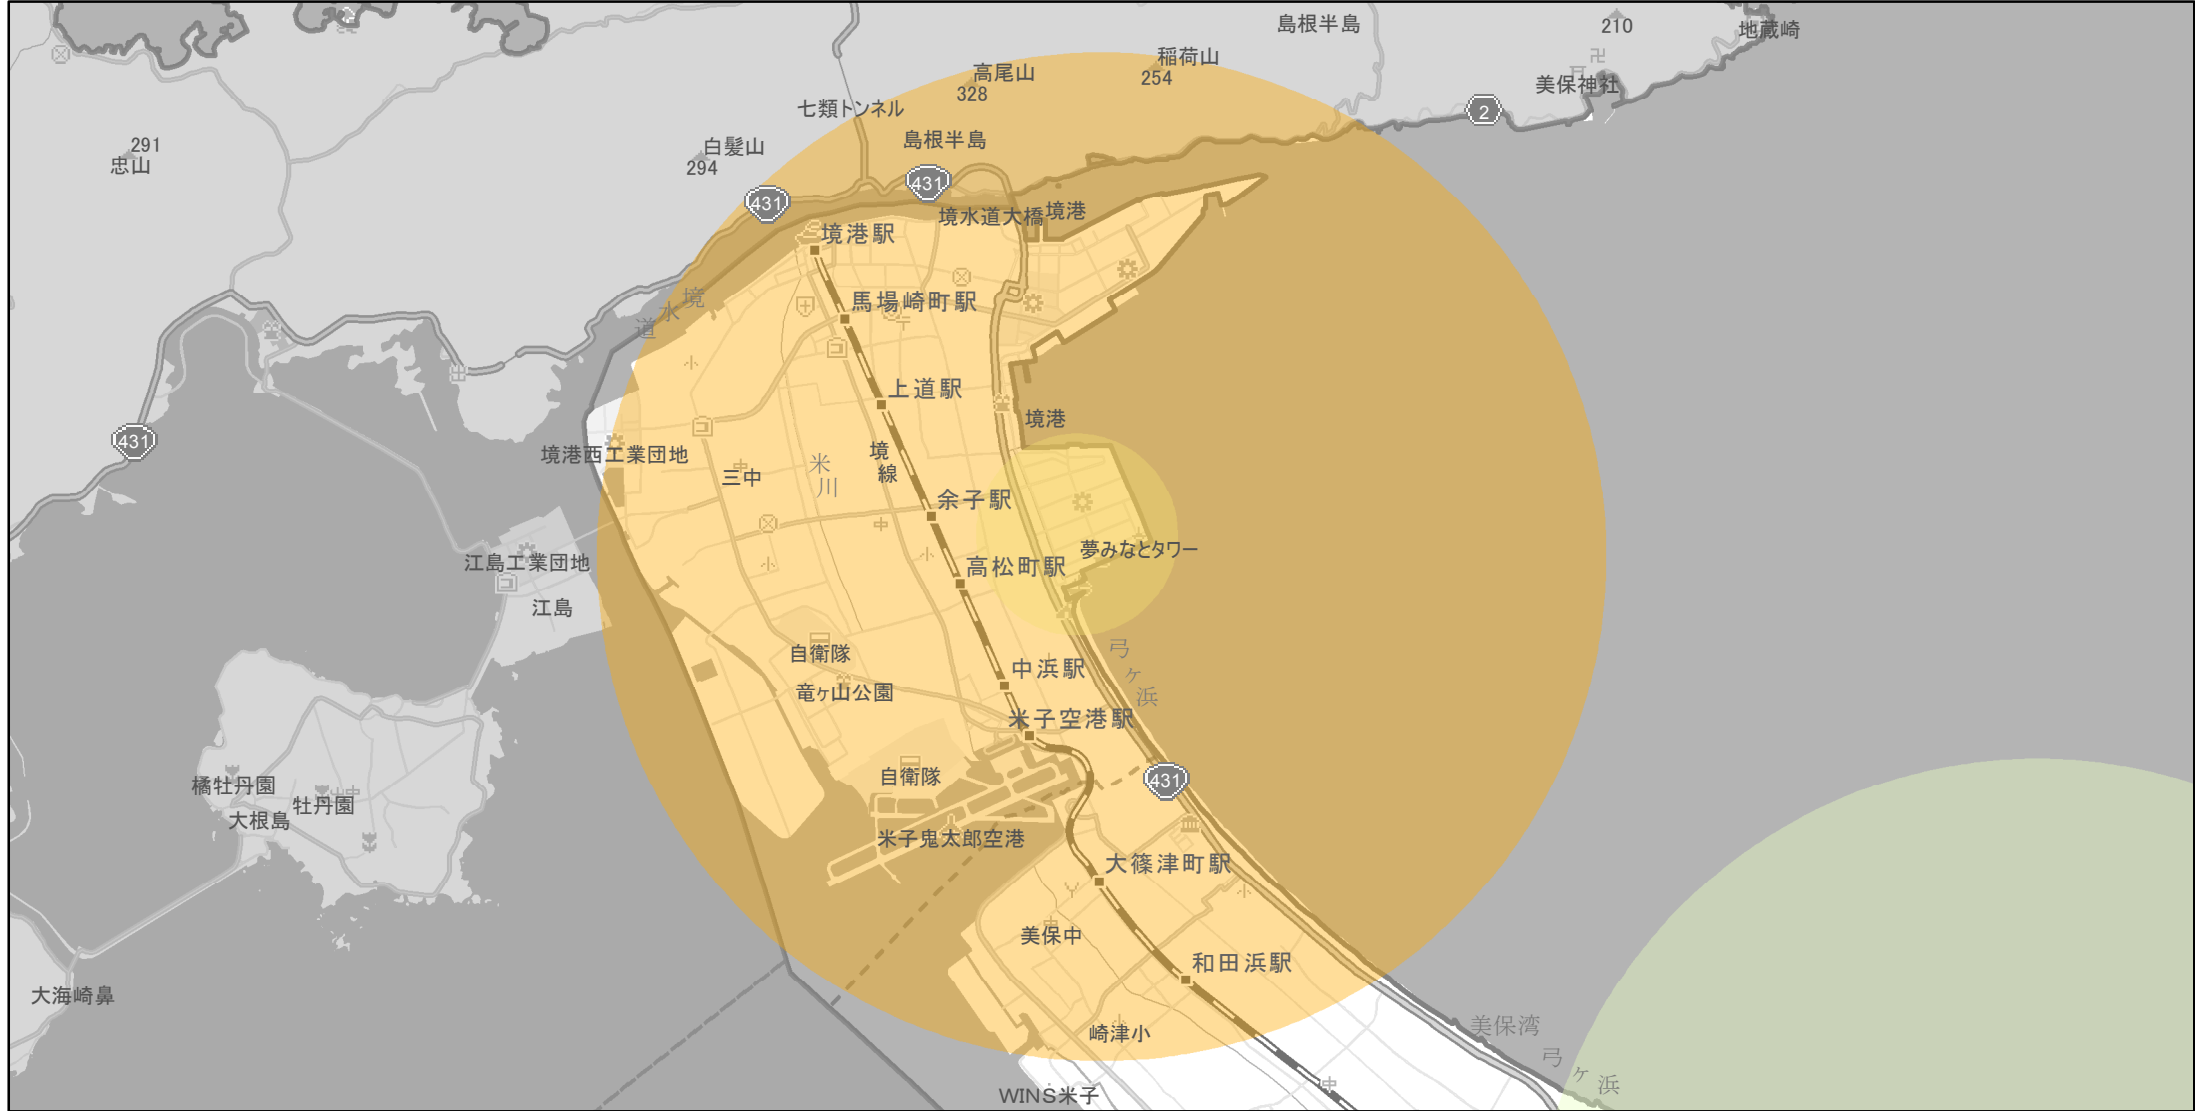

【鳥取県】EV・PHV充電設備設置マップ

【特定範囲】No.13

急速充電設備	2箇所
普通充電設備	4箇所
急速もしくは普通充電設備	0箇所

夢みなと公園（境港市竹内団地255-3）を中心に半径5キロメートル以内