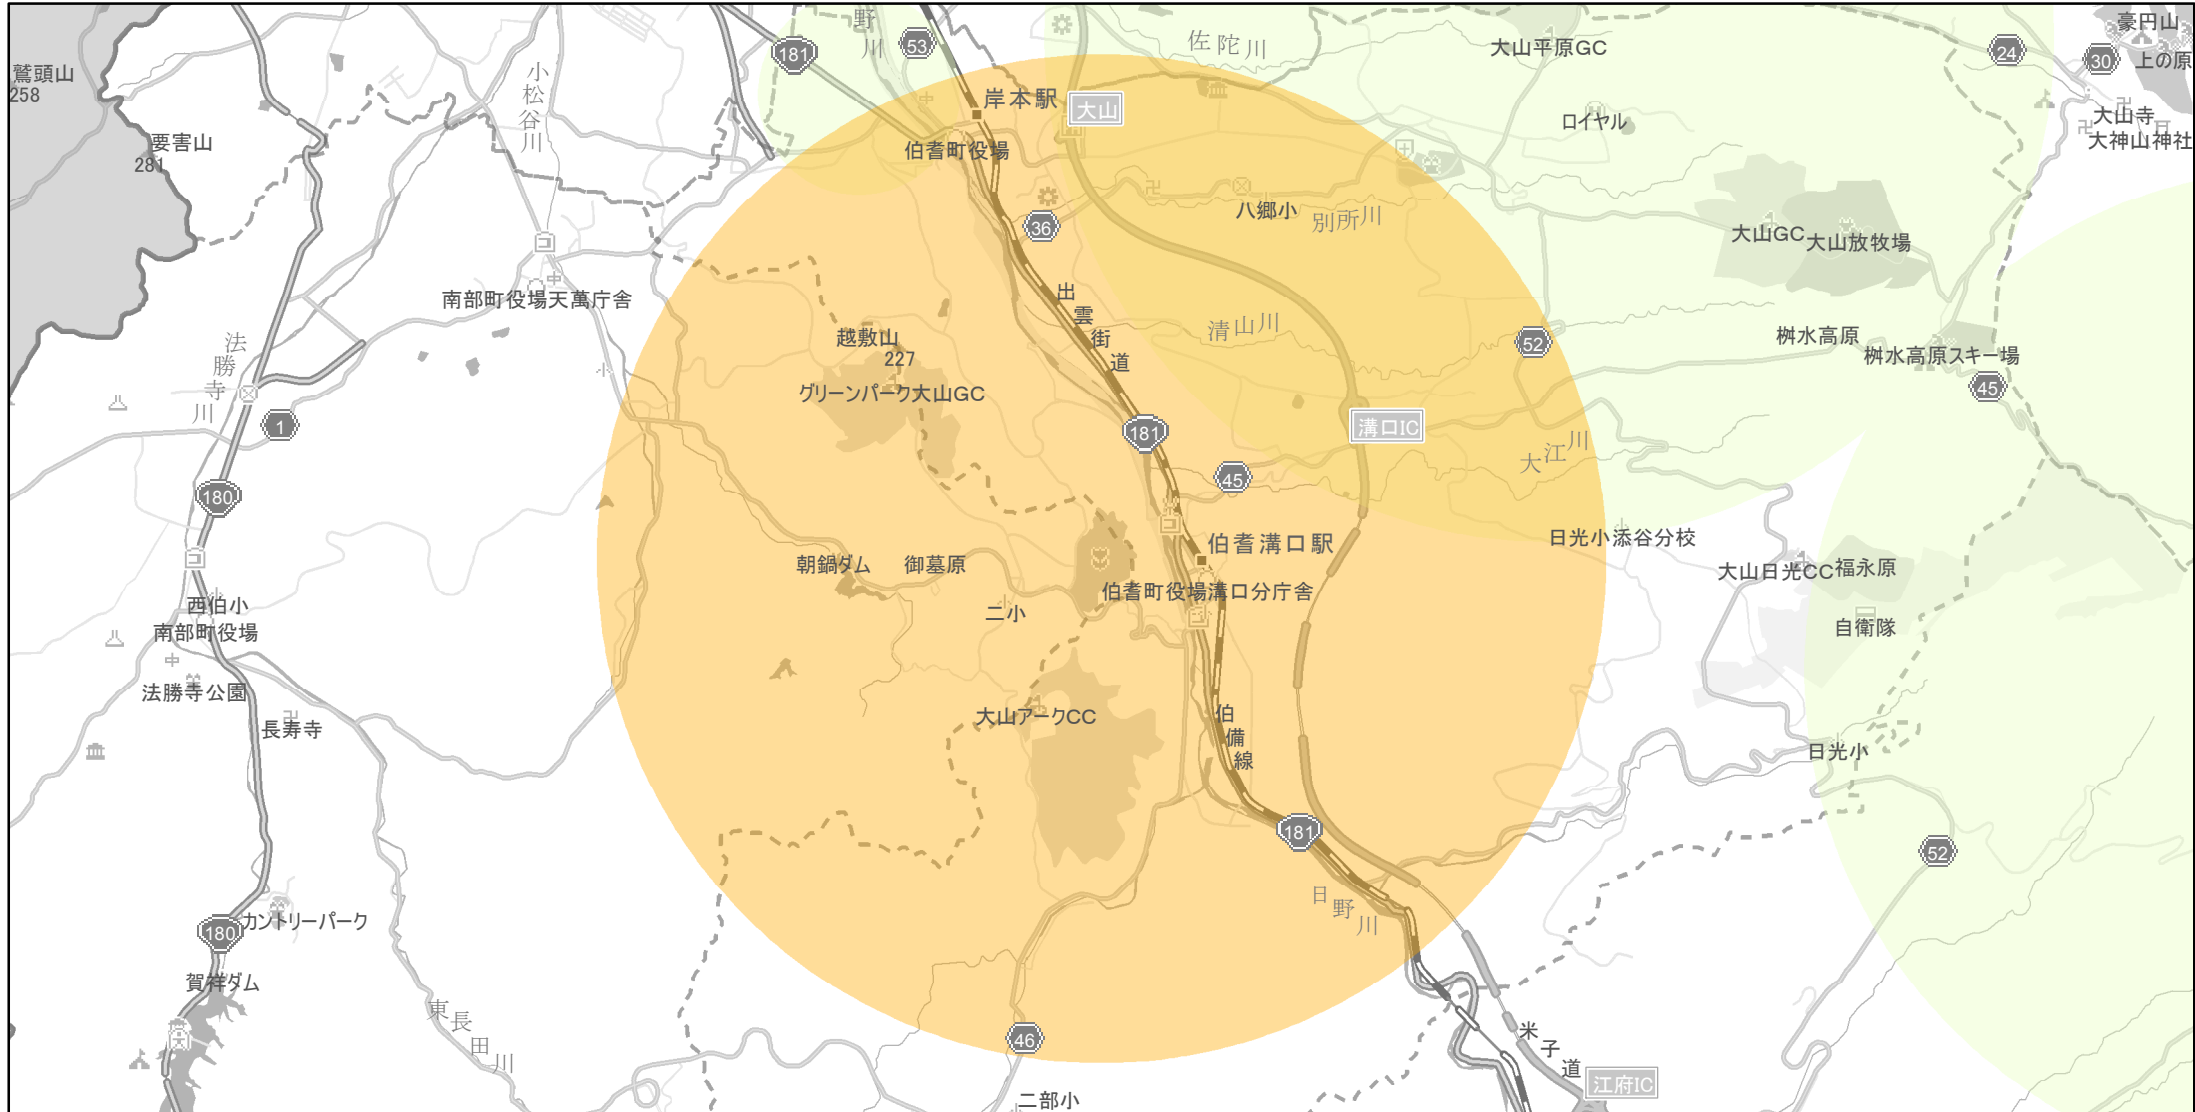

# 【鳥取県】EV・PHV充電設備設置マップ

## 【特定範囲】 No.12

急速充電設備 2箇所  
普通充電設備 4箇所  
急速もしくは普通充電設備 0箇所

とっとり花回廊（西伯郡南部町鶴田110）を中心に半径5キロメートル以内

(C) PASCO (C) INCREMENT P