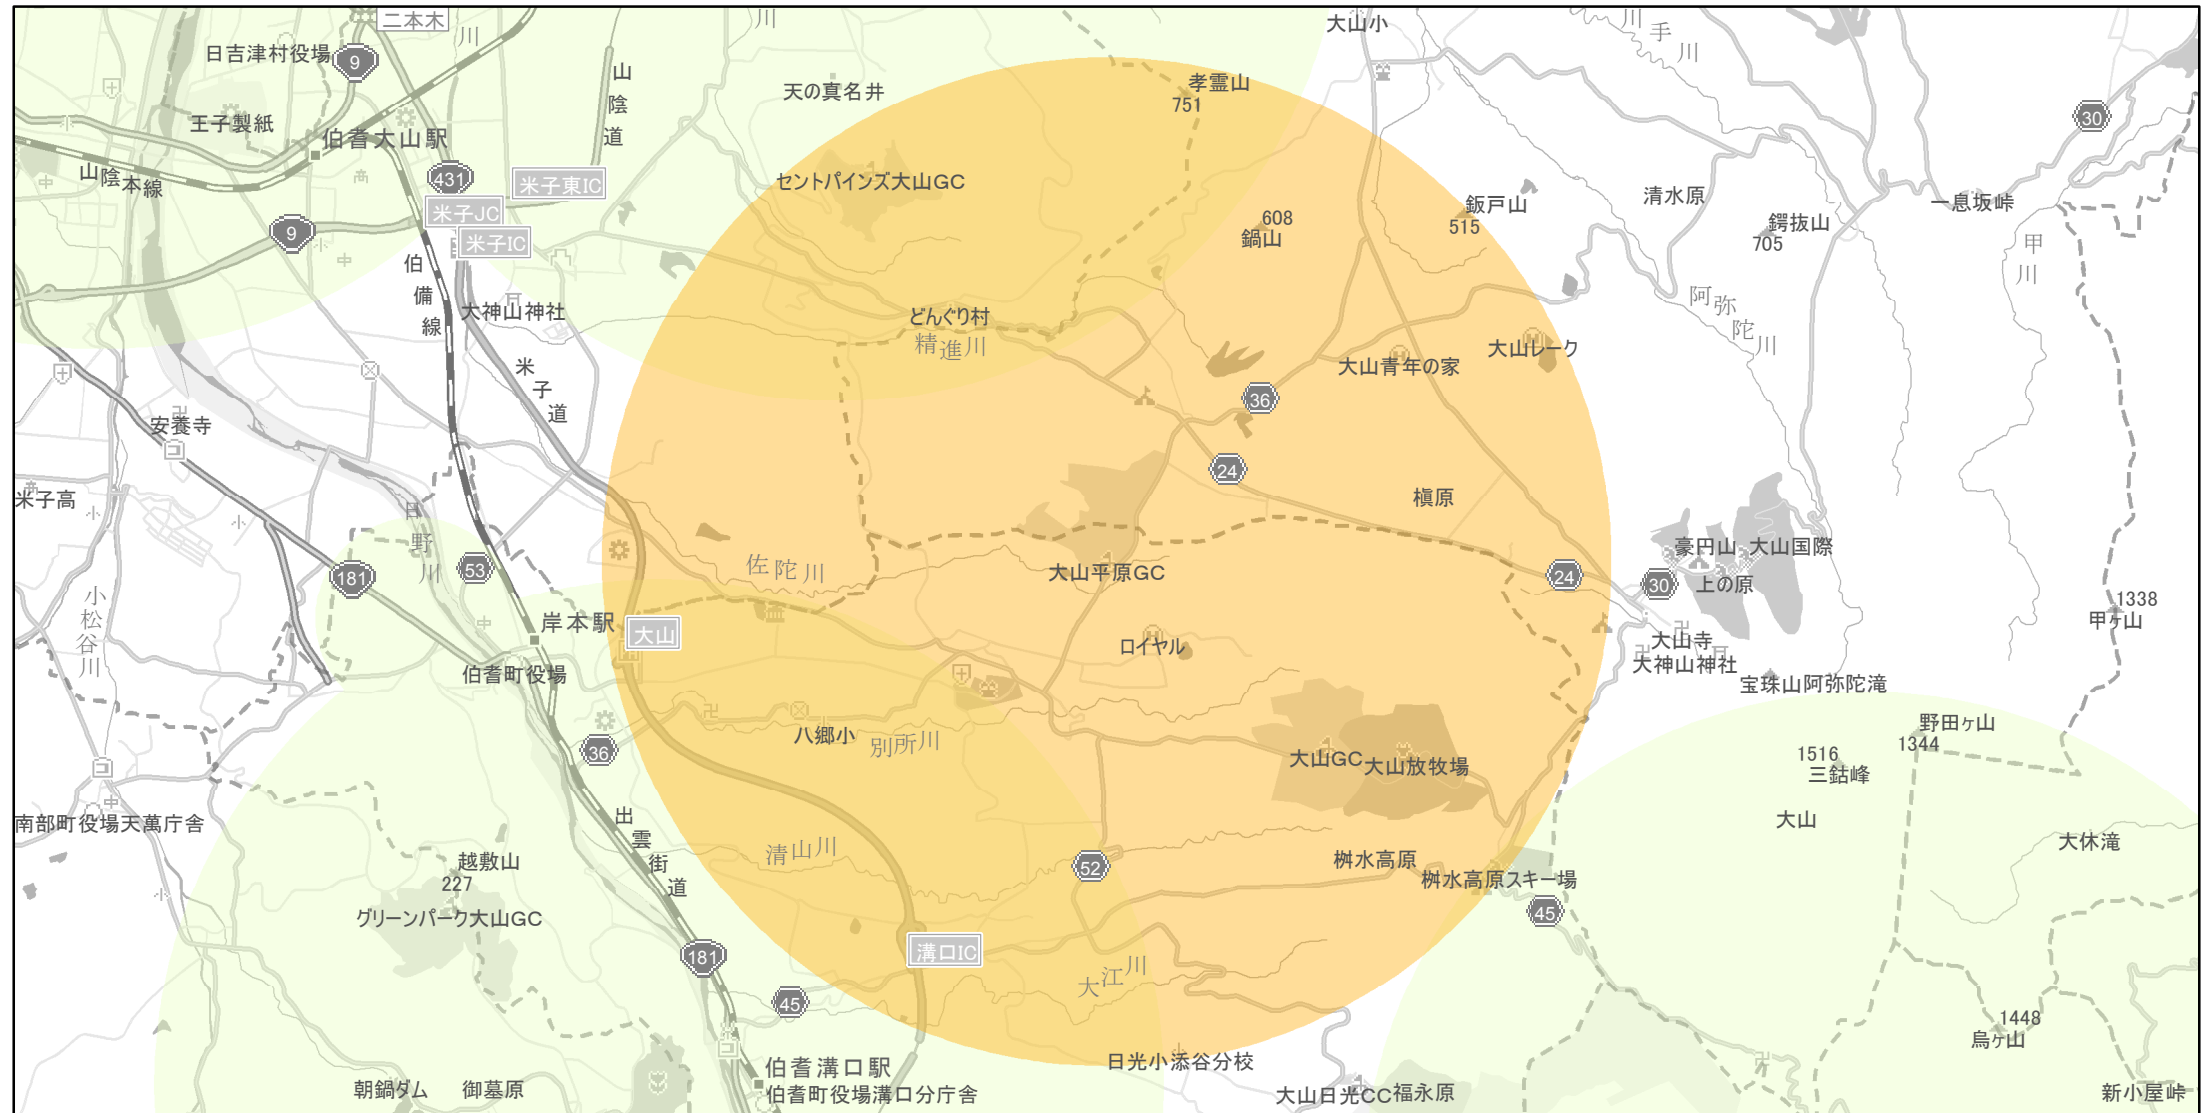

【鳥取県】EV・PHV充電設備設置マップ

【特定範囲】No.10

急速充電設備 2箇所
 普通充電設備 4箇所
 急速もしくは普通充電設備 0箇所

大山平原ゴルフクラブ（西伯郡伯耆町丸山1532）を中心に半径5キロメートル以内

(C) PASCO (C) INCREMENT P

- 特定範囲
- 特定範囲(その他)
- 隣接都道府県