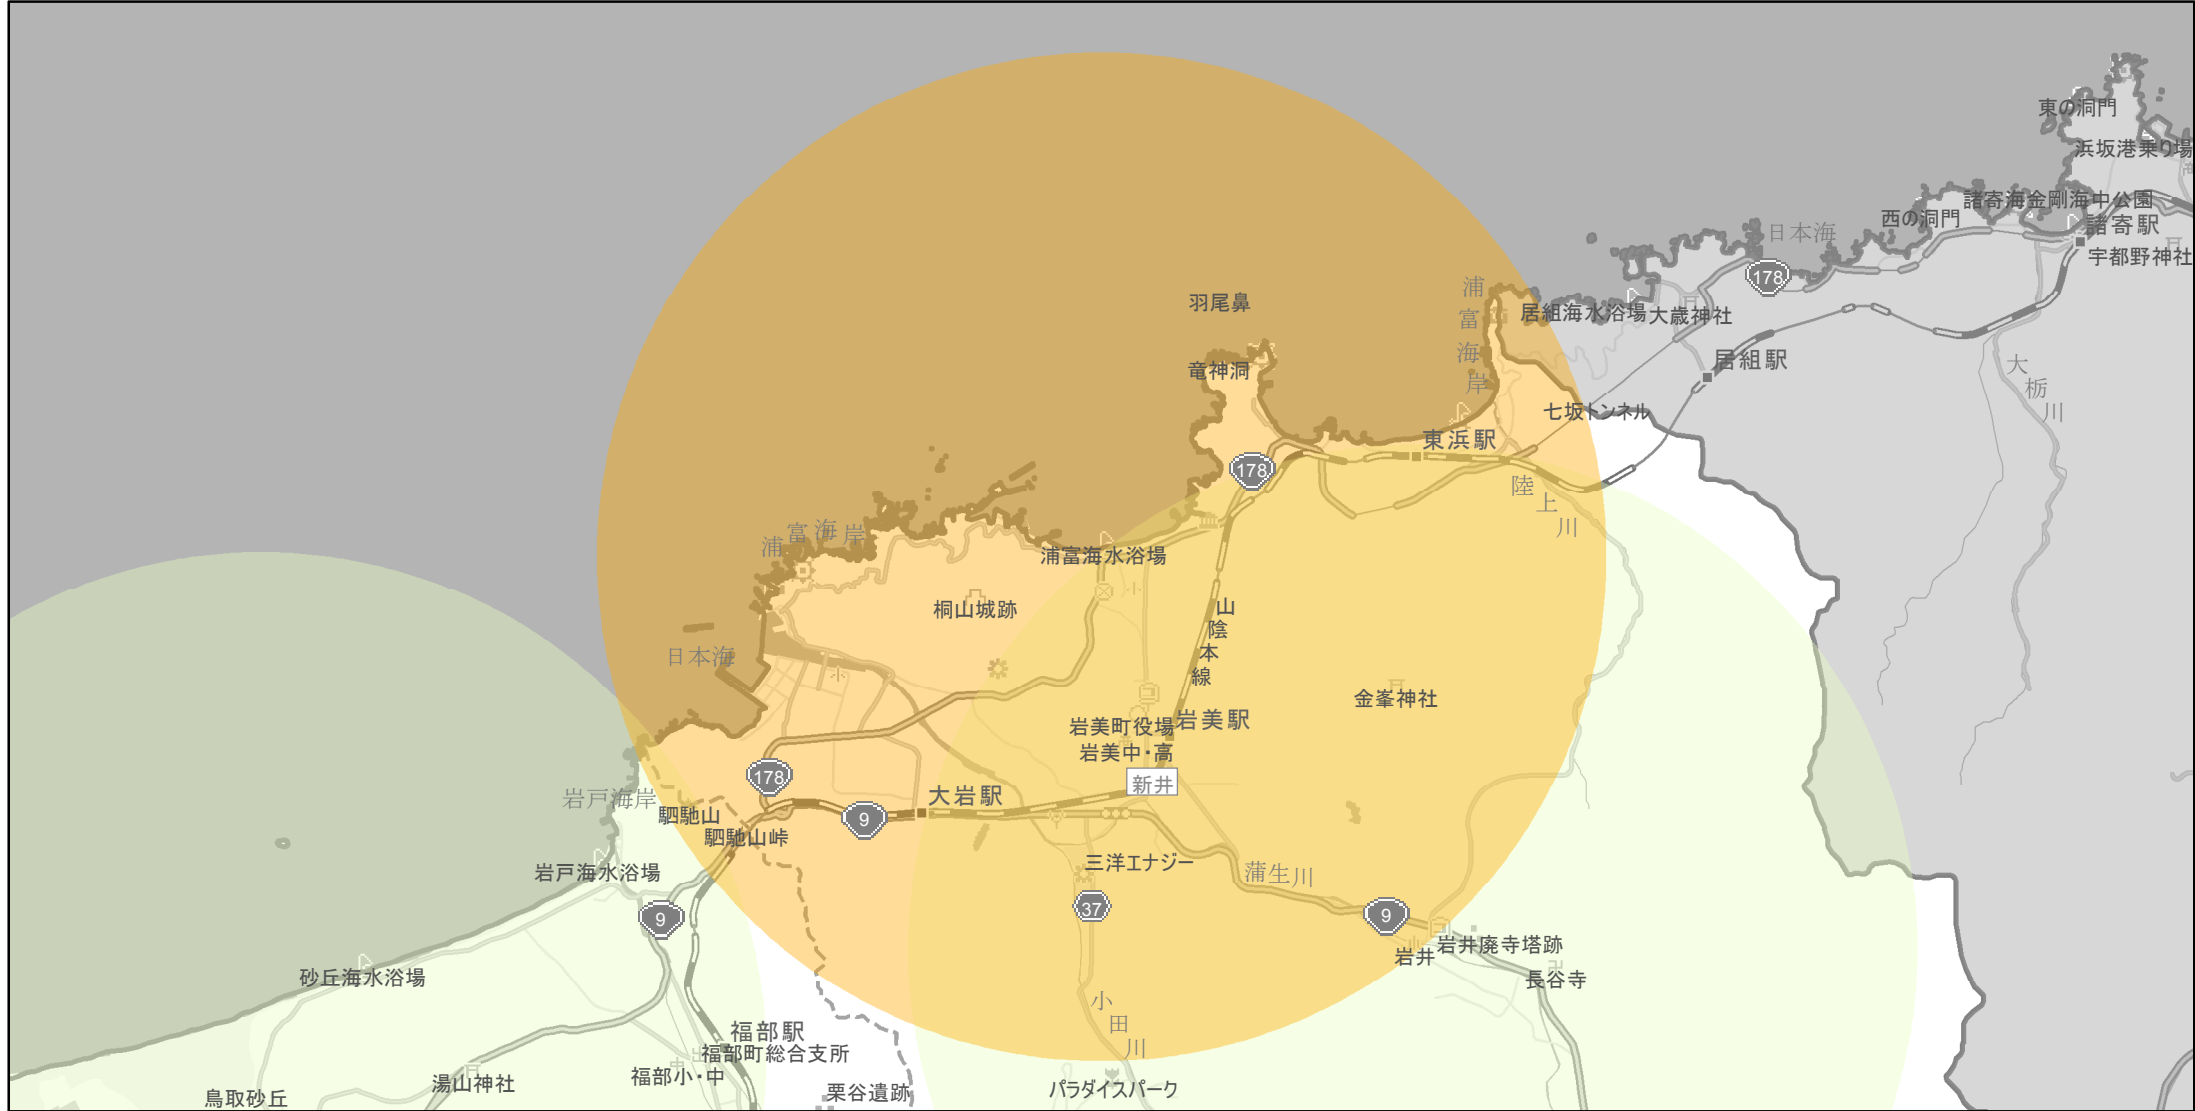

# 【鳥取県】EV・PHV充電設備設置マップ

## 【特定範囲】 No.1

急速充電設備 2箇所  
普通充電設備 4箇所  
急速もしくは普通充電設備 0箇所

浦富海岸（岩美郡岩美町浦富2475-18）を中心に半径5キロメートル以内