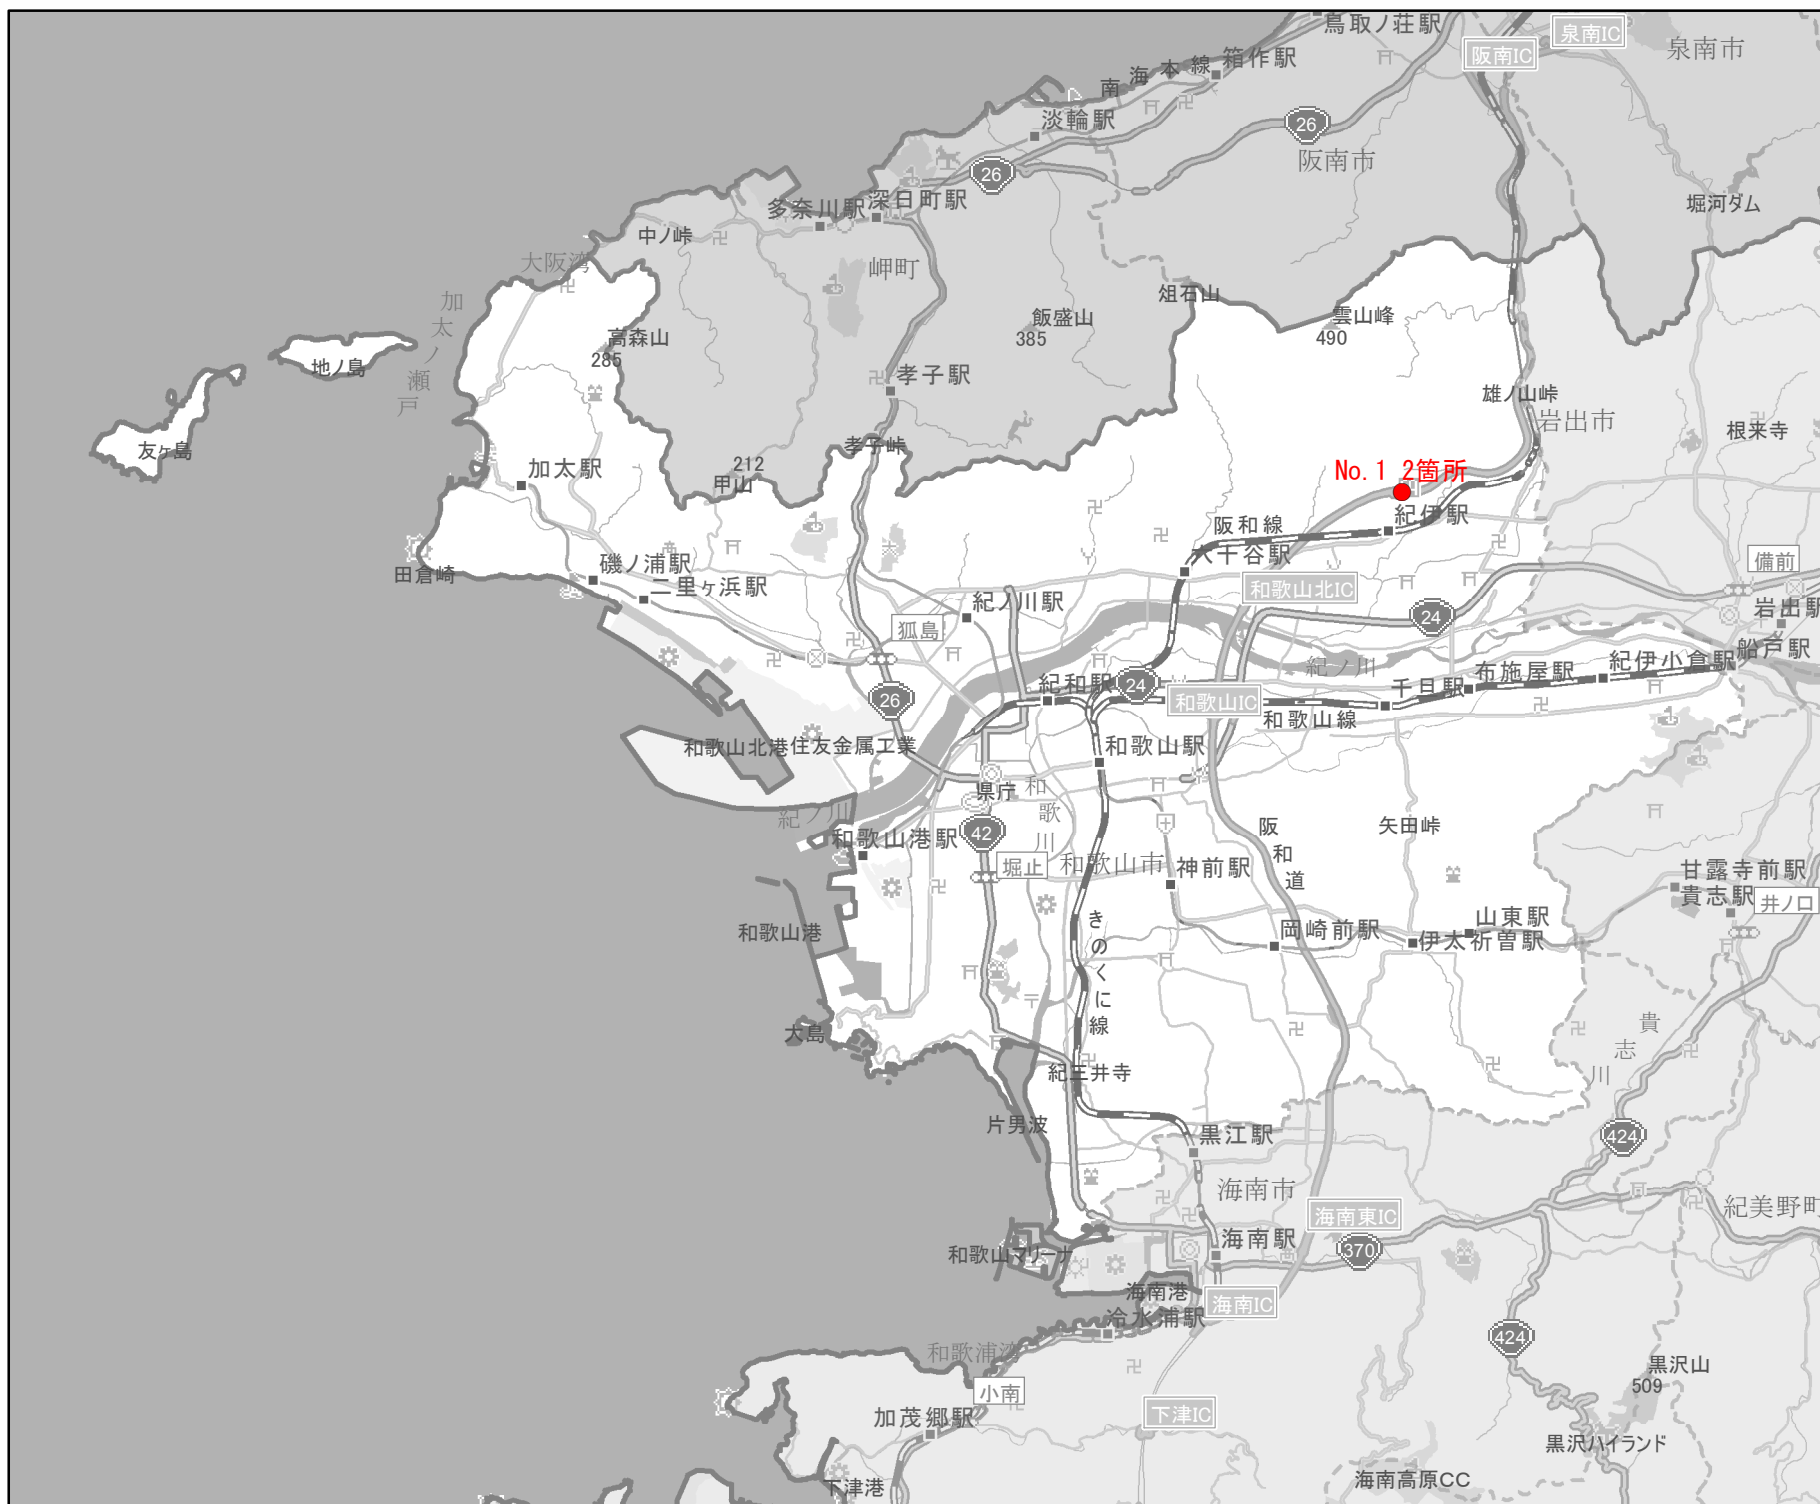

# EV・PHV充電 設備設置マップ 【和歌山県】

No. 19

和歌山市

急速充電設備  
10箇所

普通充電設備  
19箇所

急速もしくは  
普通充電設備  
0箇所

- 道の駅等・特定施設
- 市区町村境界
- 隣接市区町村
- 隣接都道府県

0 2.25 4.5 km