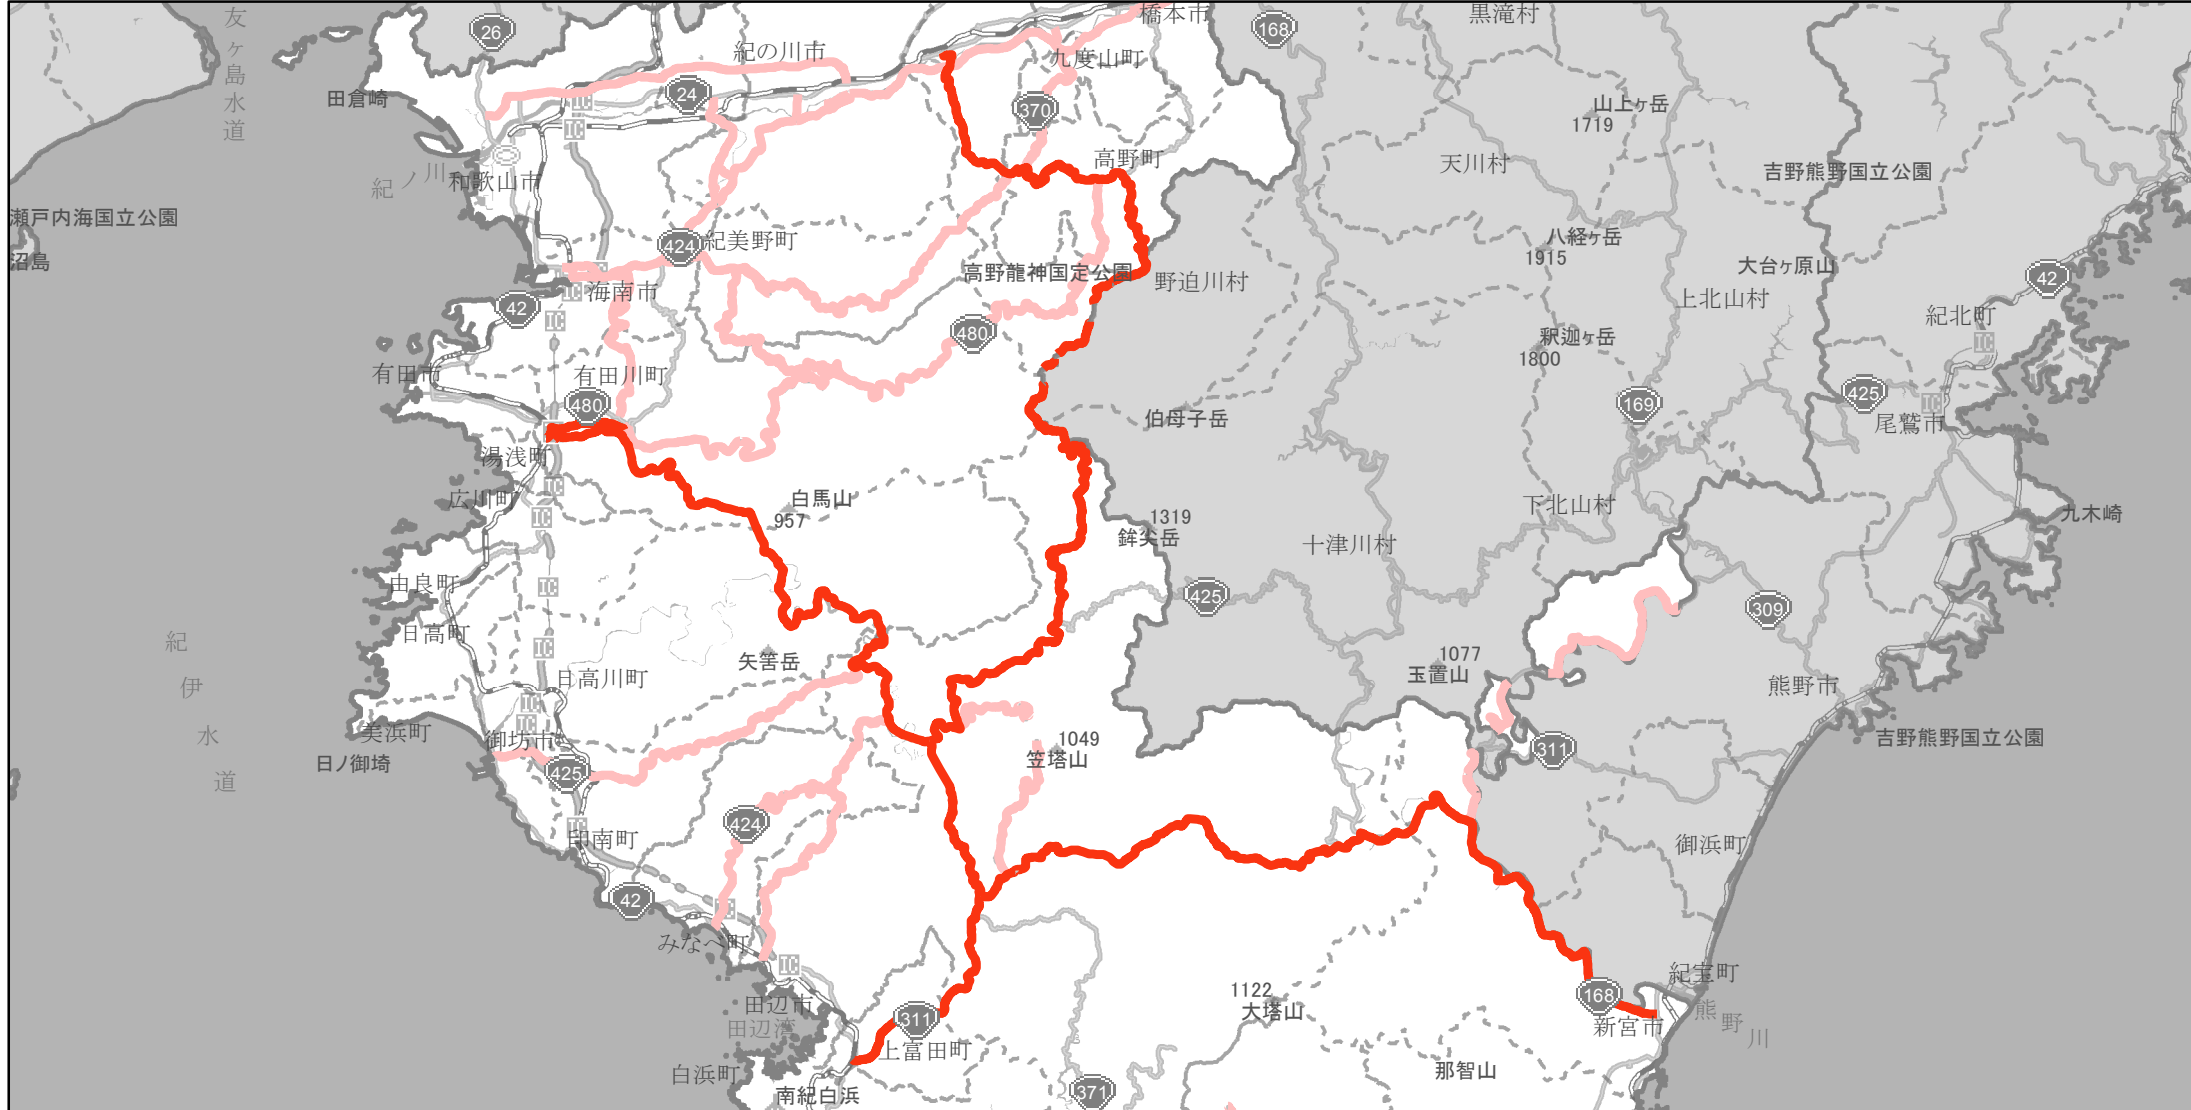

【和歌山県】EV・PHV充電設備設置マップ

【主要道路等】No.5

急速充電設備 10箇所

普通充電設備 0箇所

約20km毎に1箇所 急速もしくは普通充電設備 0箇所

- 国道480号線 (かつらぎ町の国道24号線との交差点～高野町の国道370号線との交差点)
- 国道370号線 (高野町の国道480号線との交差点～高野町の花坂交差点)
- 国道480号線 (高野町の花坂交差点～高野町の国道371号線との交差点)
- 国道371号線 (高野町の国道480号線との交差点～田辺市の国道425号線との交差点)
- 国道425号線 (田辺市の国道425号線との交差点～田辺市の国道424号線との交差点)
- 国道424号線 (田辺市の国道425号線との交差点～有田川町の徳田交差点)
- 県道22号線 (有田川町の徳田交差点～有田川町の国道42号線との交差点)
- 県道29号線 (田辺市の国道425号線との交差点～田辺市の県道198号線との交差点)
- 県道198号線 (田辺市の県道29号線との交差点～田辺市の栗栖川交差点)
- 国道311号線 (上富田町の岩崎交差点～田辺市の国道168号線との交差点)
- 国道168号線 (田辺市の国道311号線との交差点～新宮市の橋本交差点)

(C) PASCO (C) INCREMENT P

— 主要道路等

— 主要道路等(その他)

■ 隣接都道府県