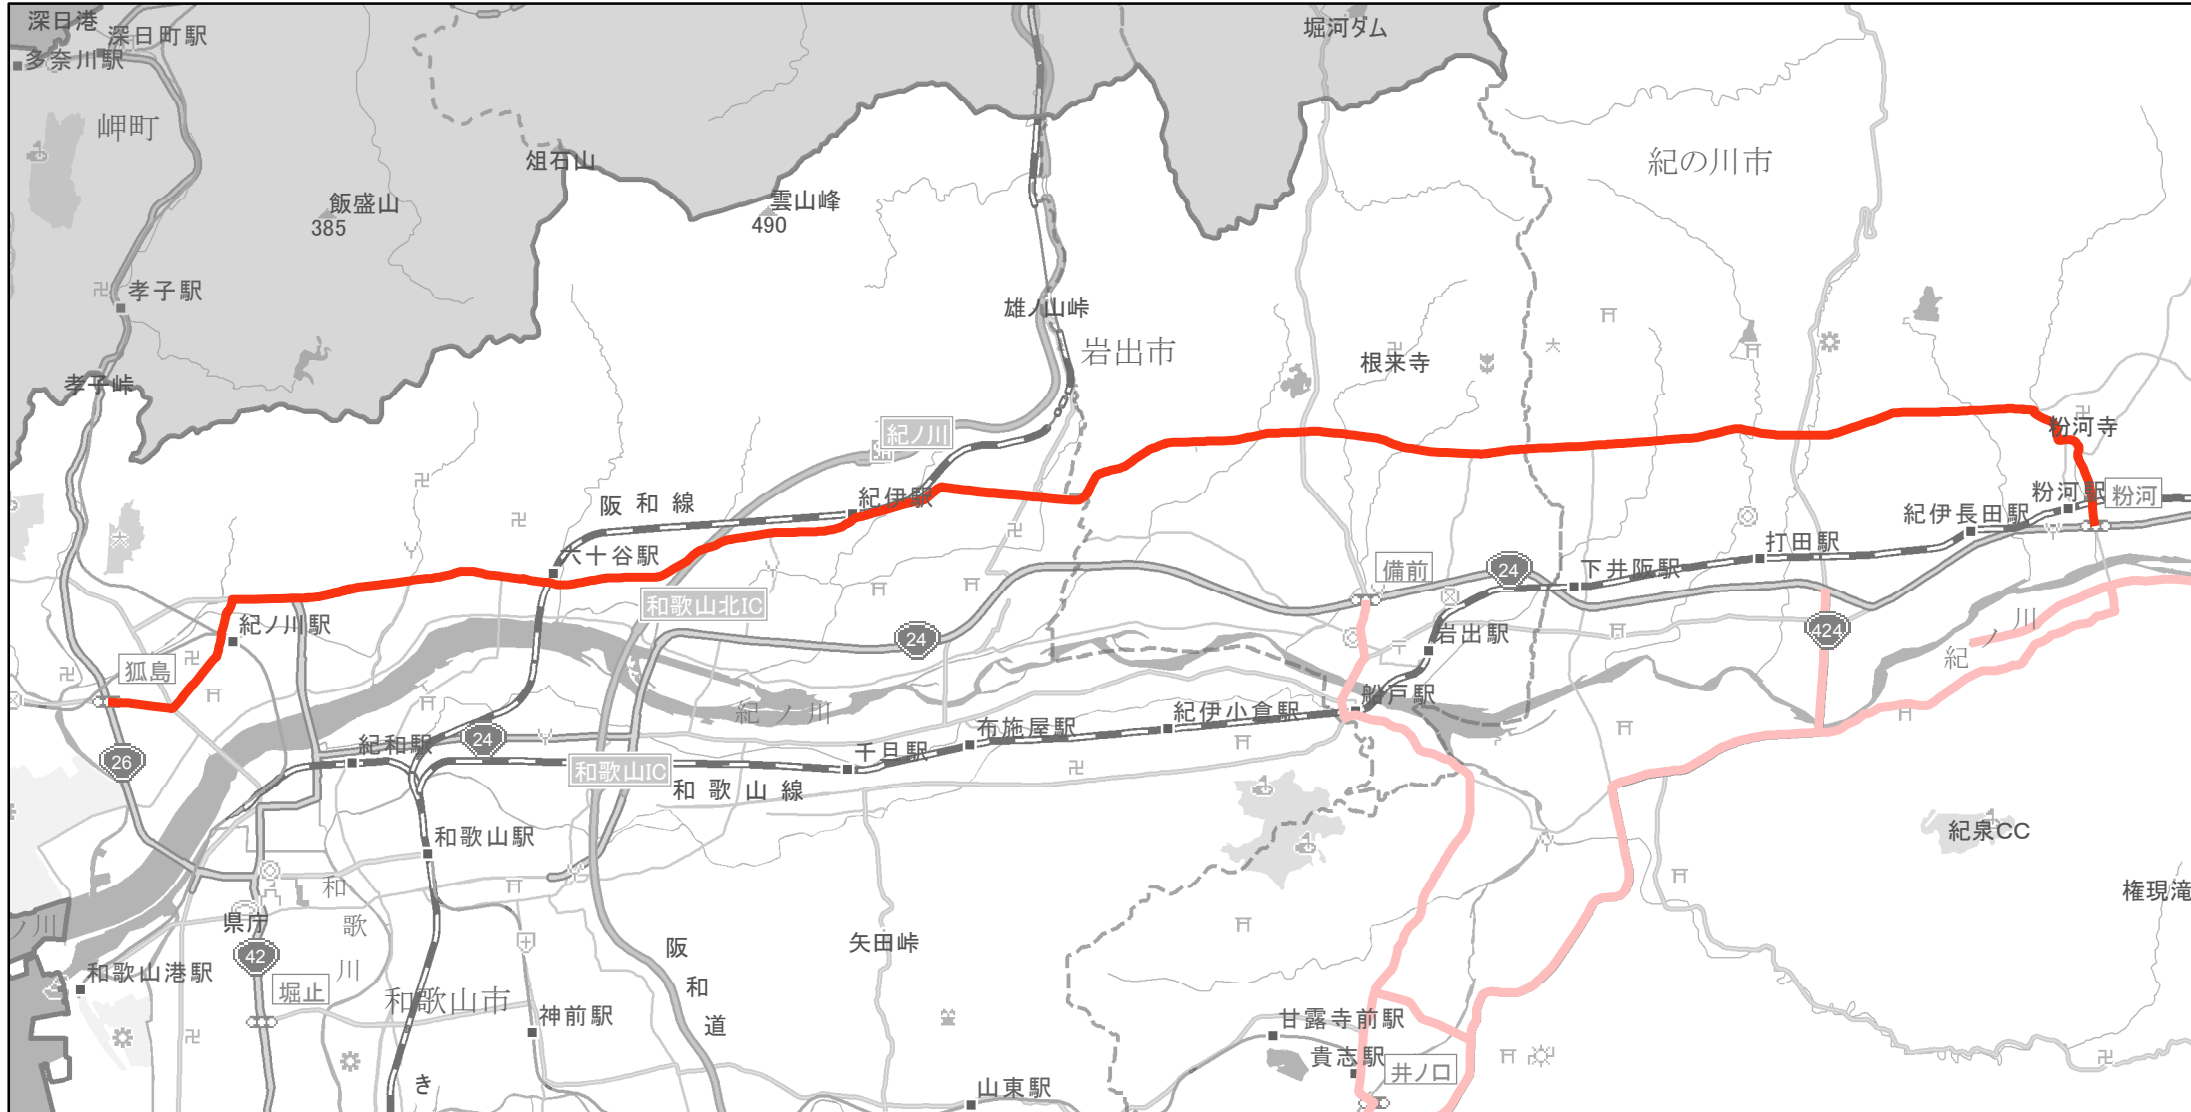

【和歌山県】EV・PHV充電設備設置マップ

【主要道路等】No.18

急速充電設備 1箇所

普通充電設備 0箇所

約20km毎に1箇所 急速もしくは普通充電設備 0箇所

県道7号線（西脇山口線（国道26号線との交差点～国道24号線の川辺の交差点まで））

(C) PASCO (C) INCREMENT P

■ 主要道路等

■ 主要道路等(その他)

■ 隣接都道府県