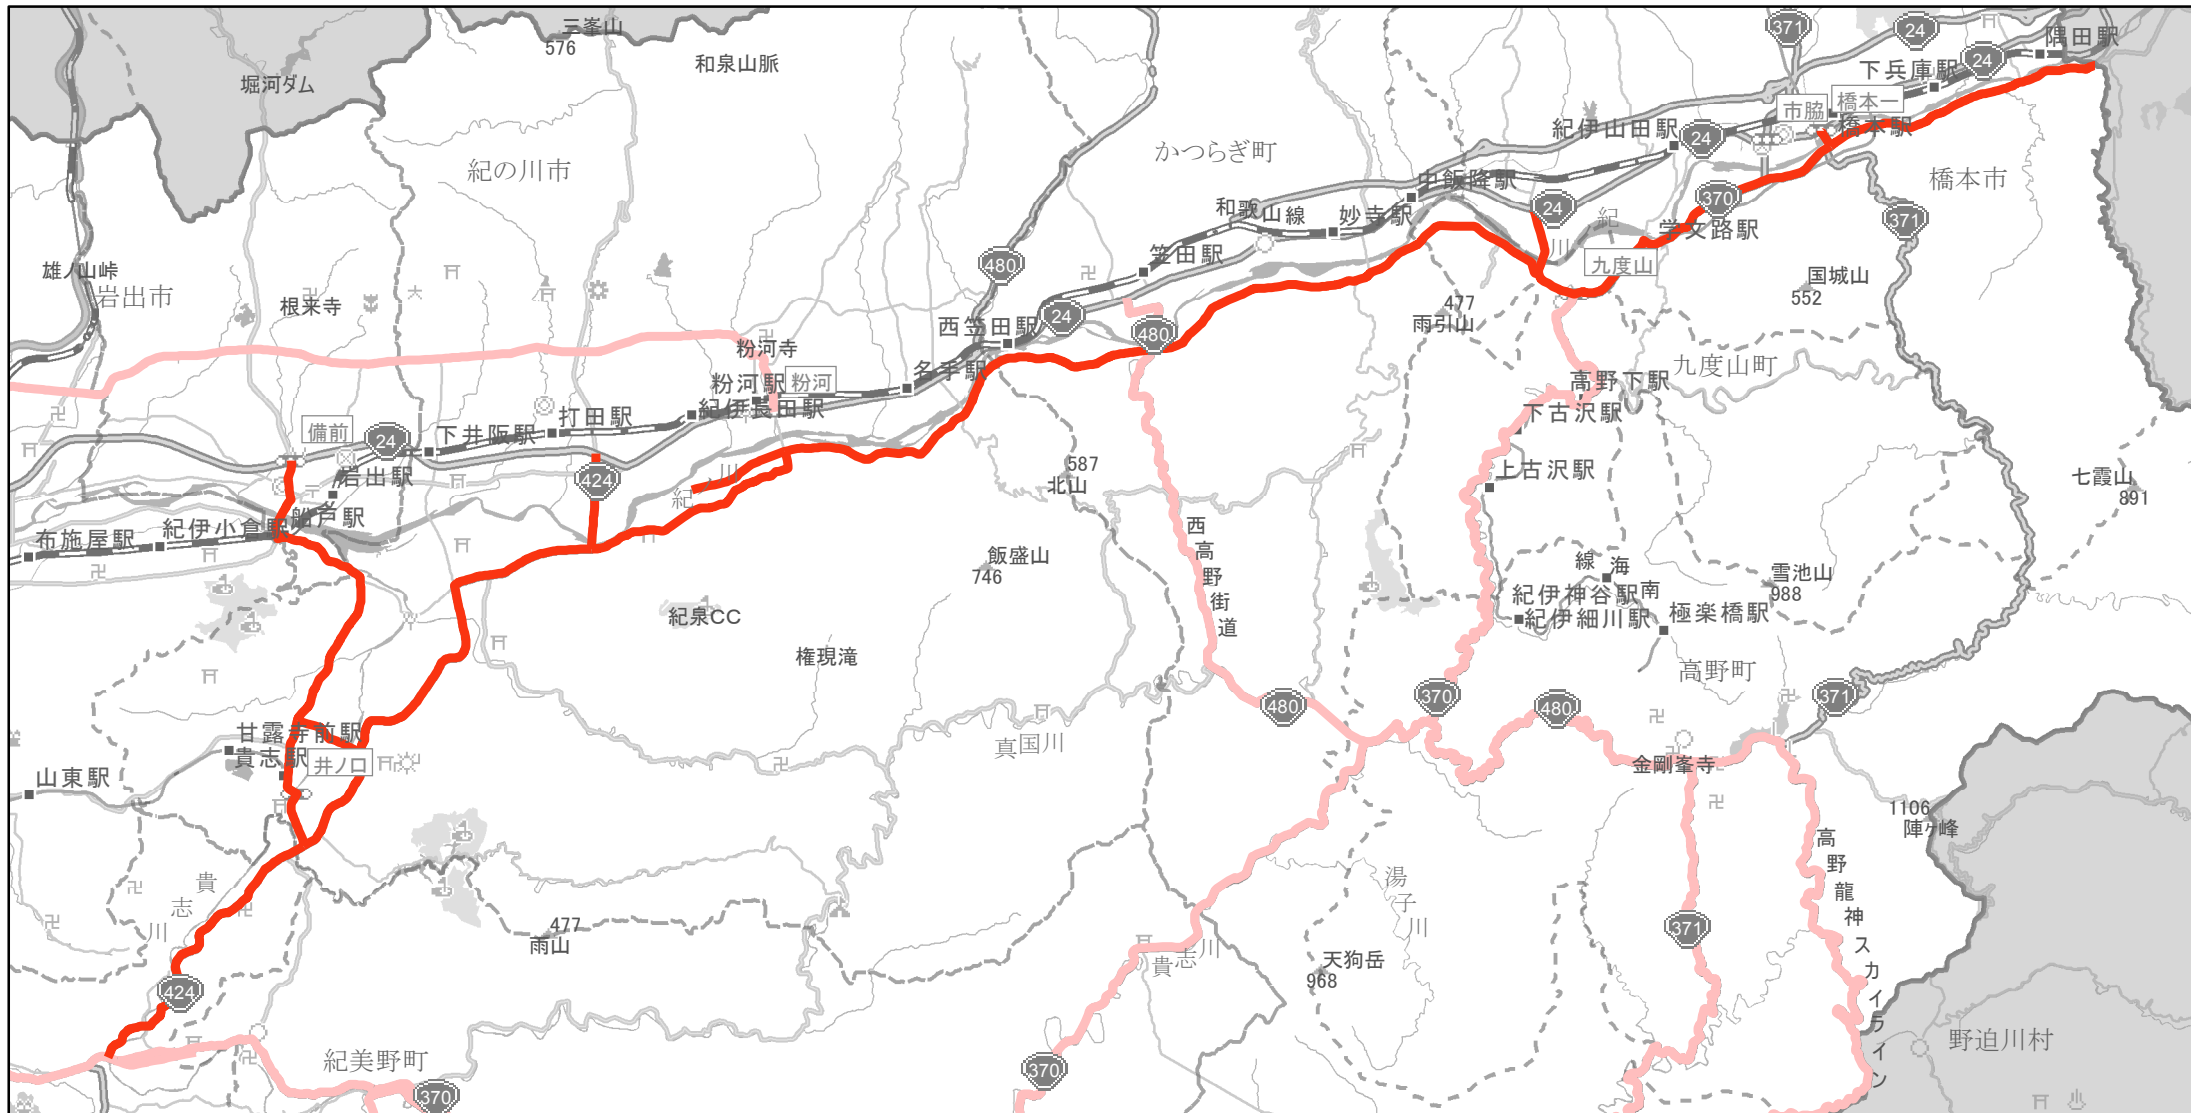

# 【和歌山県】EV・PHV充電設備設置マップ

## 【主要道路等】No.17

急速充電設備 4箇所

普通充電設備 0箇所

約20km毎に1箇所 急速もしくは普通充電設備 0箇所

- 国道424号線（海南市の野上新橋西詰交差点～紀の川市の鳥子川橋東詰交差点）
- 県道13号線（県道10号線との交差点（国道424号線経由して）～九度山町の国道370号線、県道114号線との交差点）
- 県道4号線（九度山町の県道13号線との交差点）
- 国道370号線（九度山町の県道13号線、県道114号線との交差点～橋本市の国道24号線との交差点）
- 県道55号線（橋本市の橋本橋南詰交差点～橋本市内の終点）
- 県道10号線（紀の川市星子橋東交差点～岩出市の船戸交差点）
- 県道14号線（岩出市の船戸交差点～岩出市の宮交差点）
- 県道63号線（岩出市の宮交差点～岩出市の備前交差点）

(C) PASCO (C) INCREMENT P

- 主要道路等
- 主要道路等(その他)
- 隣接都道府県