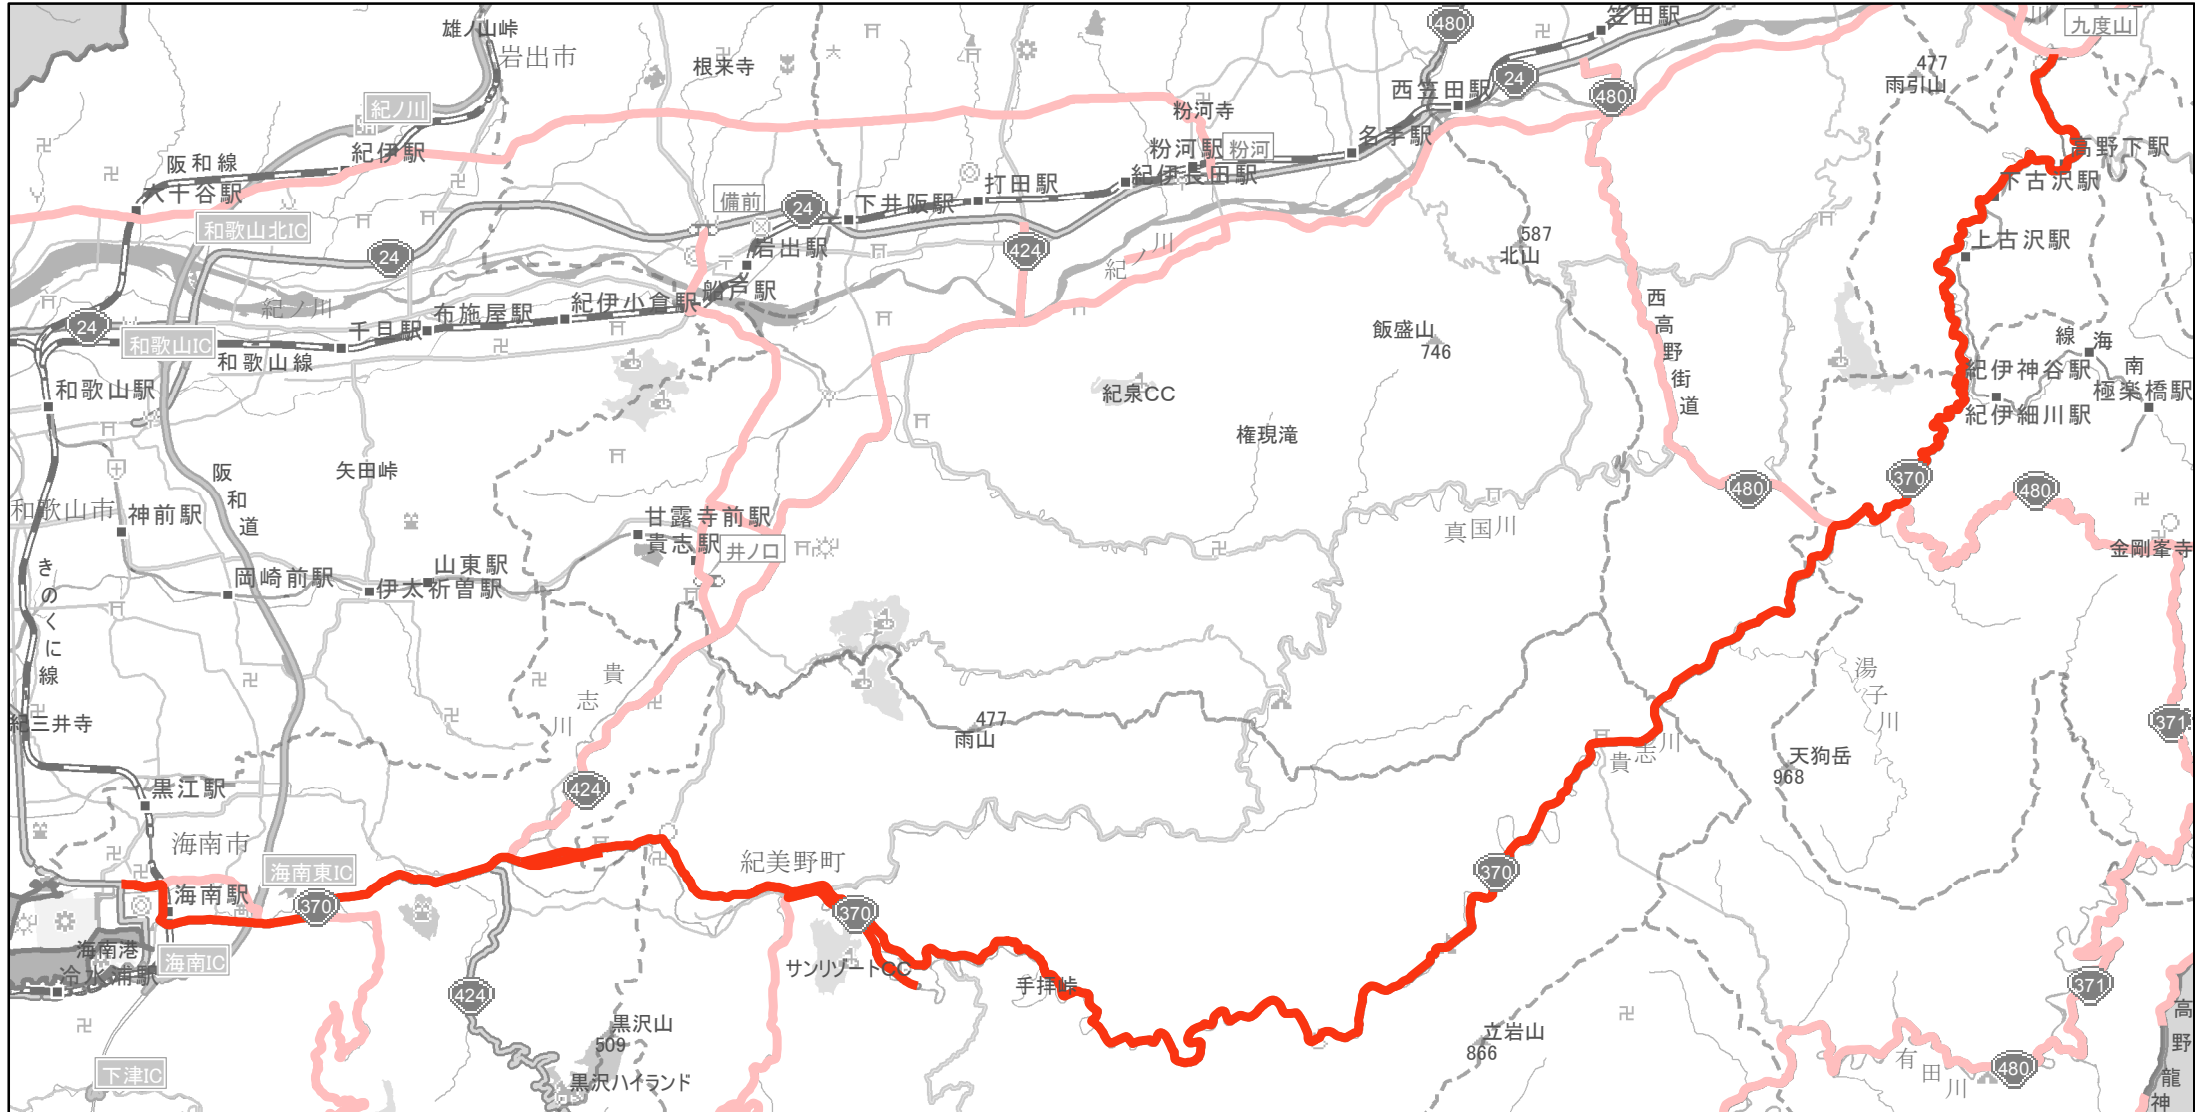

# 【和歌山県】EV・PHV充電設備設置マップ

## 【主要道路等】No.16

急速充電設備 3箇所

普通充電設備 0箇所

約20km毎に1箇所 急速もしくは普通充電設備 0箇所

国道370号線（海南市の船尾東交差点～九度山町の県道13号線、県道114号線との交差点）

(C) PASCO (C) INCREMENT P

— 主要道路等

— 主要道路等(その他)

■ 隣接都道府県