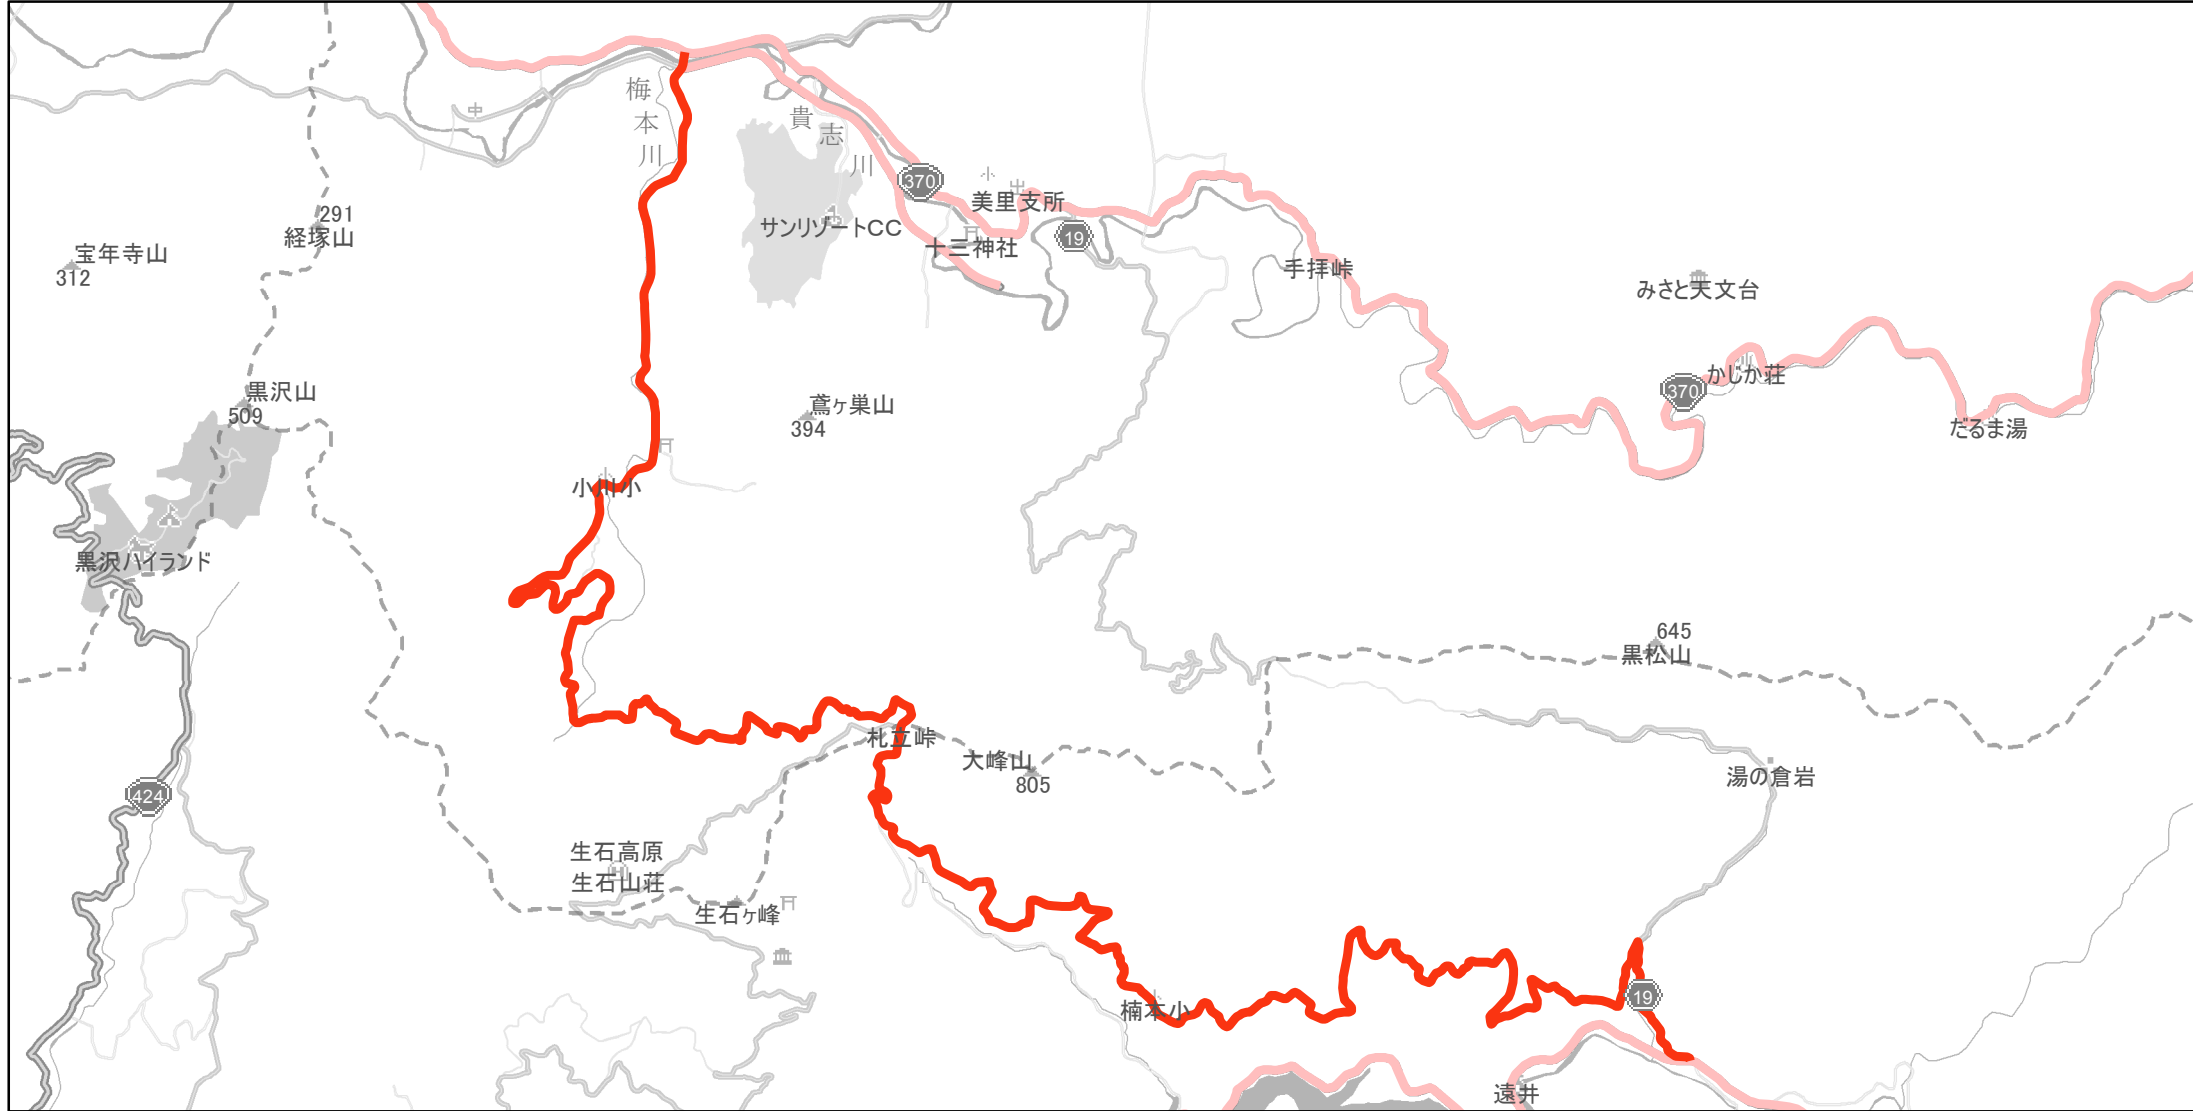

【和歌山県】EV・PHV充電設備設置マップ

【主要道路等】No.15

約20km毎に1箇所 急速もしくは普通充電設備 0箇所

急速充電設備 1箇所
普通充電設備 0箇所

県道180号線（紀美野町の国道370号線との交差点～有田川町の国道480号線との交差点）

(C) PASCO (C) INCREMENT P

— 主要道路等
— 主要道路等(その他)

■ 隣接都道府県

0 0.75 1.5 km