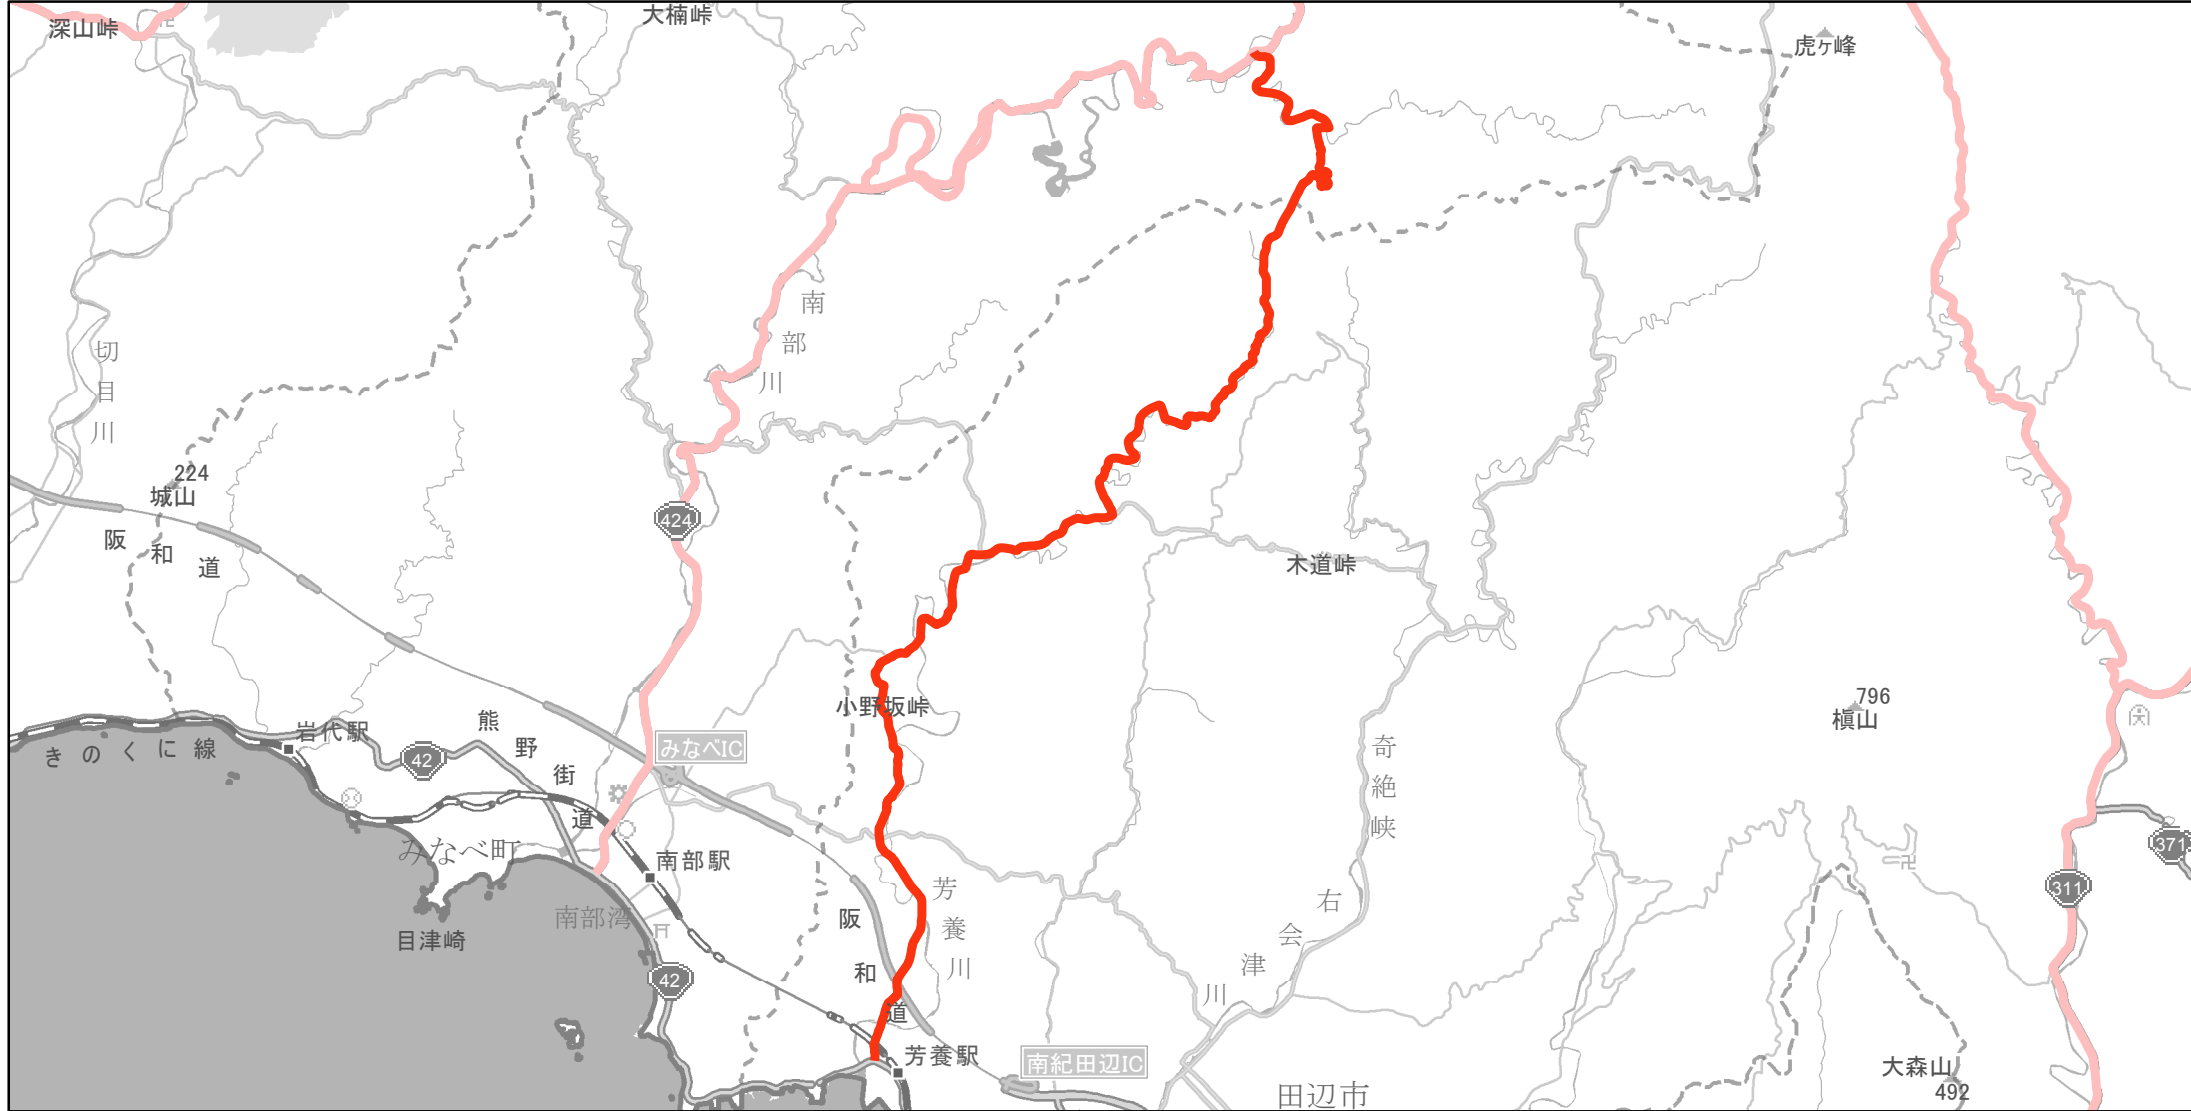

【和歌山県】EV・PHV充電設備設置マップ

【主要道路等】No.12

急速充電設備 1箇所
普通充電設備 0箇所
急速もしくは普通充電設備 0箇所

約20km毎に1箇所 急速もしくは普通充電設備

県道199号線（田辺市の芳養交差点（県道30号線を経由して）～みなべ町の国道424号線との交差点）

(C) PASCO (C) INCREMENT P

- 主要道路等
 - 主要道路等(その他)
 - 隣接都道府県
- 0 1.5 3 km