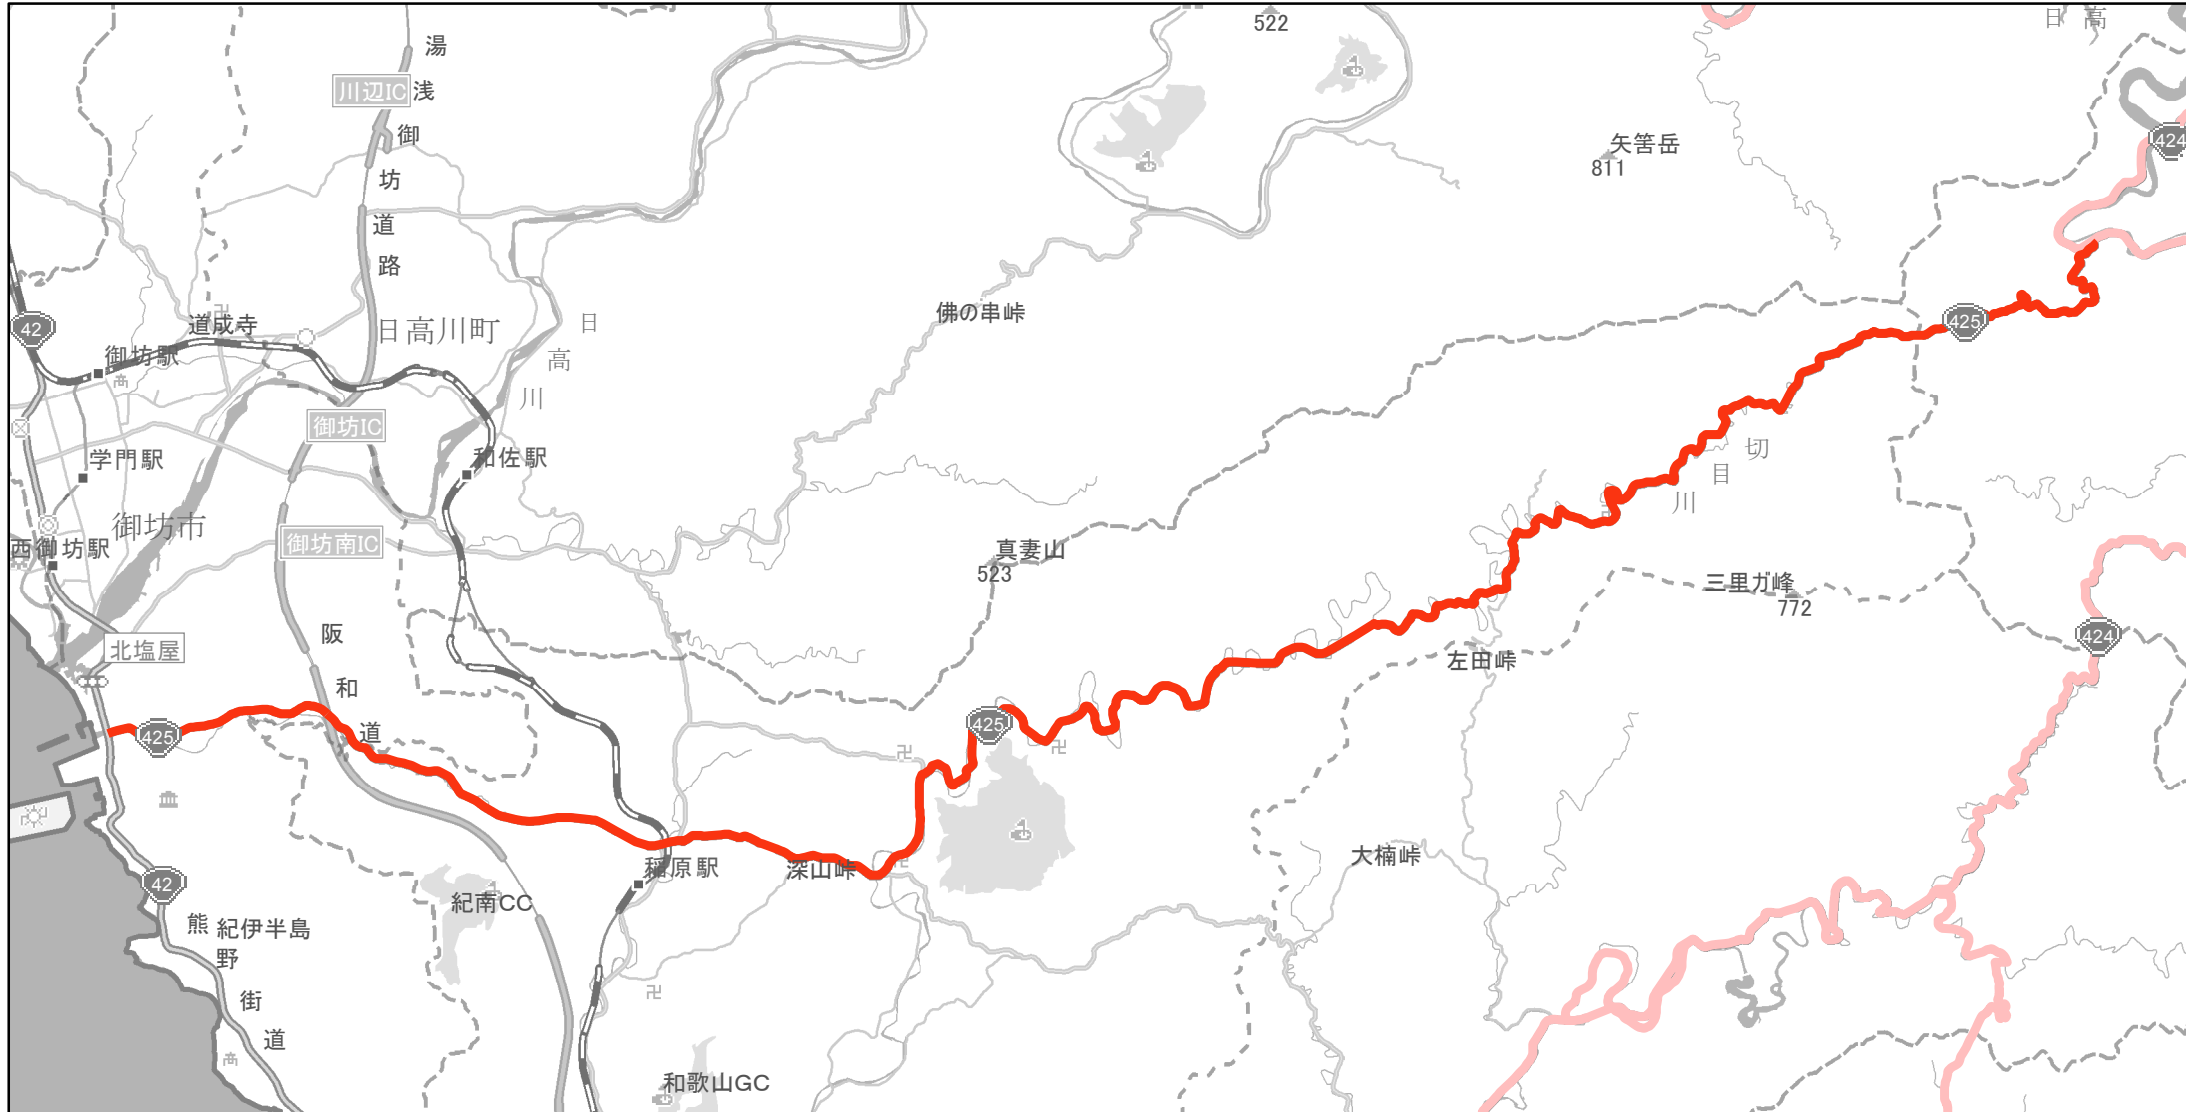

【和歌山県】EV・PHV充電設備設置マップ

【主要道路等】No.10

急速充電設備 1箇所

普通充電設備 0箇所

約20km毎に1箇所 急速もしくは普通充電設備 0箇所

国道425号線（御坊市の塩屋交差点～田辺市の国道424号線との交差点）

(C) PASCO (C) INCREMENT P

主要道路等

主要道路等(その他)

隣接都道府県