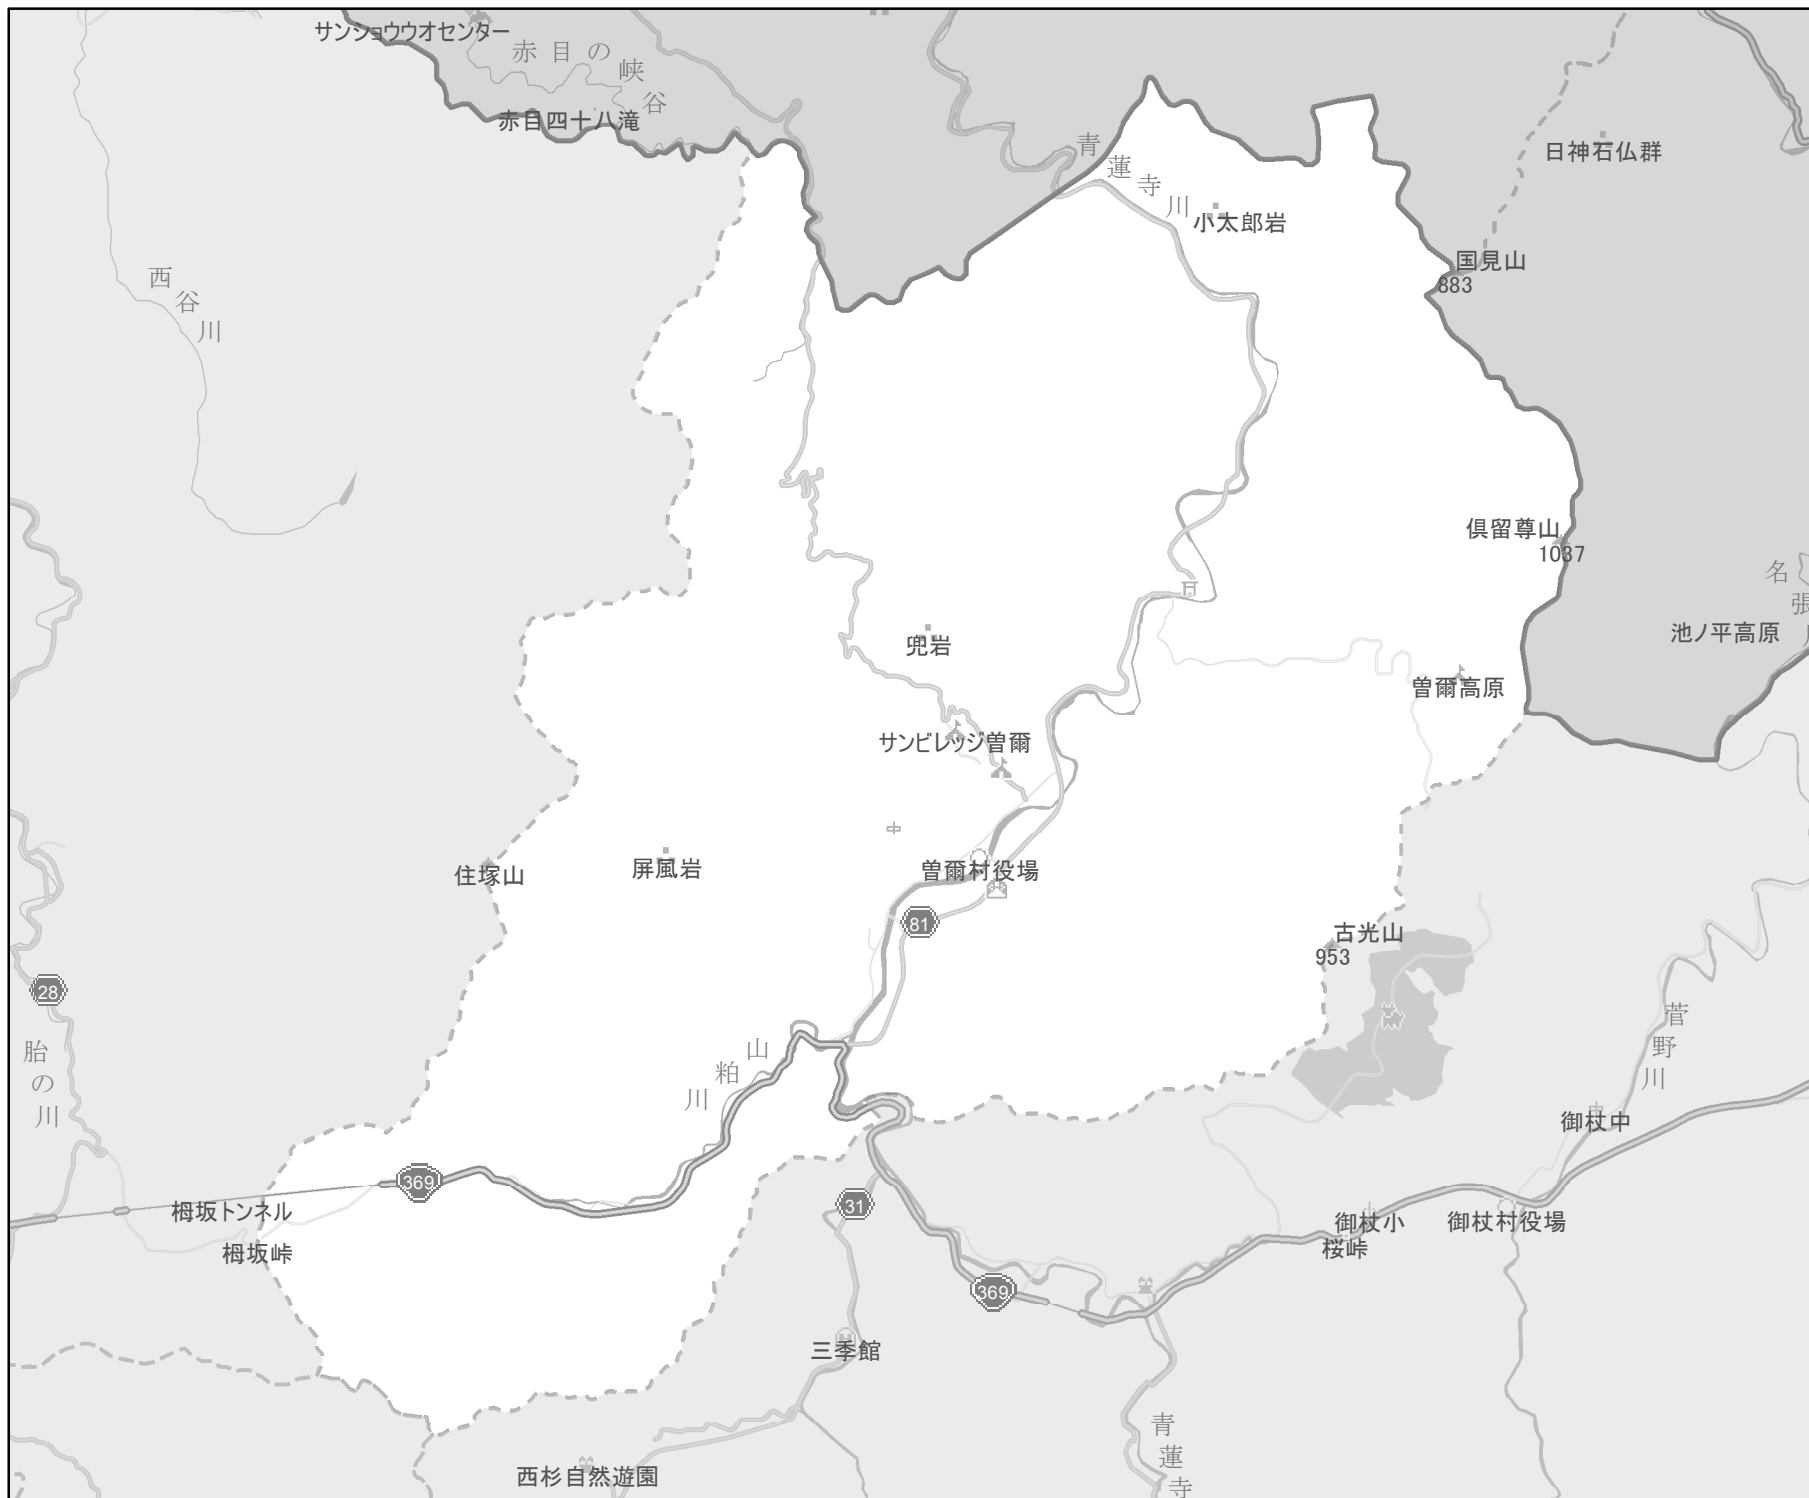

EV・PHV充電設備設置マップ【奈良県】

No. 56

曾爾村

急速充電設備
0箇所

普通充電設備
0箇所

急速もしくは普通充電設備
3箇所

- 市区町村境界
- 隣接市区町村
- 隣接都道府県