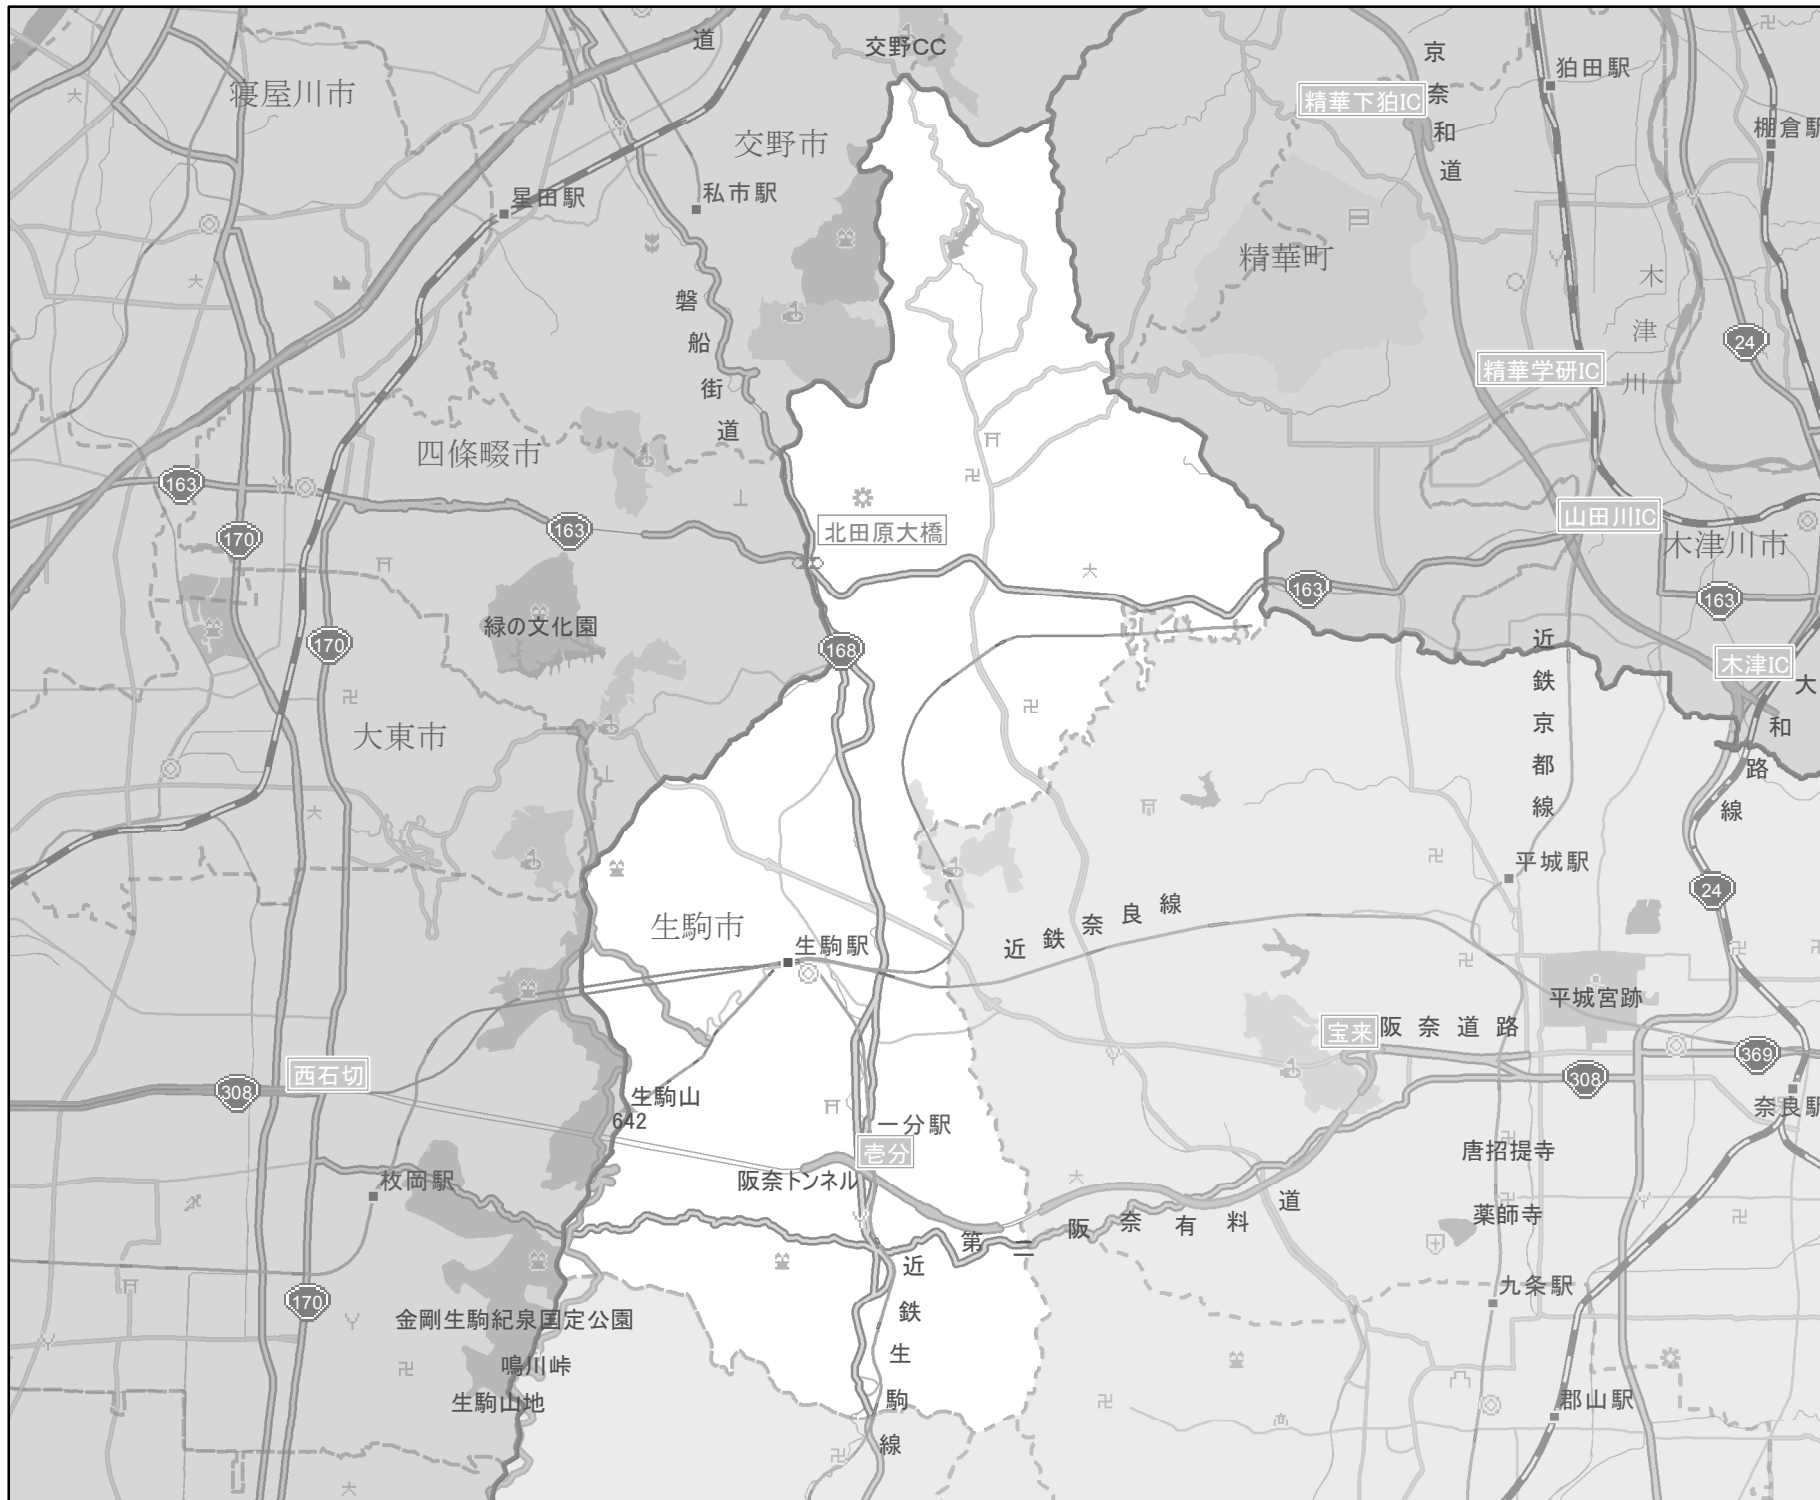

# EV・PHV充電設備設置マップ【奈良県】

No. 44

生駒市

急速充電設備  
0箇所

普通充電設備  
0箇所

急速もしくは普通充電設備  
25箇所

- 市区町村境界
- 隣接市区町村
- 隣接都道府県