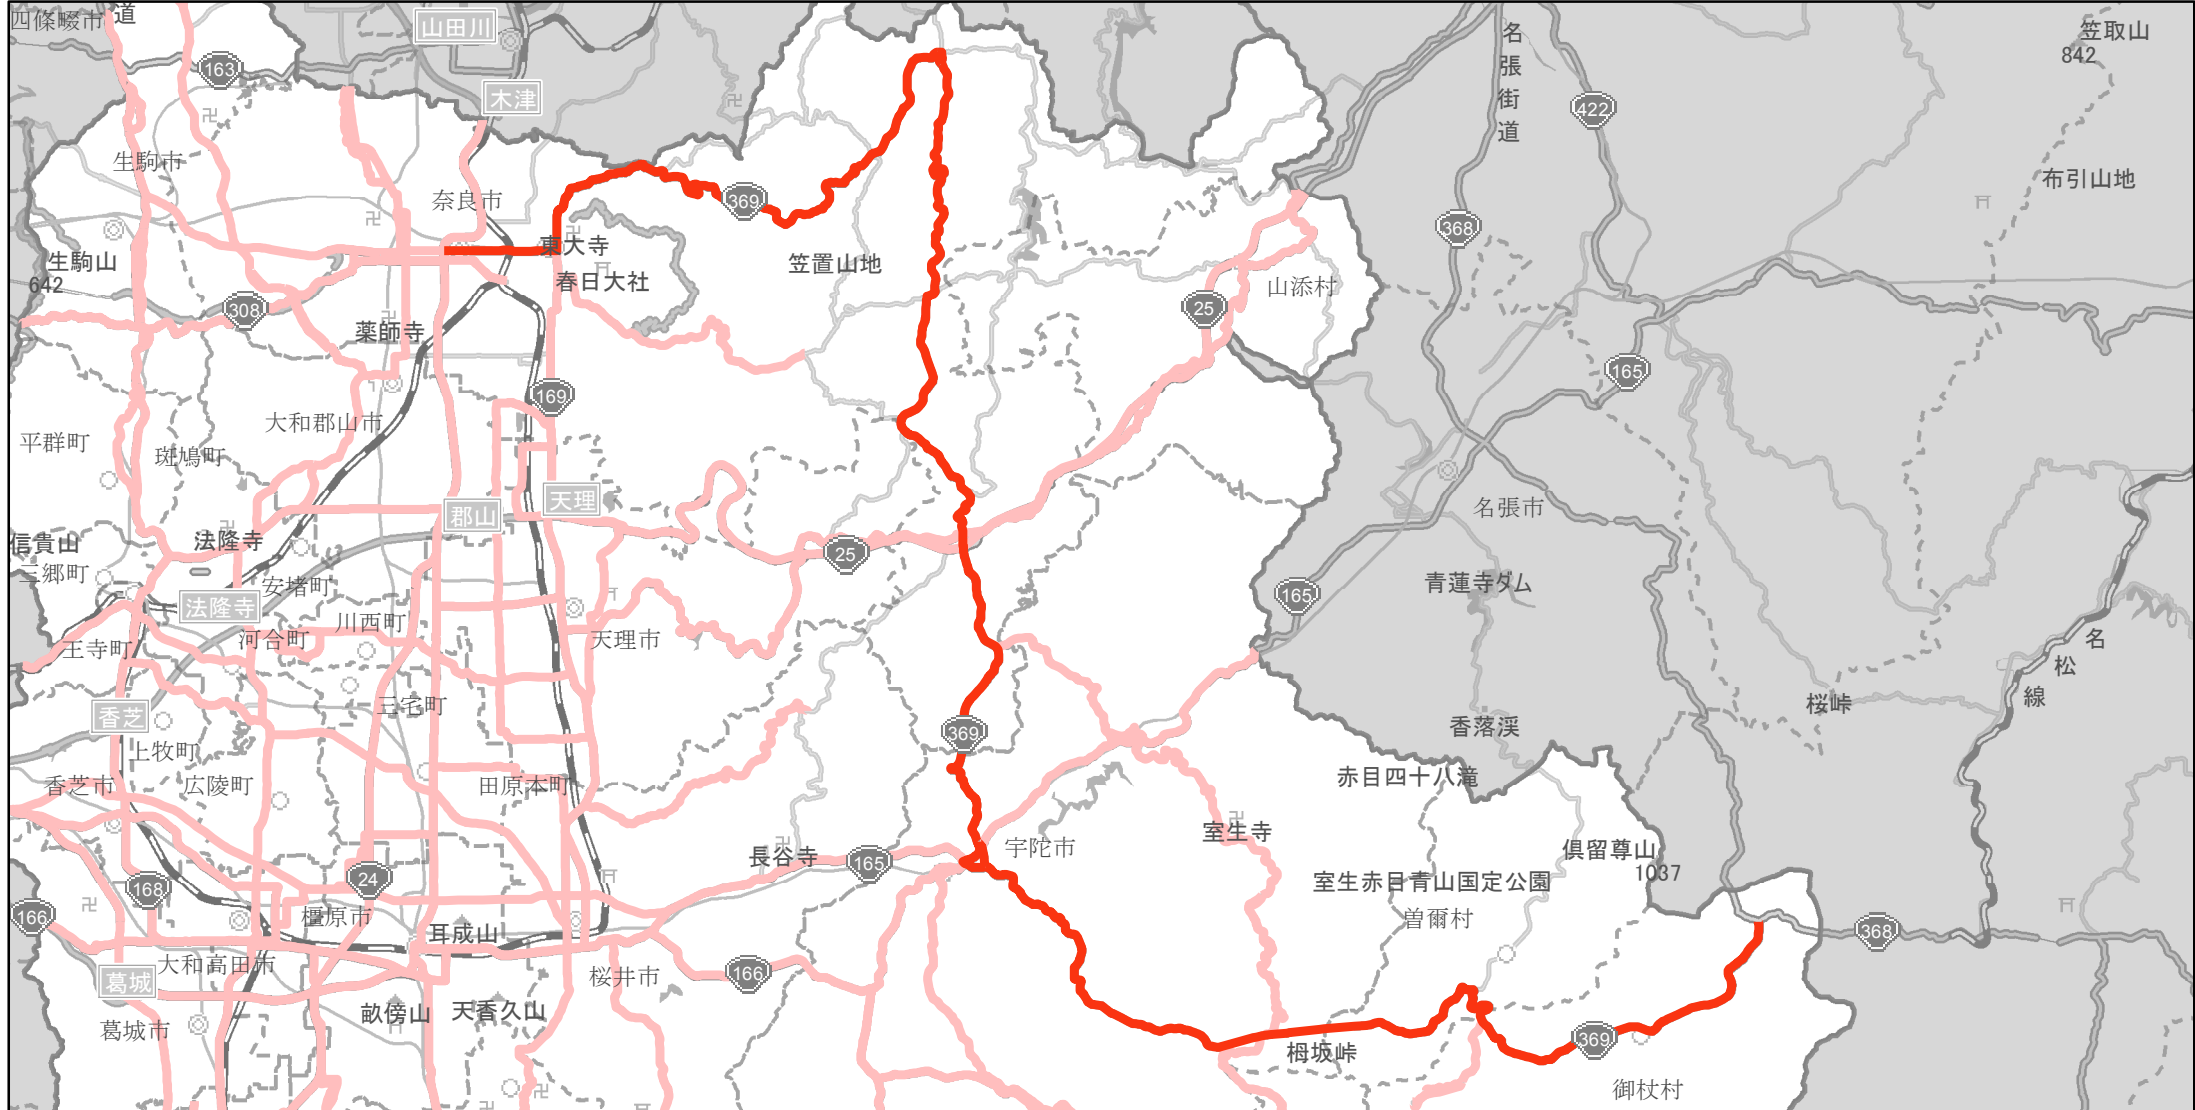

【奈良県】EV・PHV充電設備設置マップ

【主要道路等】No.9

10km～30km毎に1～2箇所 急速もしくは普通充電設備 18箇所

急速充電設備 0箇所
普通充電設備 0箇所

国道369号線の奈良市三条大路（二条大路南1丁目交差点）から宇陀郡御杖村神末（敷津交差点）

(C) PASCO (C) INCREMENT P

- 主要道路等
- 主要道路等(その他)
- 隣接都道府県