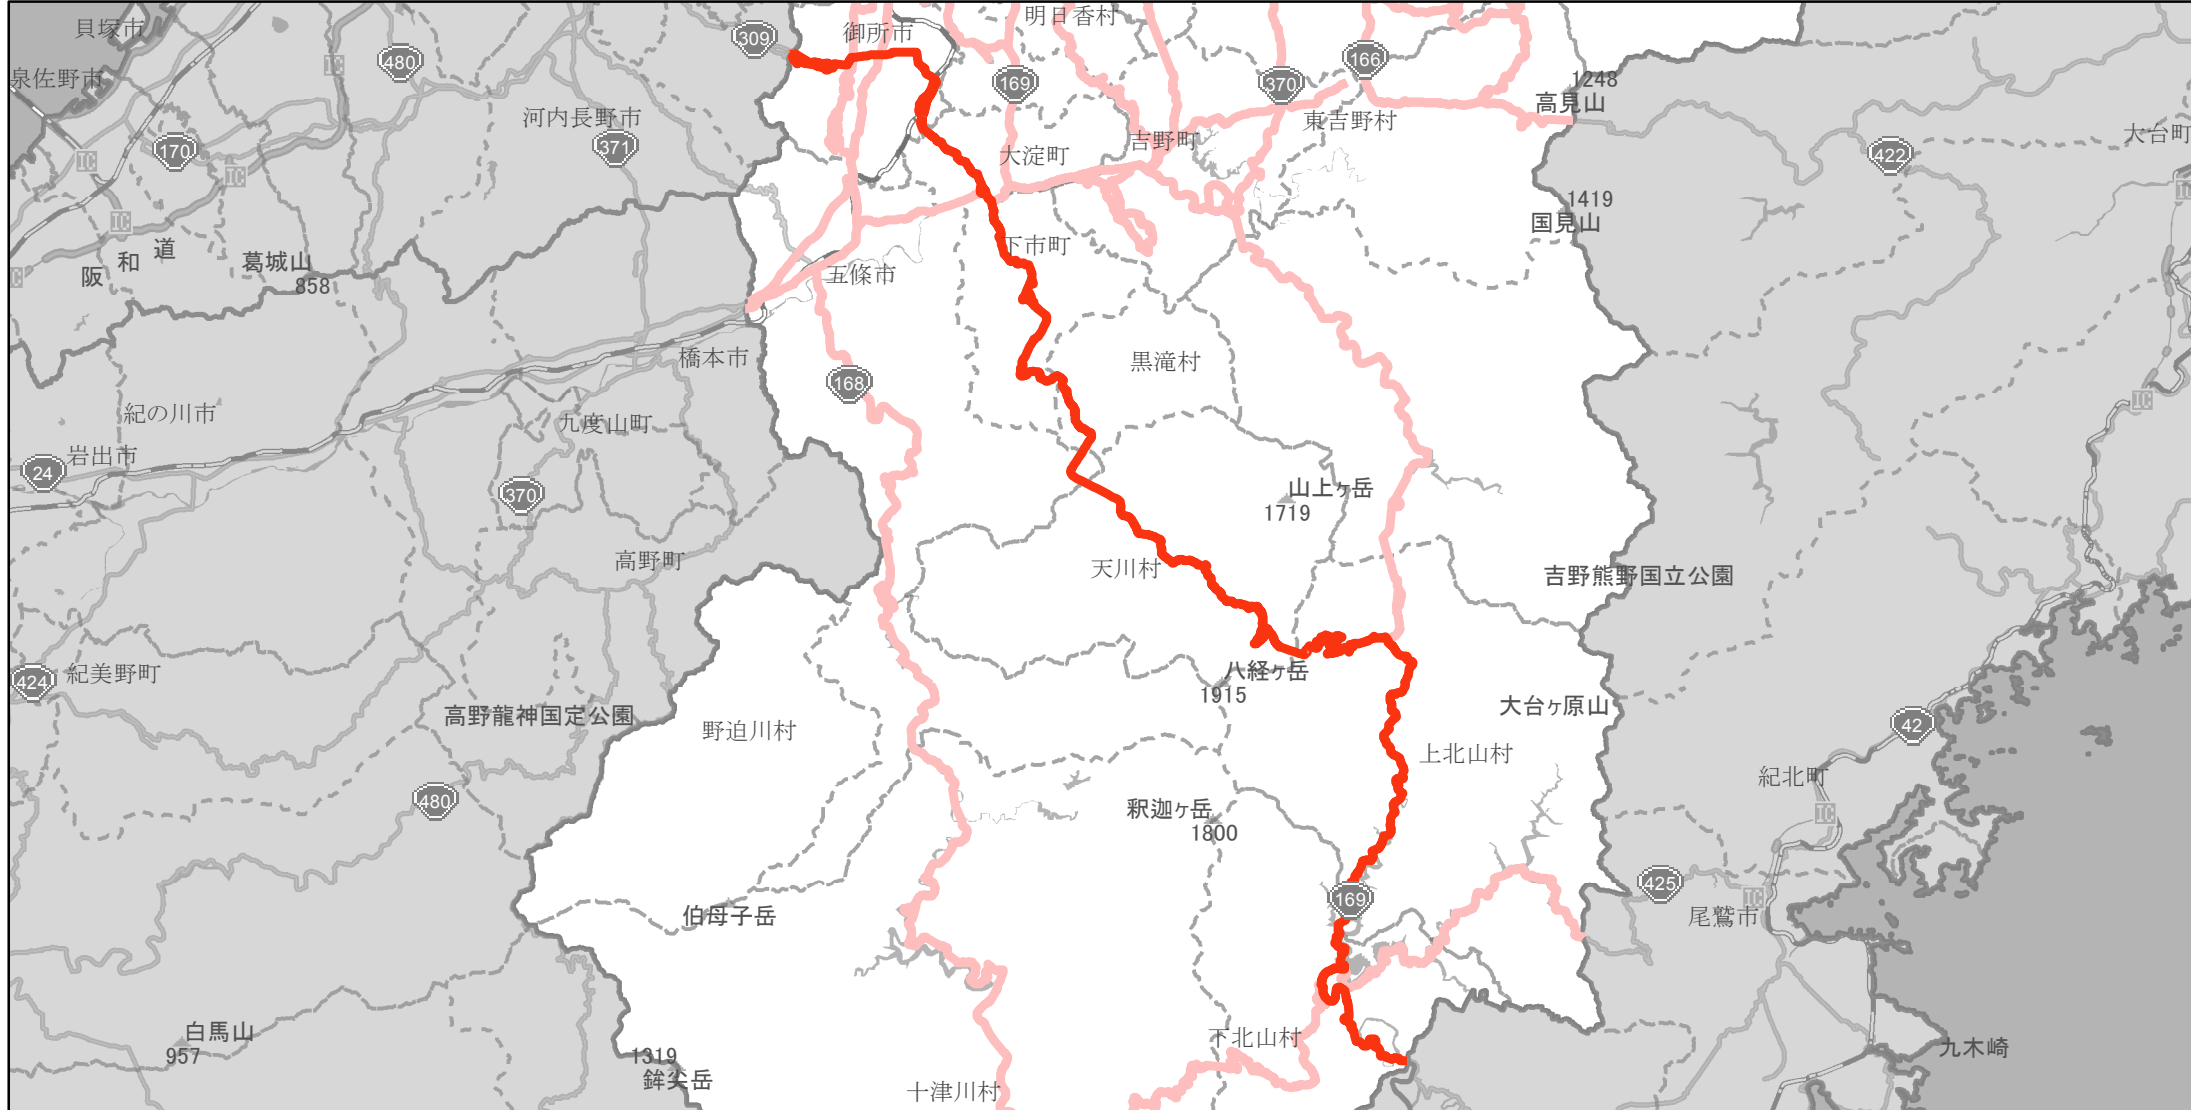

# 【奈良県】EV・PHV充電設備設置マップ

## 【主要道路等】No.8

10km～30km毎に1～2箇所 急速もしくは普通充電設備 3箇所

急速充電設備 0箇所  
普通充電設備 0箇所

国道309号線の吉野郡下北山村下桑原（三重県境）から御所市関屋（大阪府境）

(C) PASCO (C) INCREMENT P

- 主要道路等
- 主要道路等(その他)
- 隣接都道府県