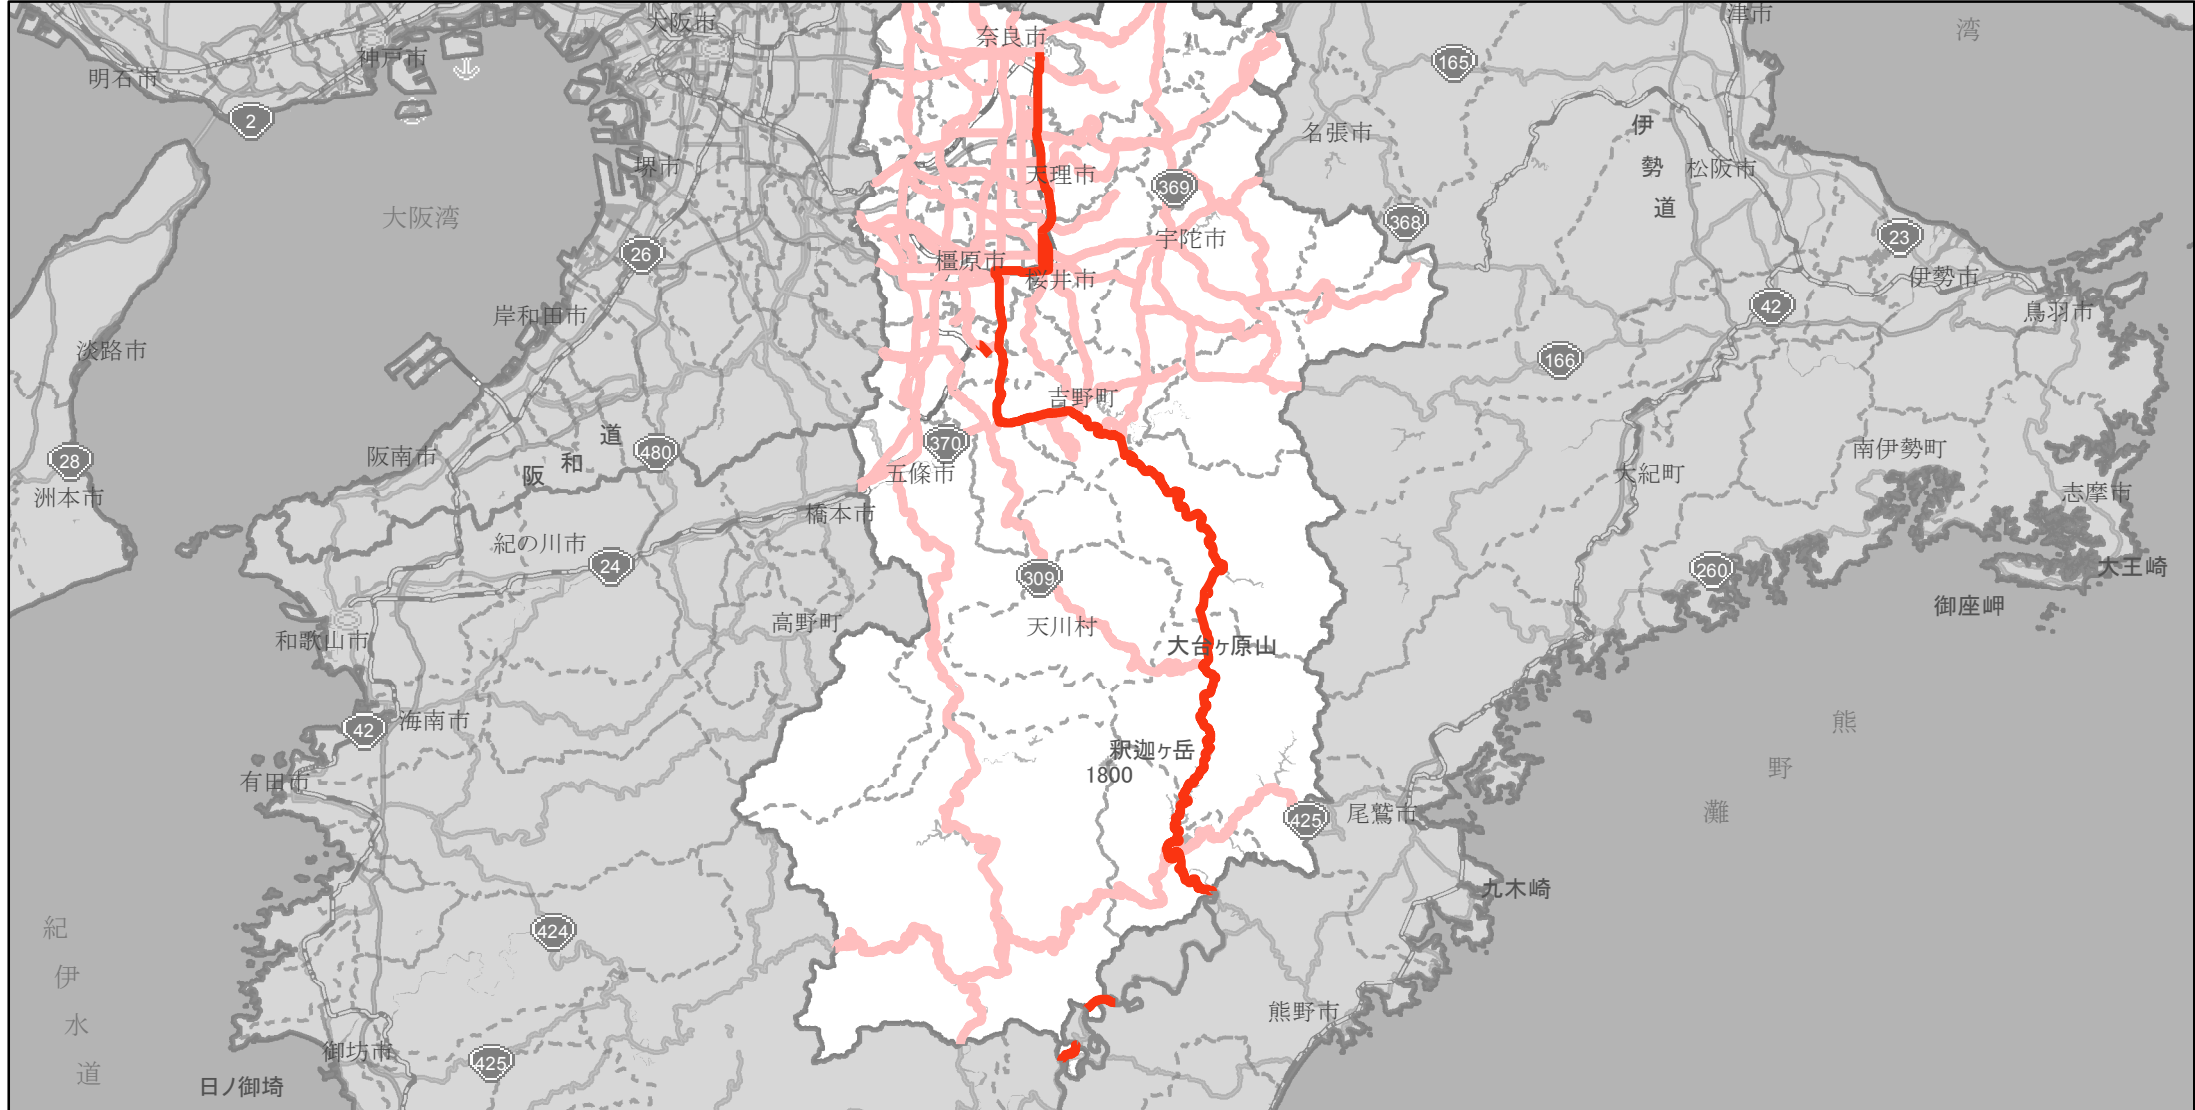

# 【奈良県】EV・PHV充電設備設置マップ

## 【主要道路等】No.6

10km～30km毎に1～2箇所 急速もしくは普通充電設備 6箇所

急速充電設備 0箇所  
普通充電設備 0箇所

国道169号線の奈良市登大路町（県庁東交差点）から吉野郡十津川村竹筒（和歌山県境）

(C) PASCO (C) INCREMENT P

- 主要道路等
- 主要道路等(その他)
- 隣接都道府県