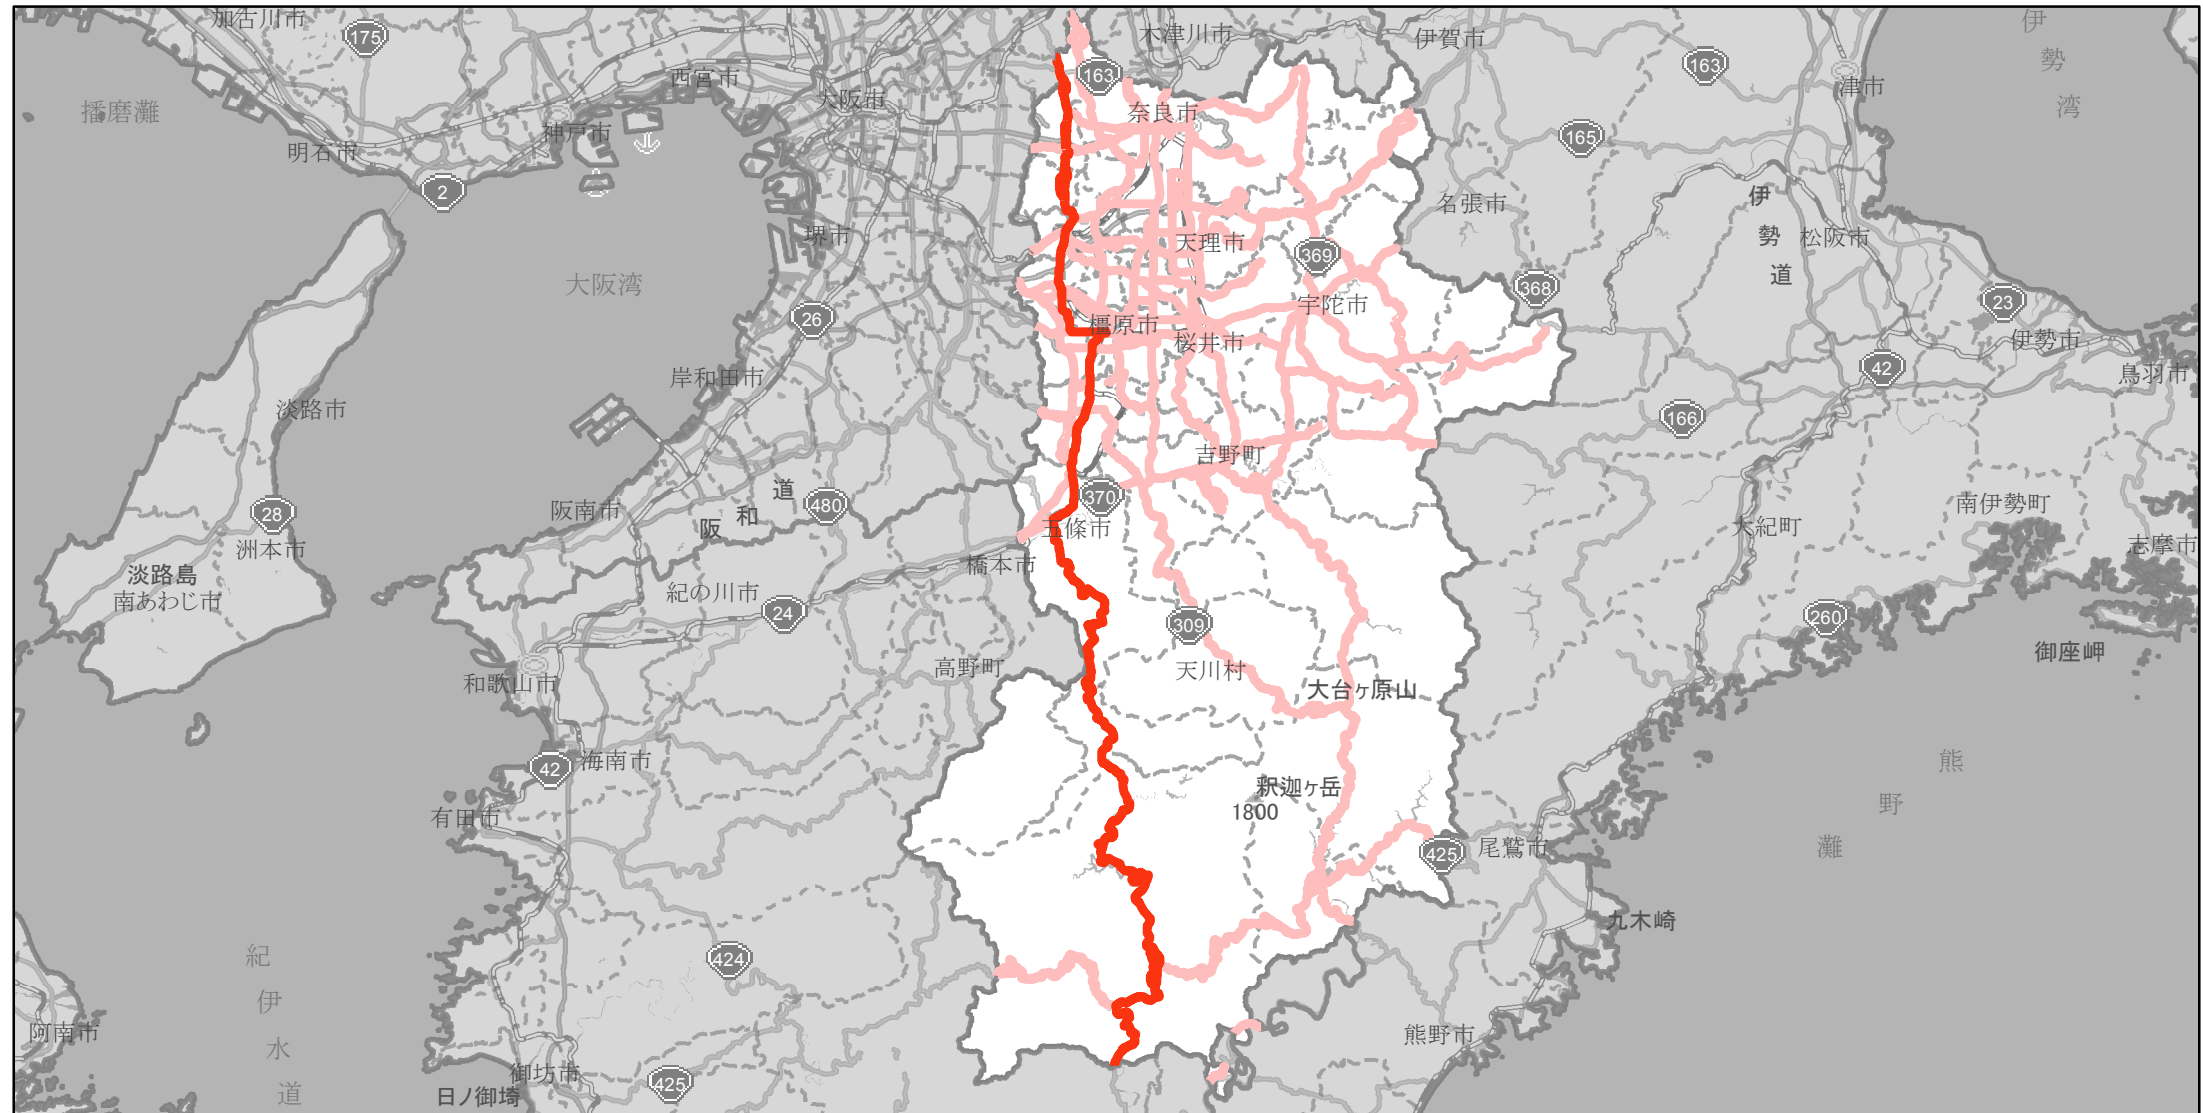

【奈良県】EV・PHV充電設備設置マップ

【主要道路等】No.5

急速充電設備 0箇所

普通充電設備 0箇所

10km～30km毎に1～2箇所 急速もしくは普通充電設備 6箇所

国道168号線の奈良県吉野郡十津川村七色 五條新宮道路（和歌山県境）から生駒市北田原町（大阪府境）

(C) PASCO (C) INCREMENT P

— 主要道路等

— 主要道路等(その他)

隣接都道府県