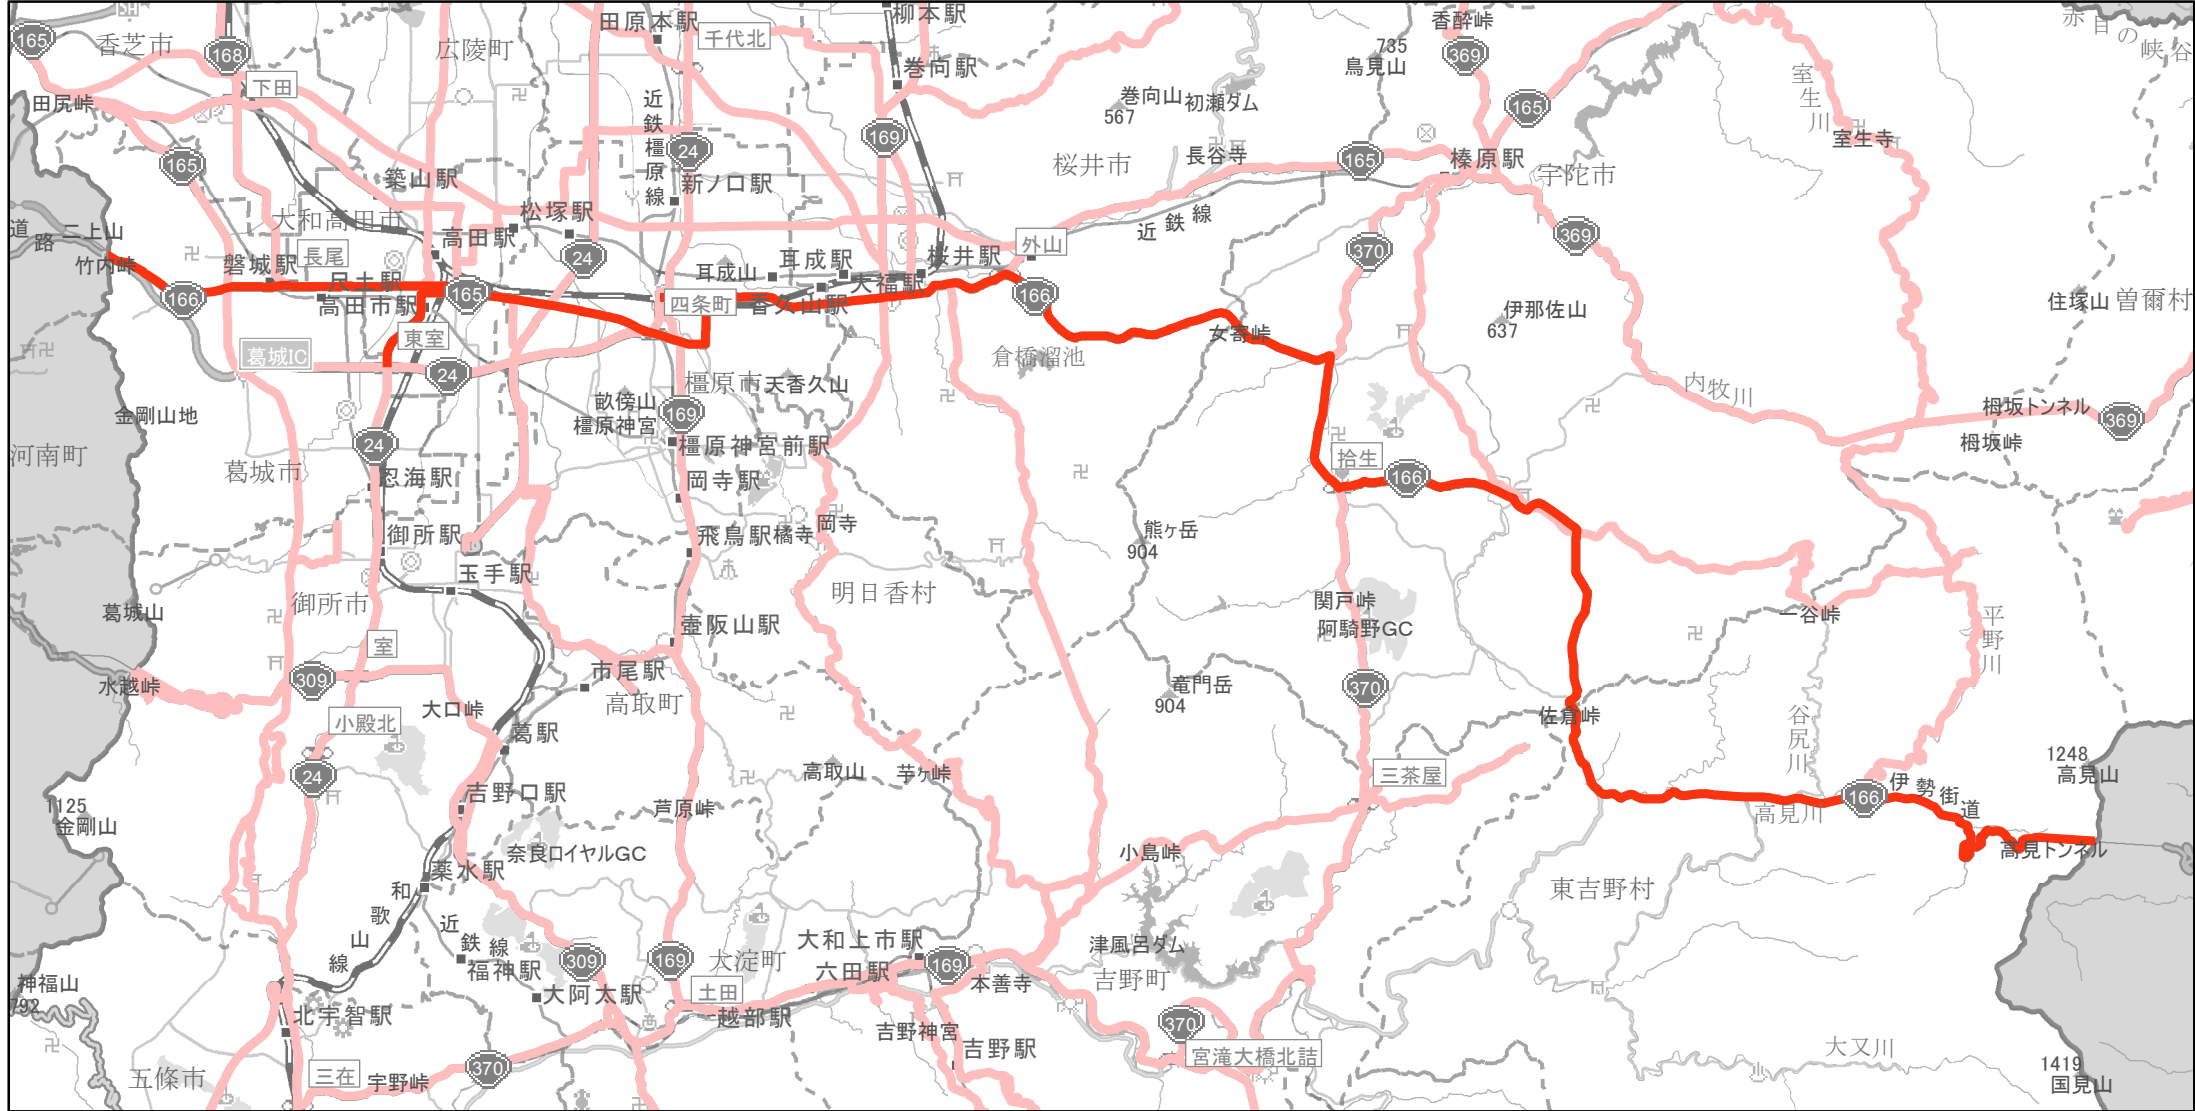

【奈良県】EV・PHV充電設備設置マップ

【主要道路等】No.4

10km～30km毎に1～2箇所 急速もしくは普通充電設備

急速充電設備 0箇所

普通充電設備 0箇所

急速もしくは普通充電設備 2箇所

国道166号線の葛城市竹内 竹ノ内街道（大阪府境）から奈良県吉野郡東吉野村杉谷 伊勢街道（三重県境）

(C) PASCO (C) INCREMENT P

— 主要道路等

— 主要道路等(その他)

■ 隣接都道府県