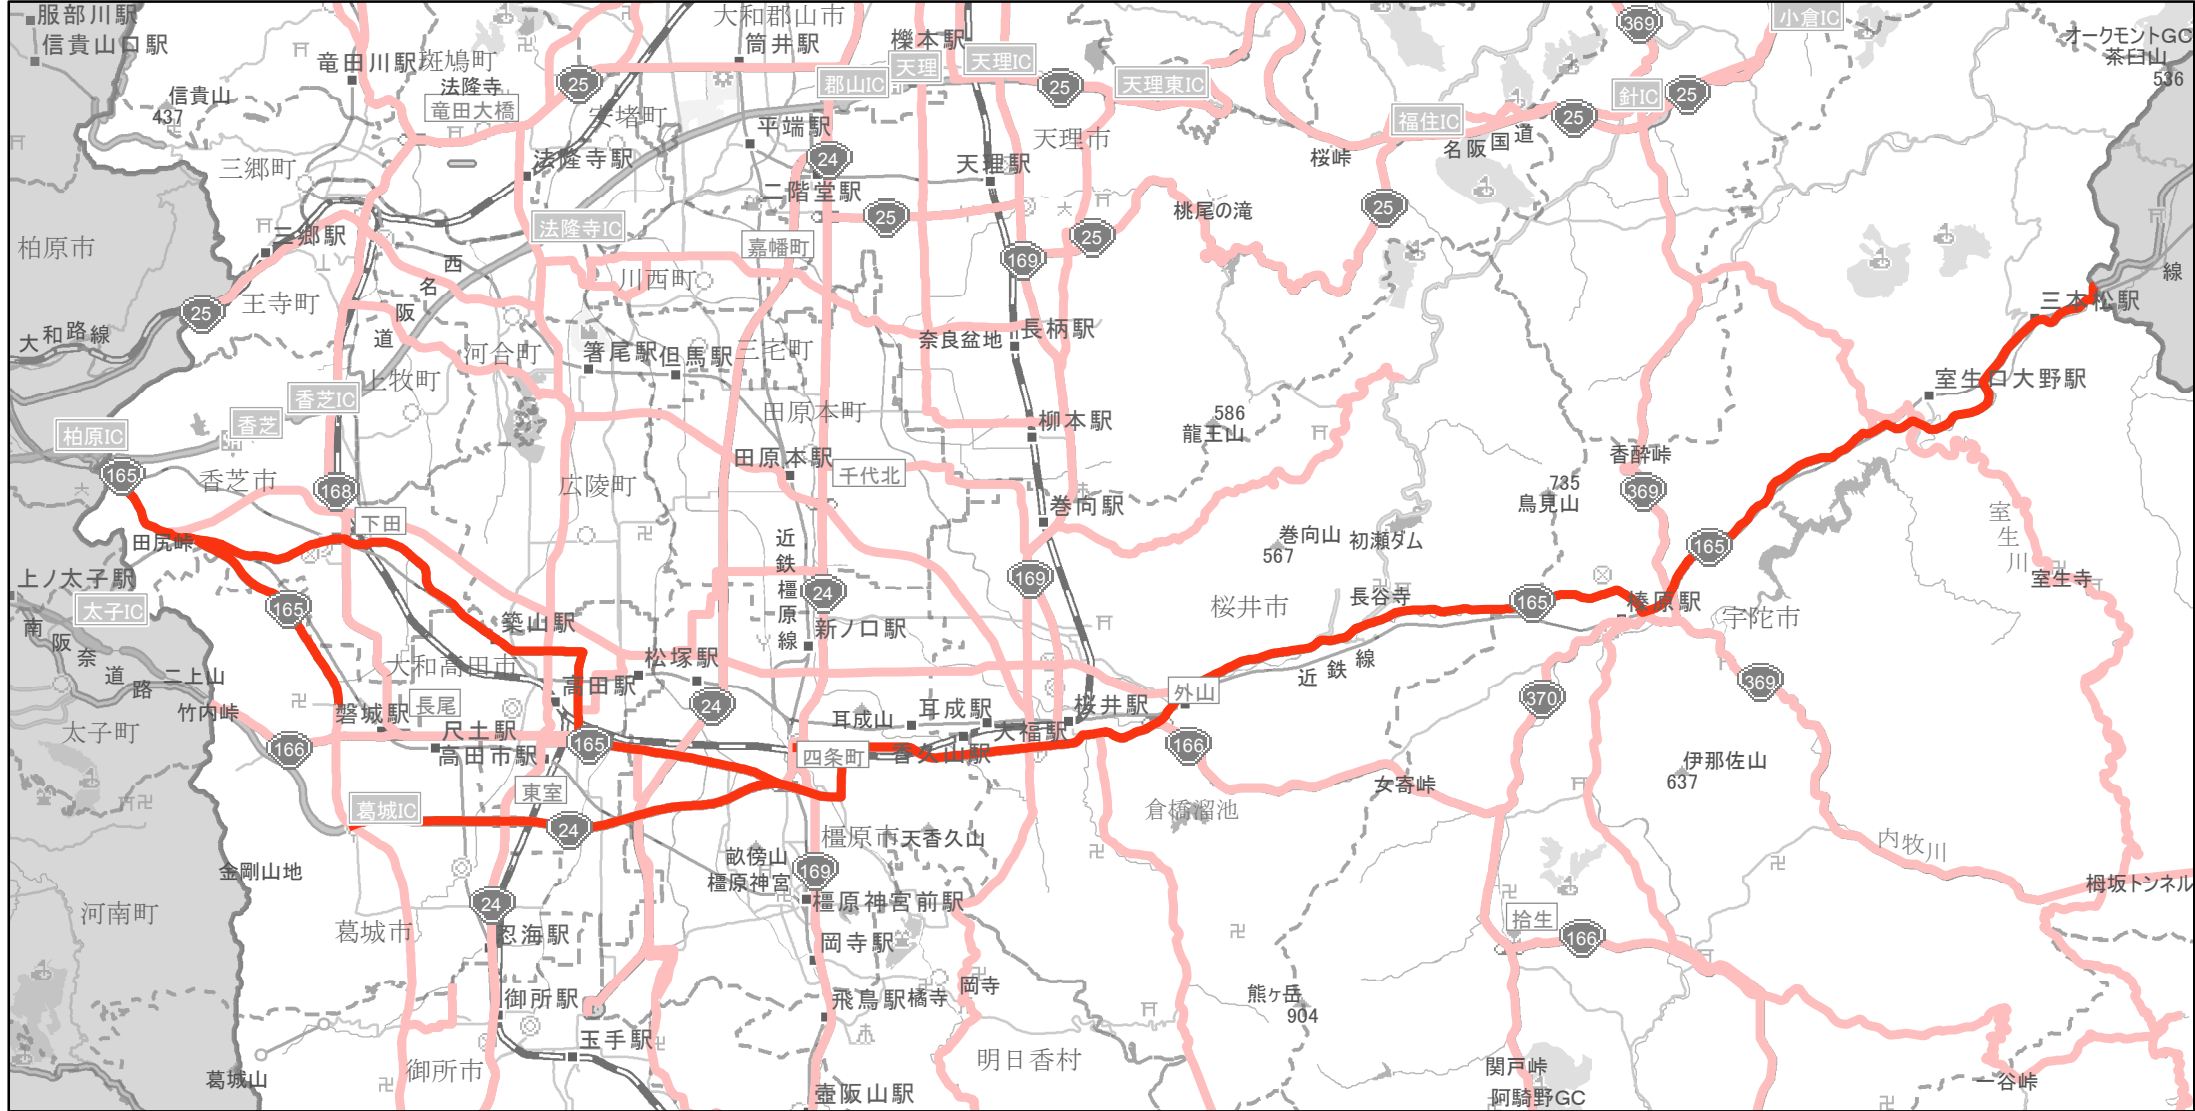

【奈良県】EV・PHV充電設備設置マップ

【主要道路等】No.3

10km～30km毎に1～2箇所 急速もしくは普通充電設備 11箇所

急速充電設備 0箇所
普通充電設備 0箇所

国道165号線の香芝市田尻（大阪府境）から宇陀市室生（三重県境）

(C) PASCO (C) INCREMENT P

- 主要道路等
- 主要道路等(その他)
- 隣接都道府県