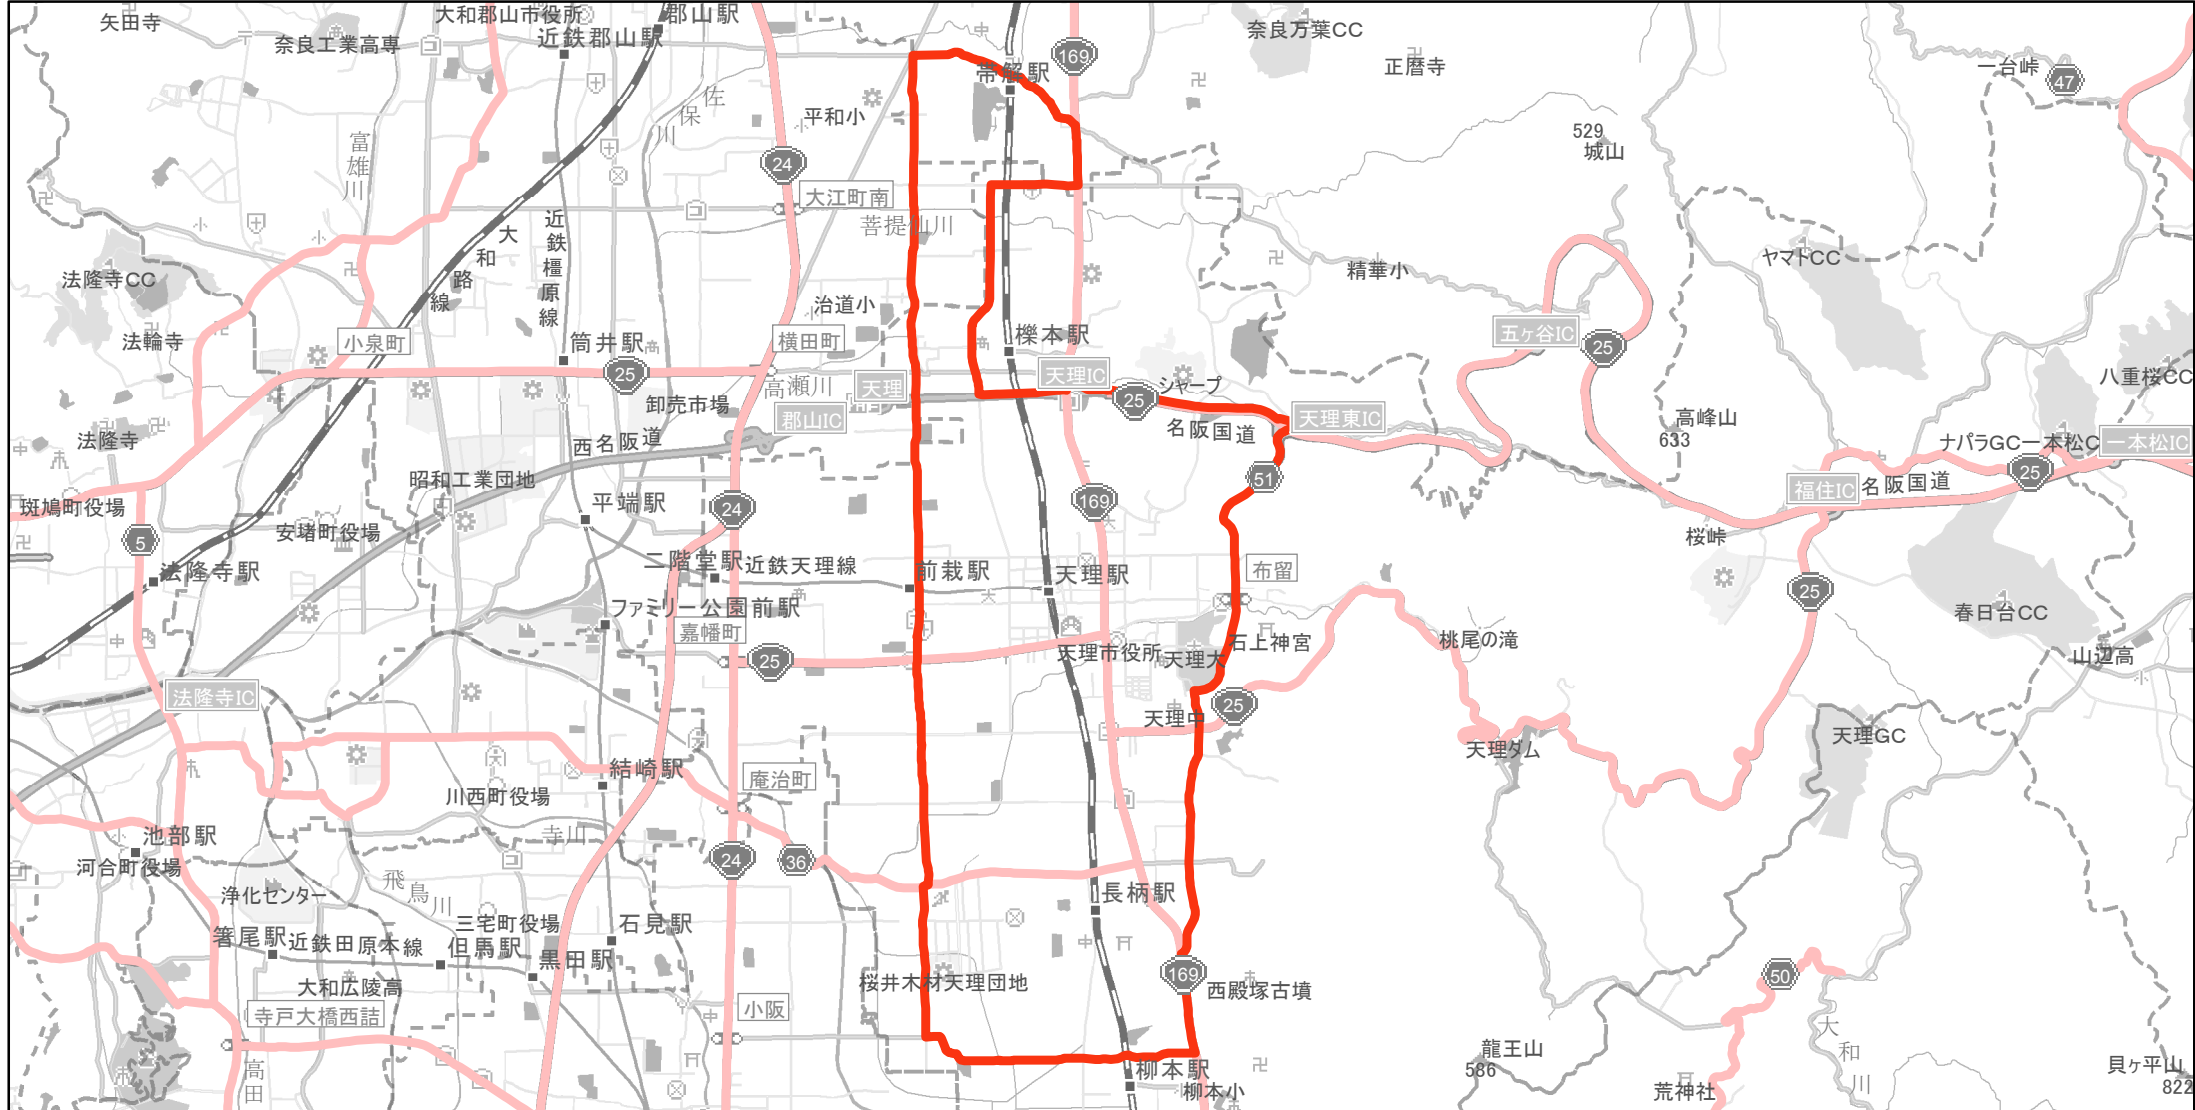

# 【奈良県】EV・PHV充電設備設置マップ

## 【主要道路等】No.27

10km～30km毎に1～2箇所 急速もしくは普通充電設備 1箇所

急速充電設備 0箇所  
普通充電設備 0箇所

天理環状線の天理市富堂町から天理市富堂町

(C) PASCO (C) INCREMENT P

- 主要道路等
- 主要道路等(その他)
- 隣接都道府県