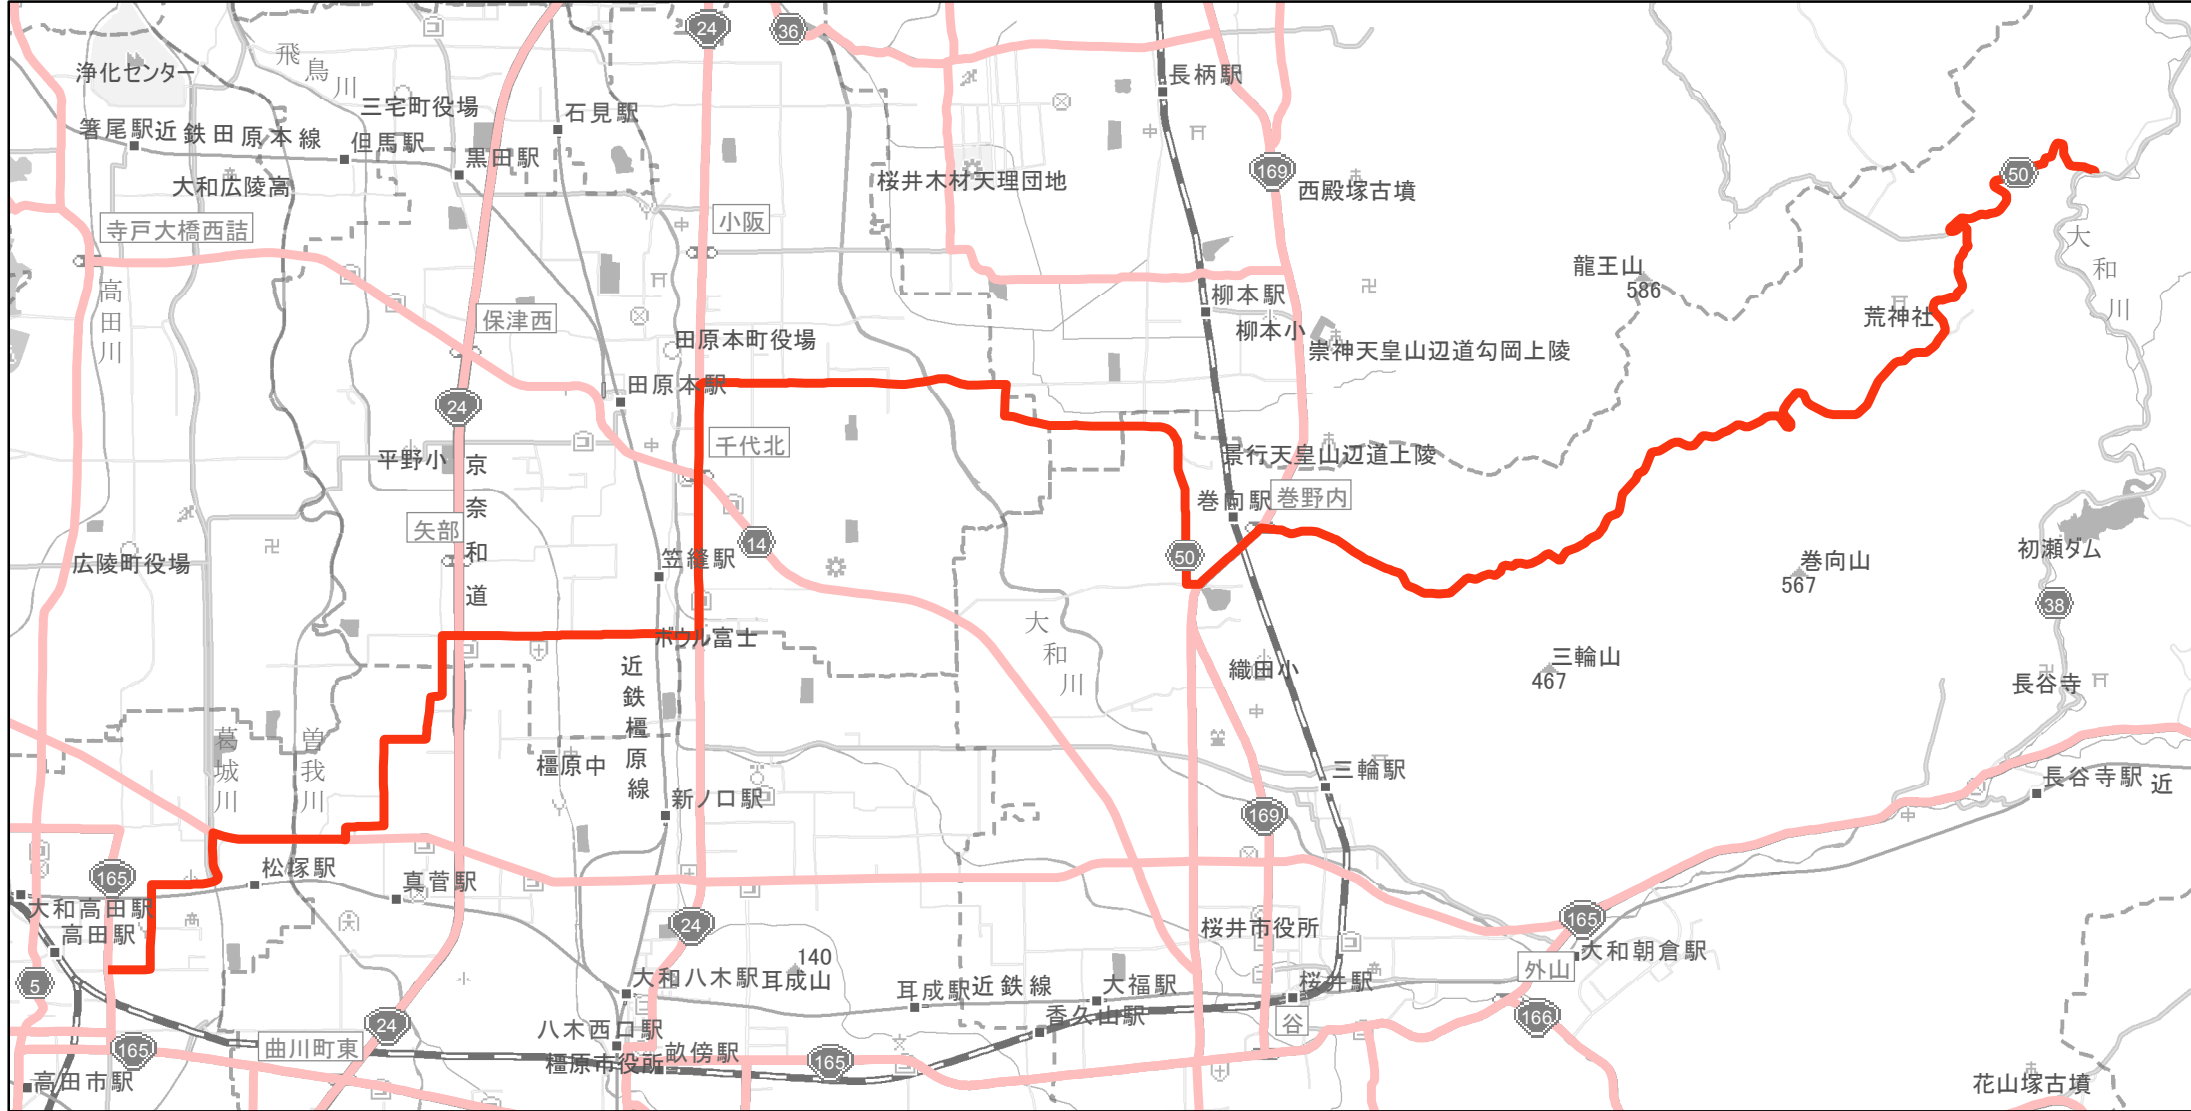

# 【奈良県】EV・PHV充電設備設置マップ

## 【主要道路等】No.26

10km～30km毎に1～2箇所 急速もしくは普通充電設備 1箇所

急速充電設備 0箇所  
普通充電設備 0箇所

大和高田桜井線の大和高田市三和町（三和町交差点）から桜井市小夫（県道38号分岐点）

(C) PASCO (C) INCREMENT P