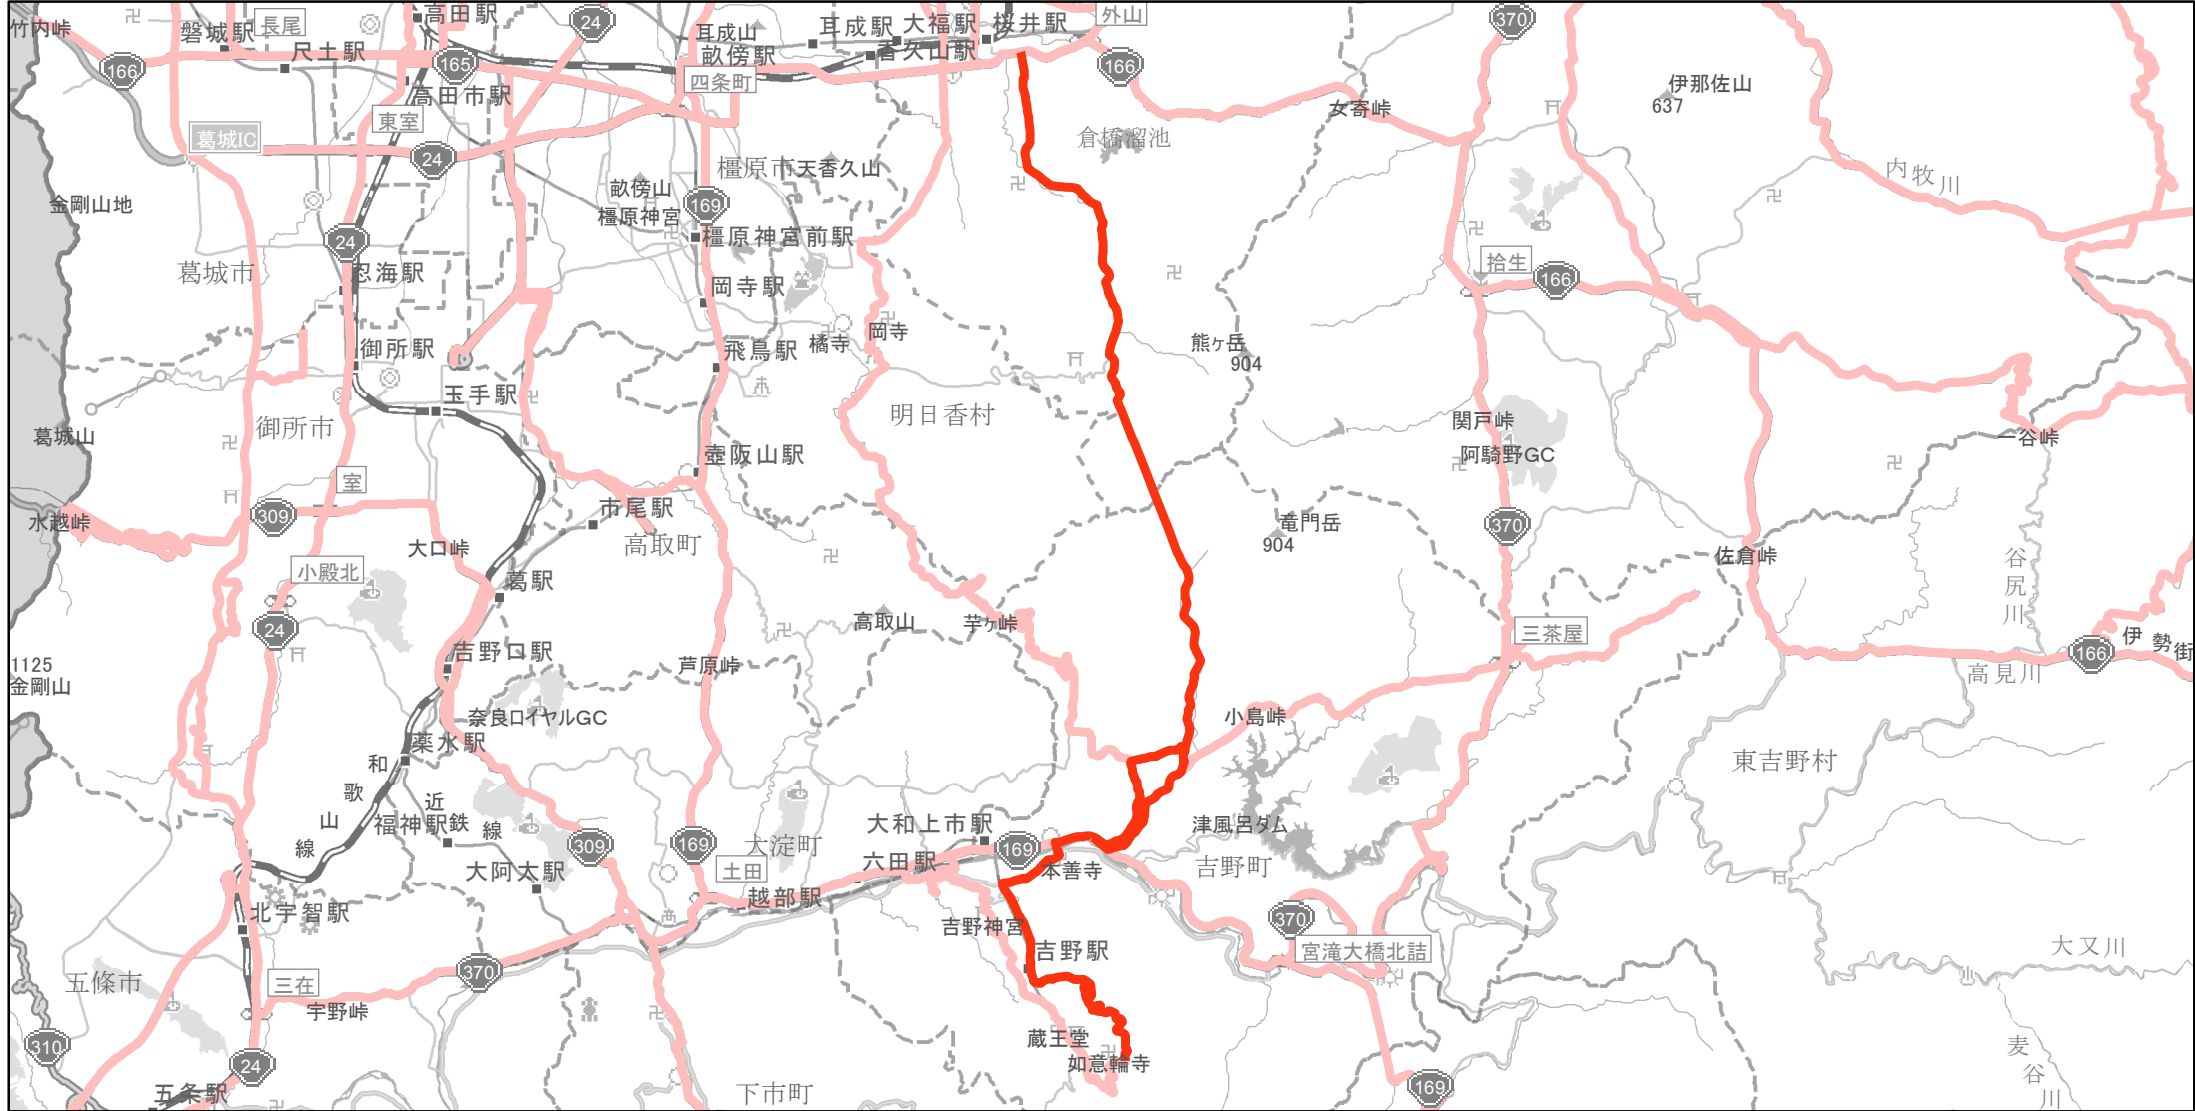

【奈良県】EV・PHV充電設備設置マップ

【主要道路等】No.25

10km～30km毎に1～2箇所 急速もしくは普通充電設備 1箇所

急速充電設備 0箇所
普通充電設備 0箇所

桜井吉野線の桜井市桜井（薬師町交差点）から吉野郡吉野町吉野（桜井明日香吉野線切替点）

(C) PASCO (C) INCREMENT P