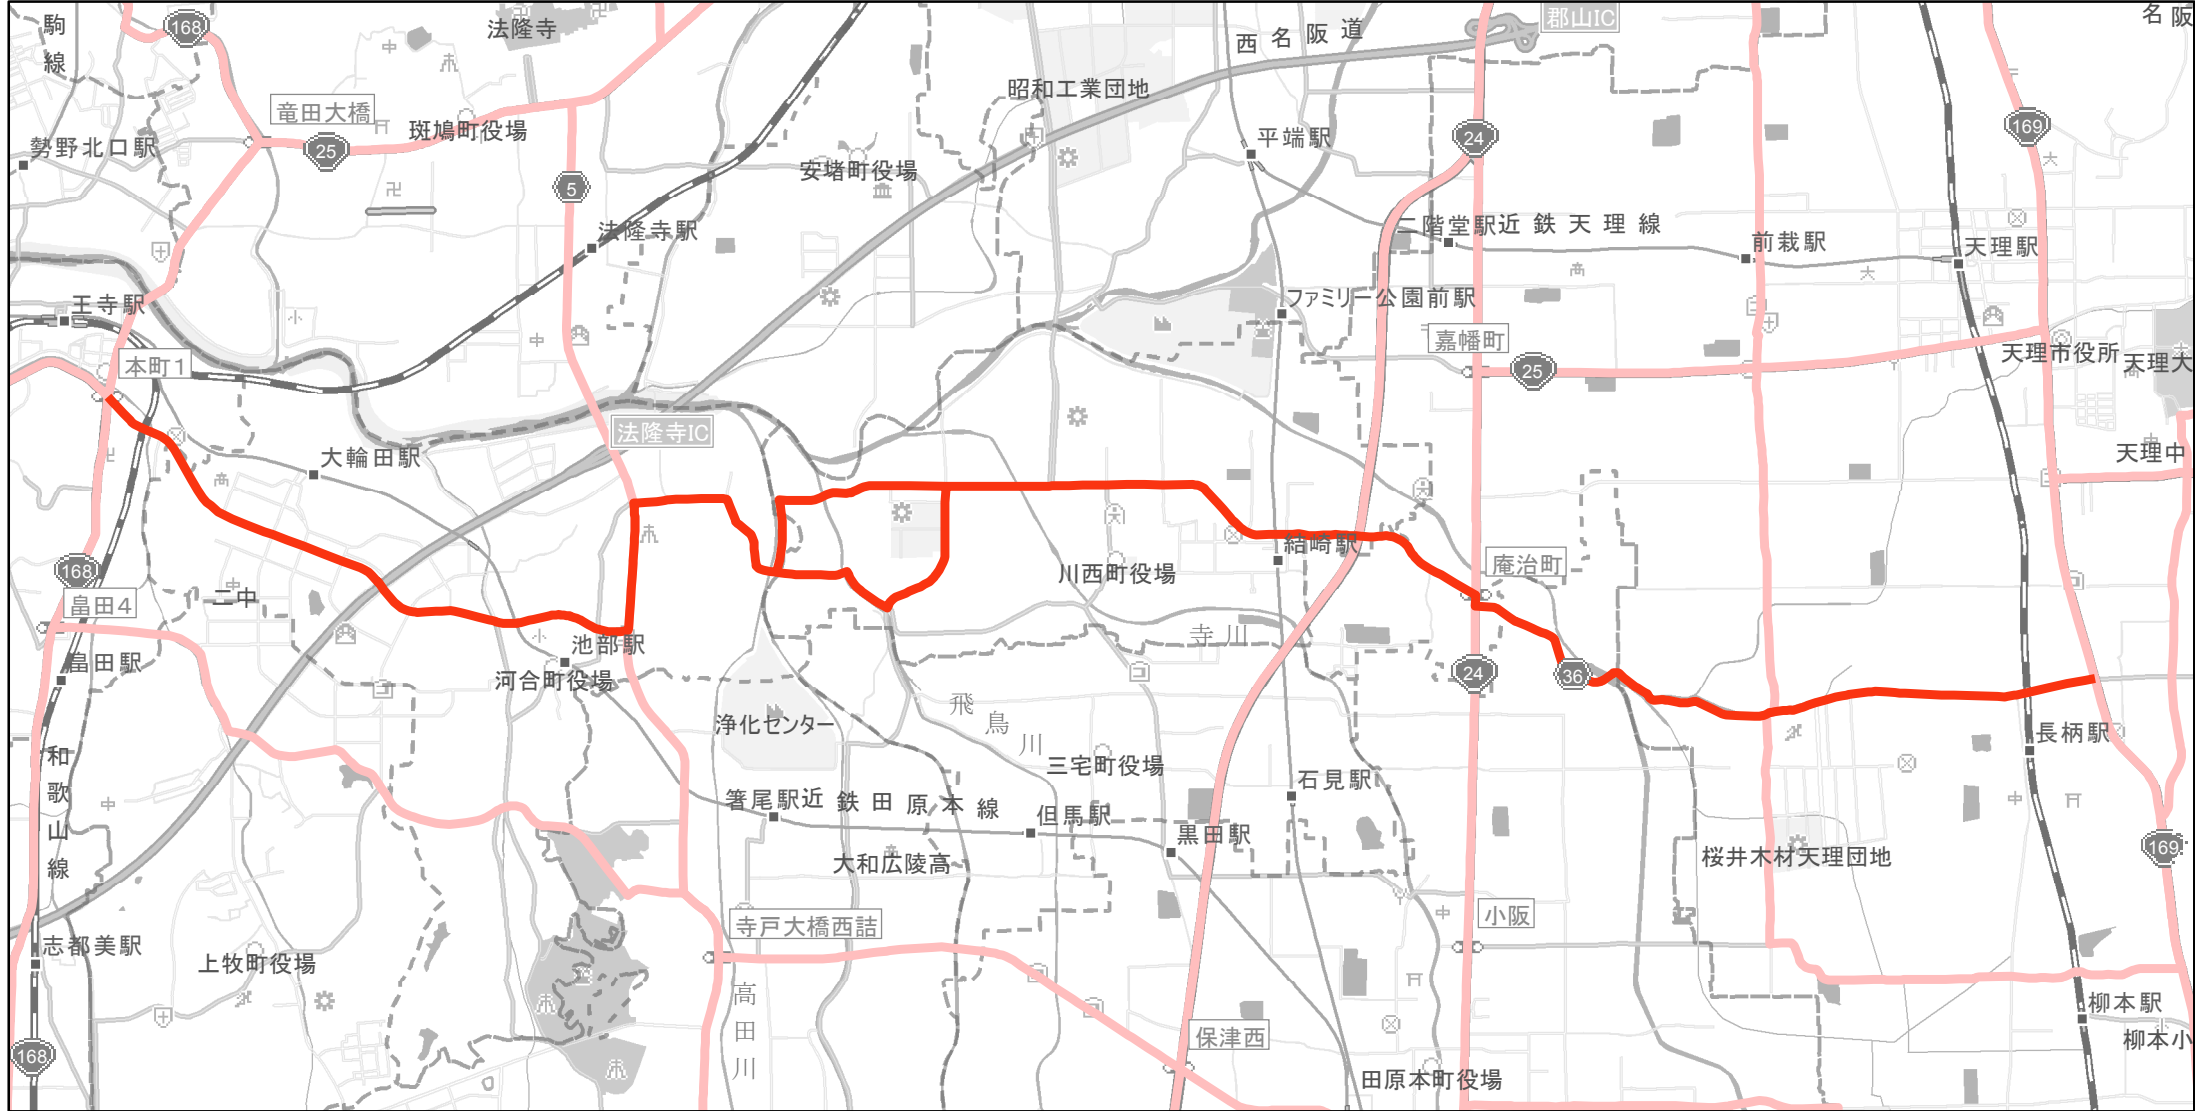

【奈良県】EV・PHV充電設備設置マップ

【主要道路等】No.24

10km～30km毎に1～2箇所 急速もしくは普通充電設備 1箇所

急速充電設備 0箇所
普通充電設備 0箇所

天理王寺線の天理市三味田町（三味田交差点）から北葛城郡王寺町本町1丁目（本町1丁目交差点）

(C) PASCO (C) INCREMENT P