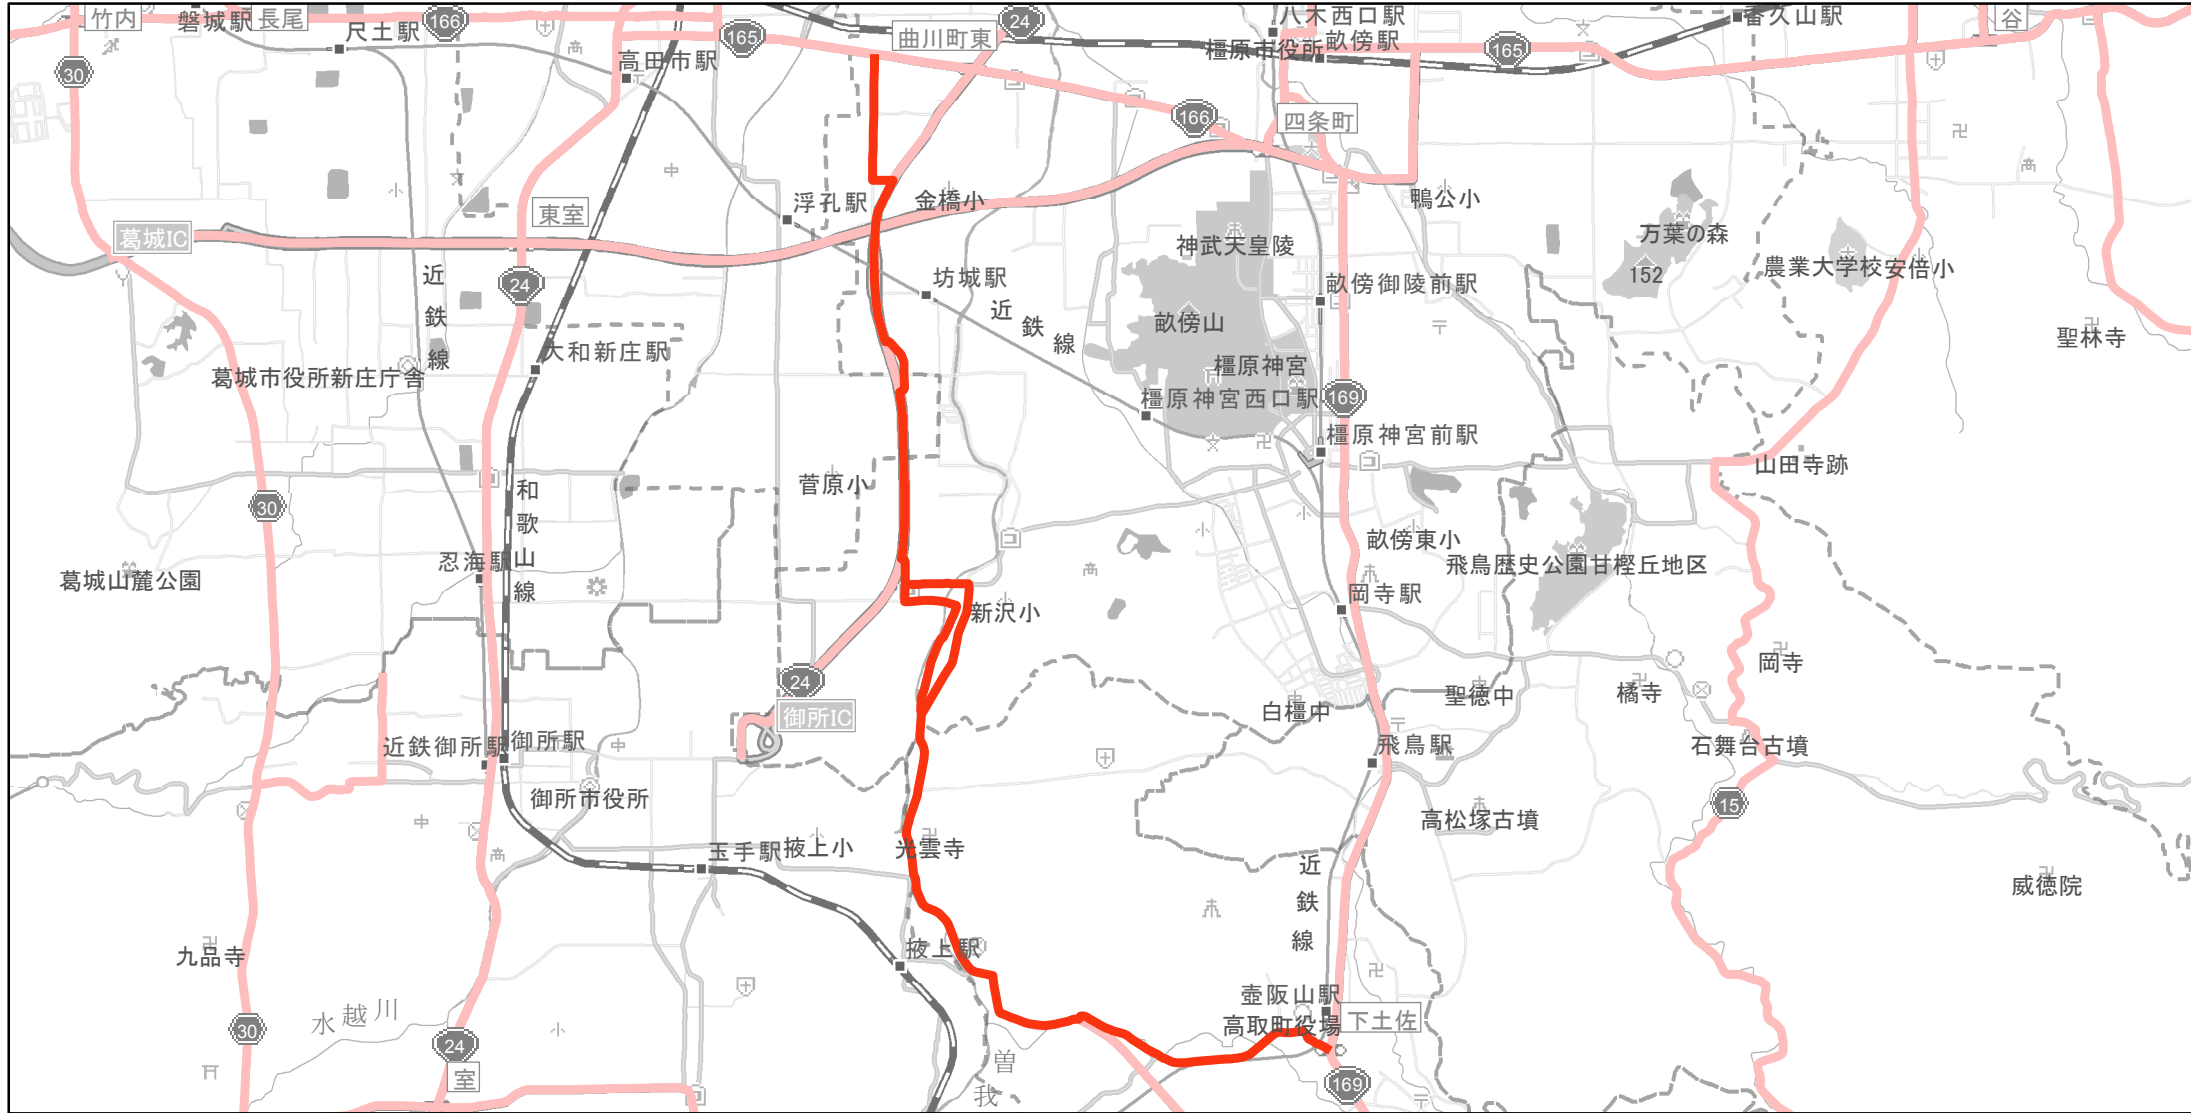

【奈良県】EV・PHV充電設備設置マップ

【主要道路等】No.23

急速充電設備 0箇所

普通充電設備 0箇所

10km～30km毎に1～2箇所 急速もしくは普通充電設備 1箇所

橿原高取線の橿原市曲川町（曲川町西交差点）から高市郡高取町下土佐（下土佐交差点）

(C) PASCO (C) INCREMENT P

— 主要道路等

— 主要道路等(その他)

■ 隣接都道府県